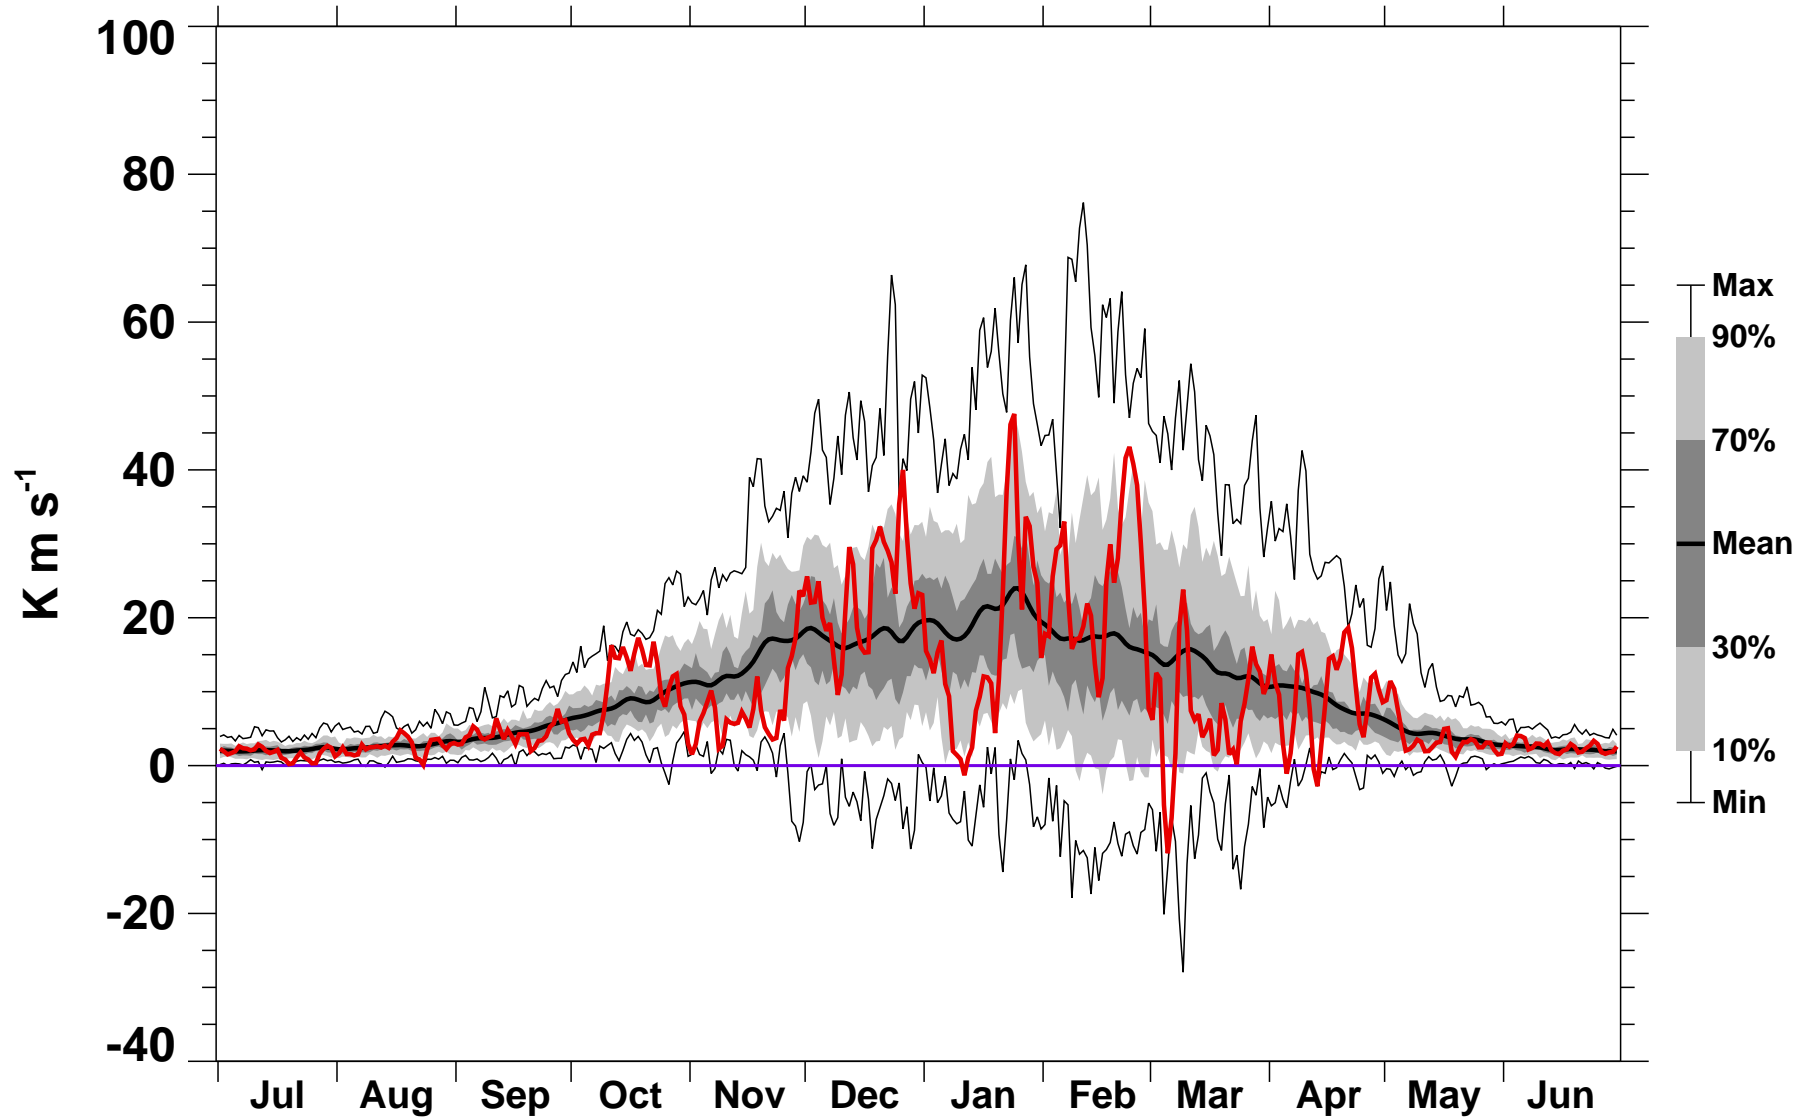

45-75°N Heat Flux 100 hPa MERRA2

1978/1979–2022/2023

2006/2007