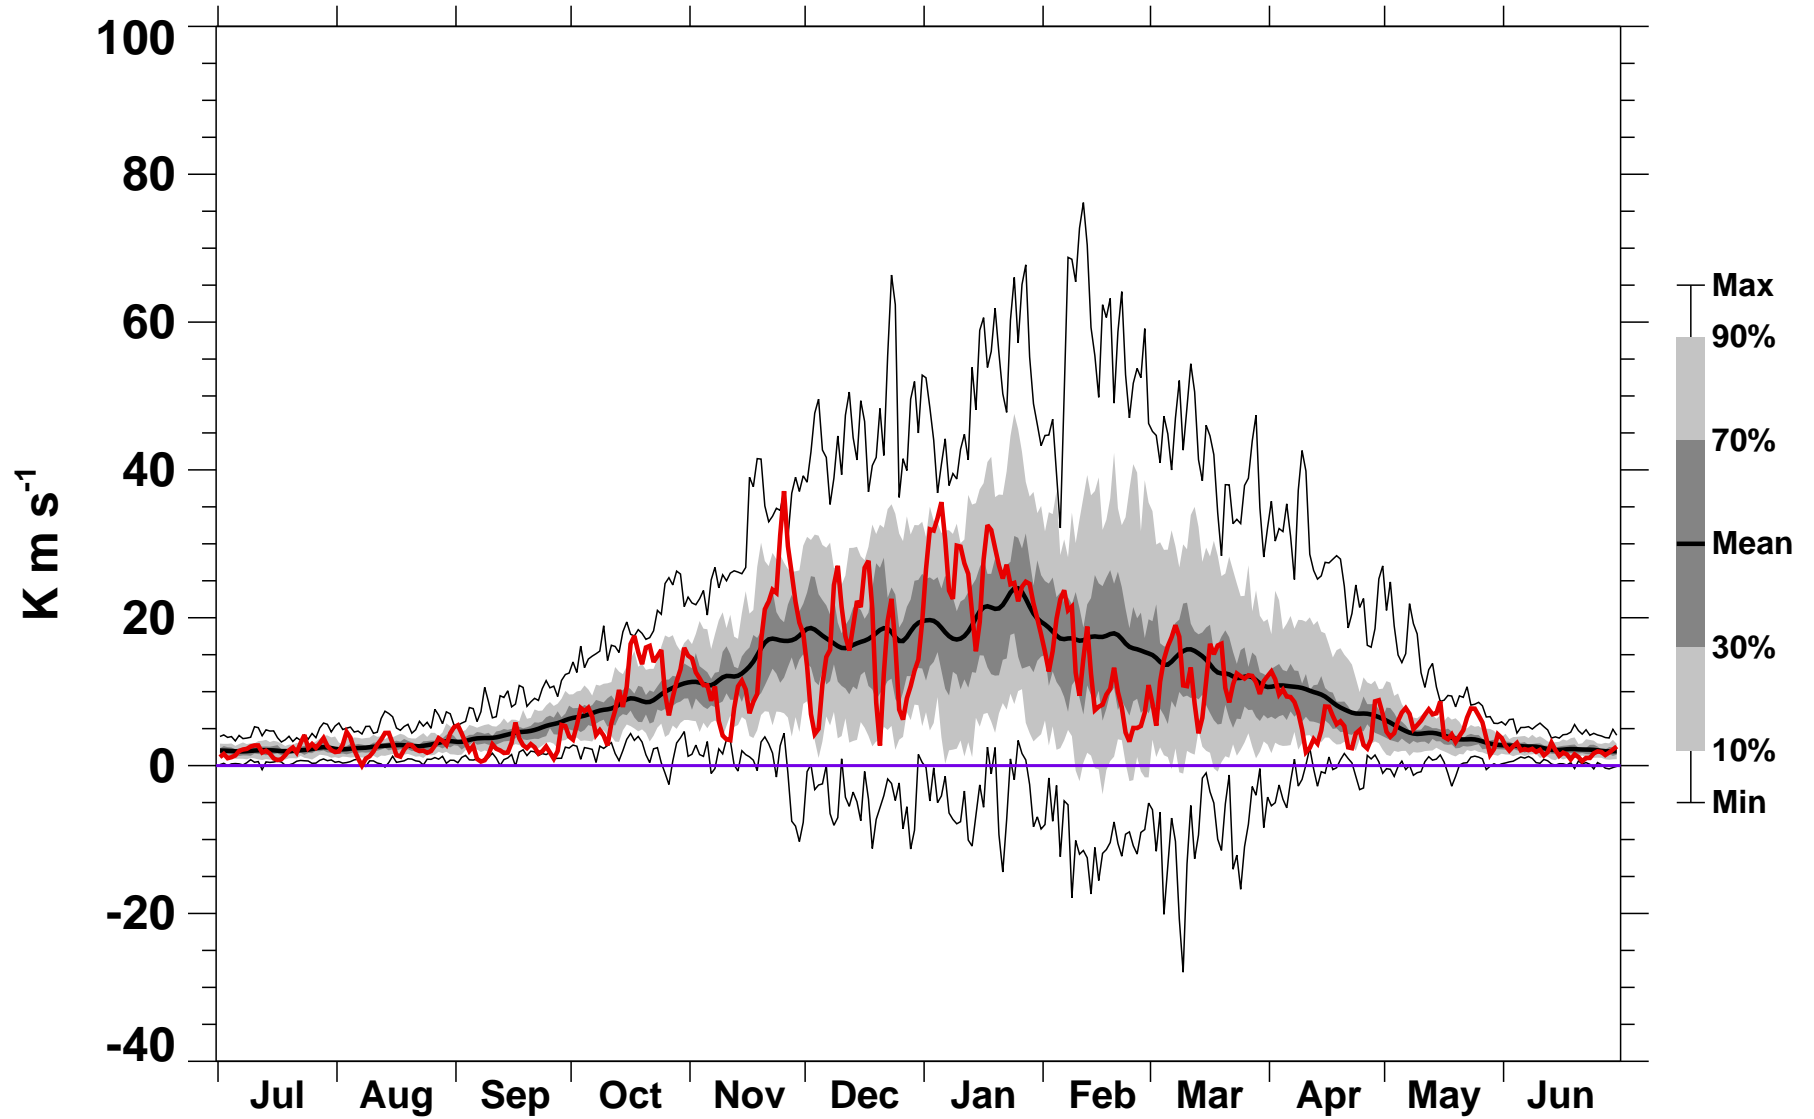

# 45-75°N Heat Flux 100 hPa MERRA2

1978/1979–2022/2023

2005/2006