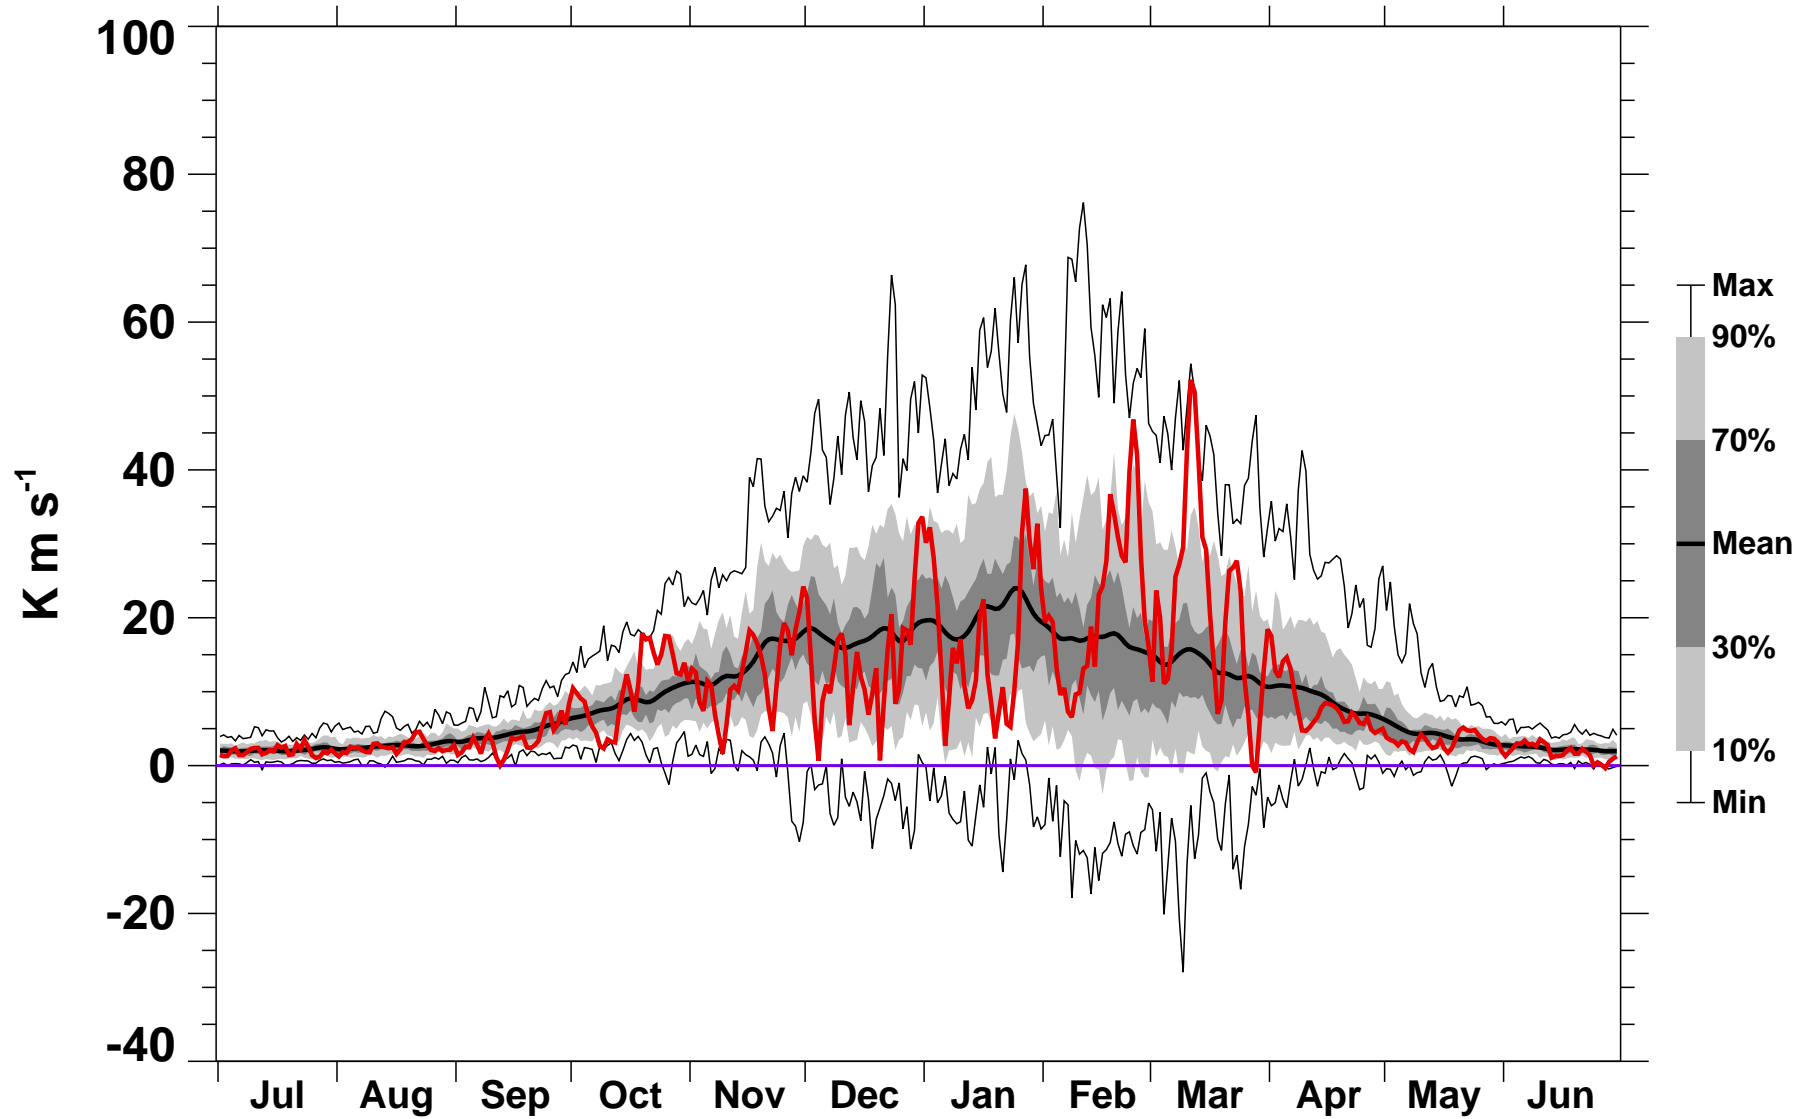

# 45-75°N Heat Flux 100 hPa MERRA2

1978/1979–2022/2023

2004/2005