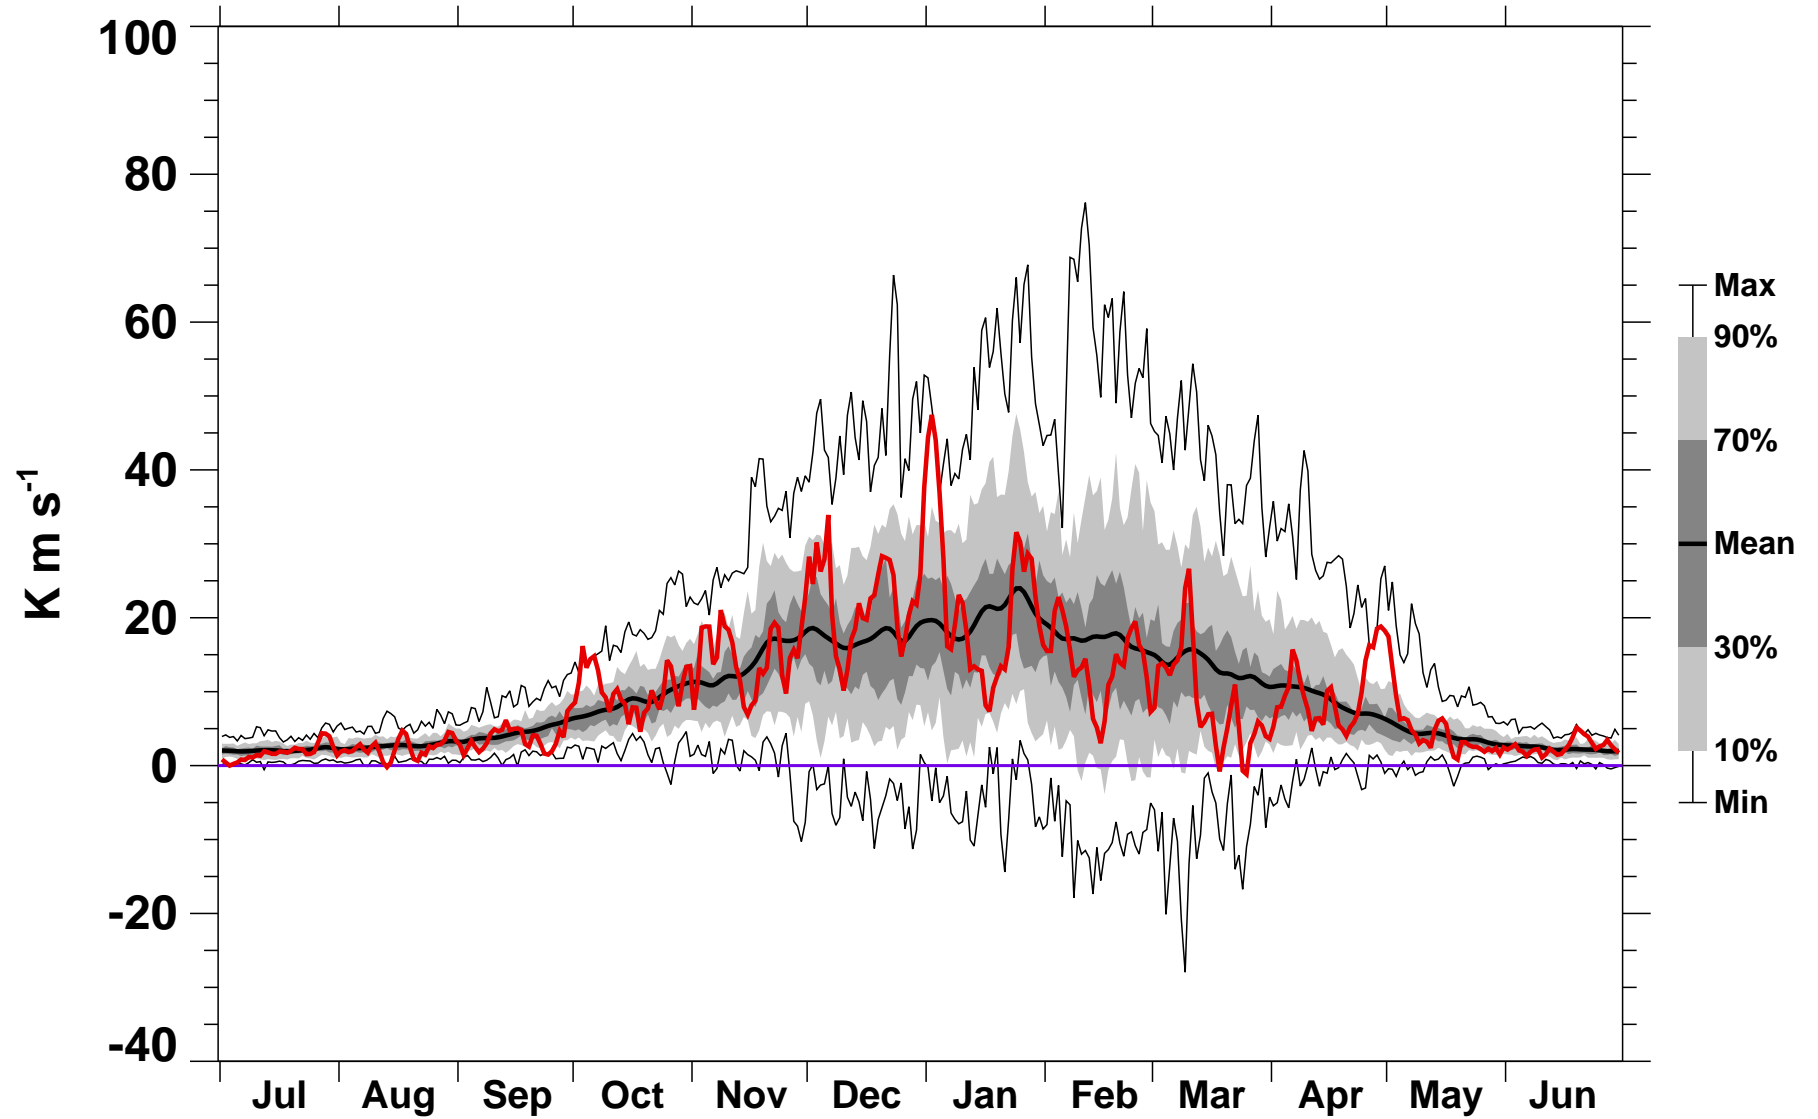

# 45-75°N Heat Flux 100 hPa MERRA2

1978/1979–2022/2023

2003/2004