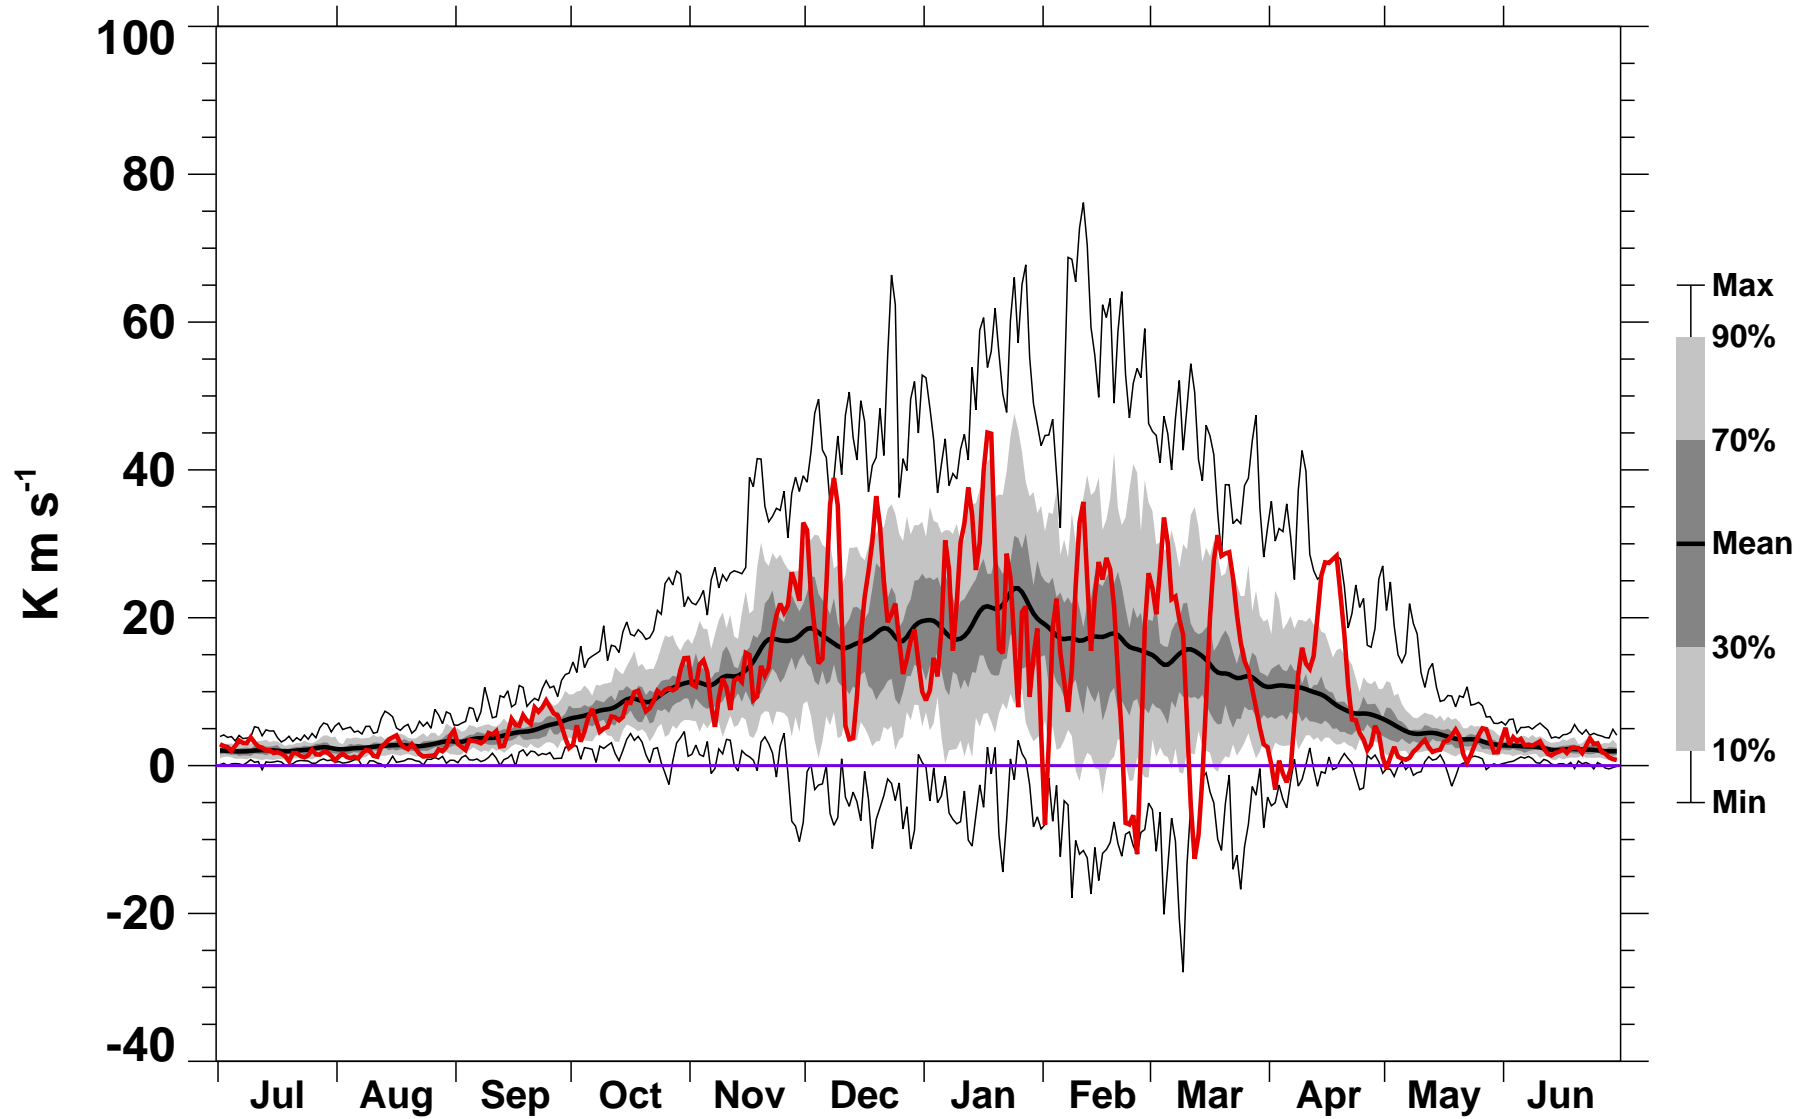

45-75°N Heat Flux 100 hPa MERRA2

1978/1979–2022/2023

2002/2003