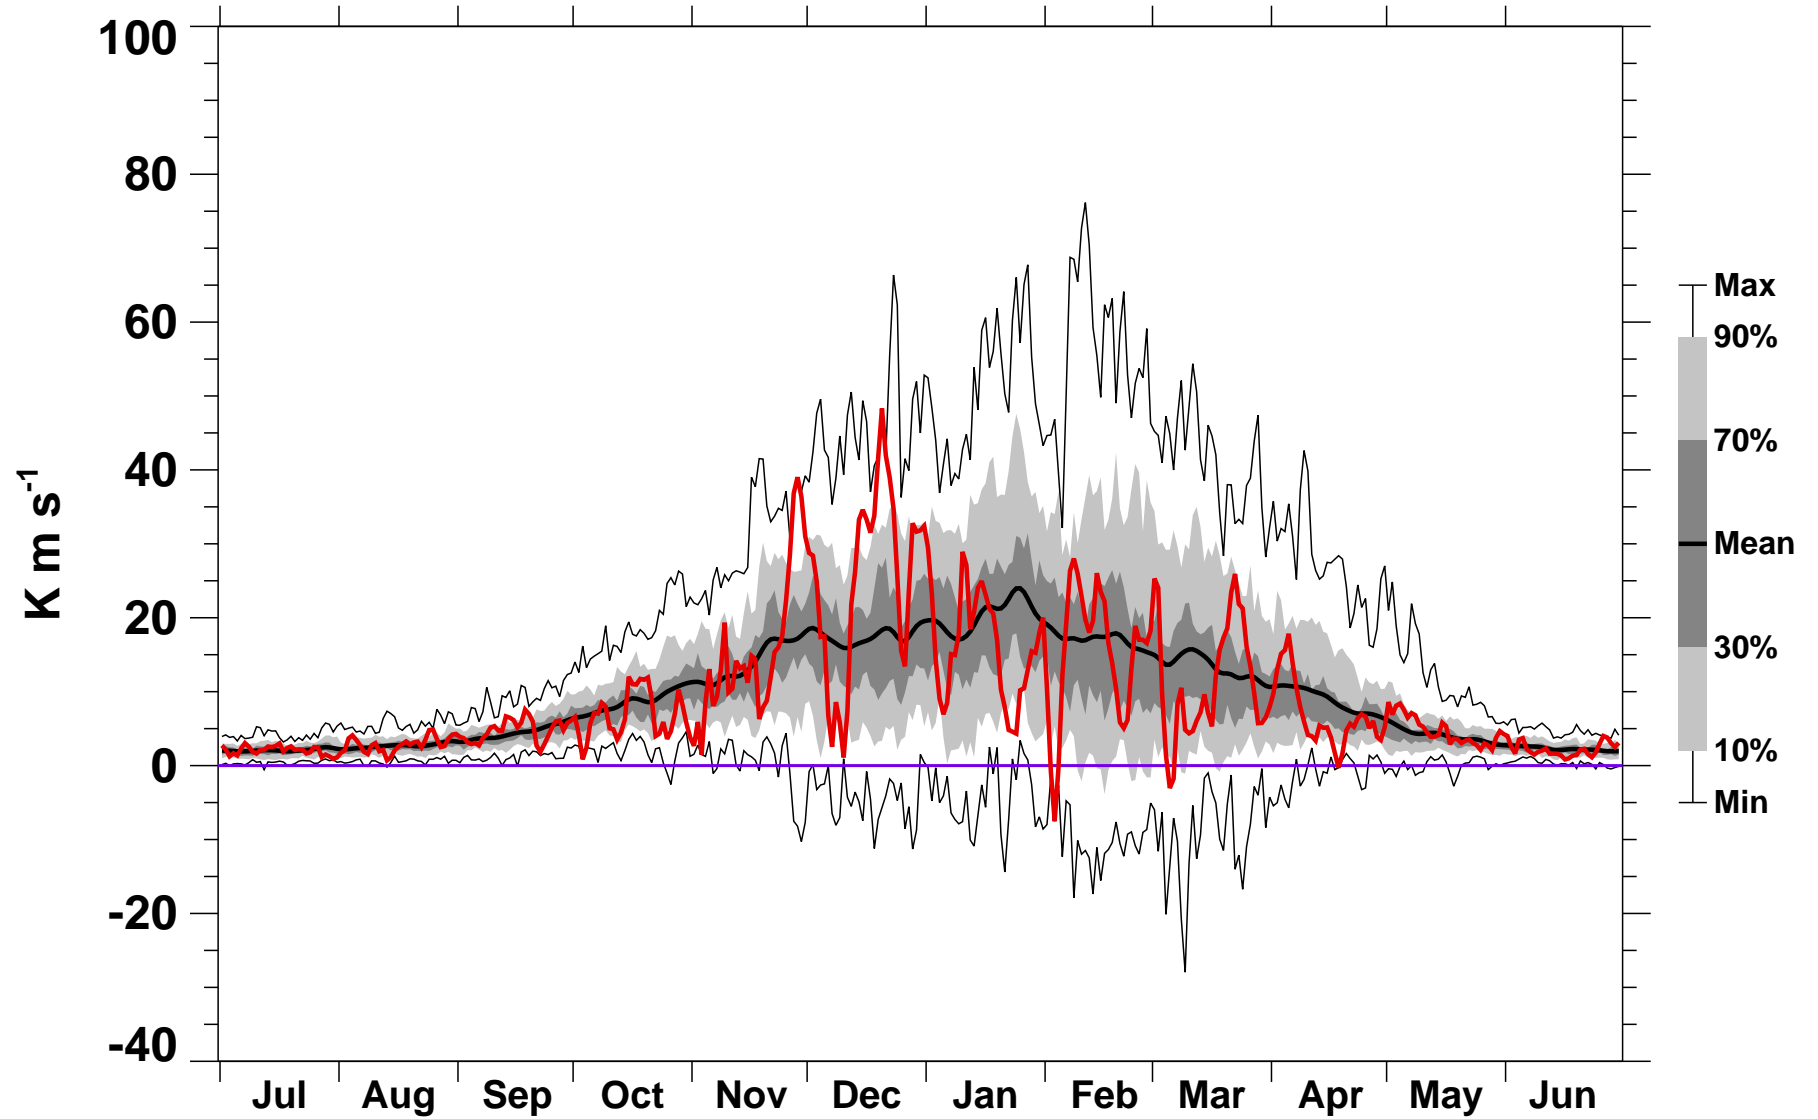

45-75°N Heat Flux 100 hPa MERRA2

1978/1979–2022/2023

2001/2002