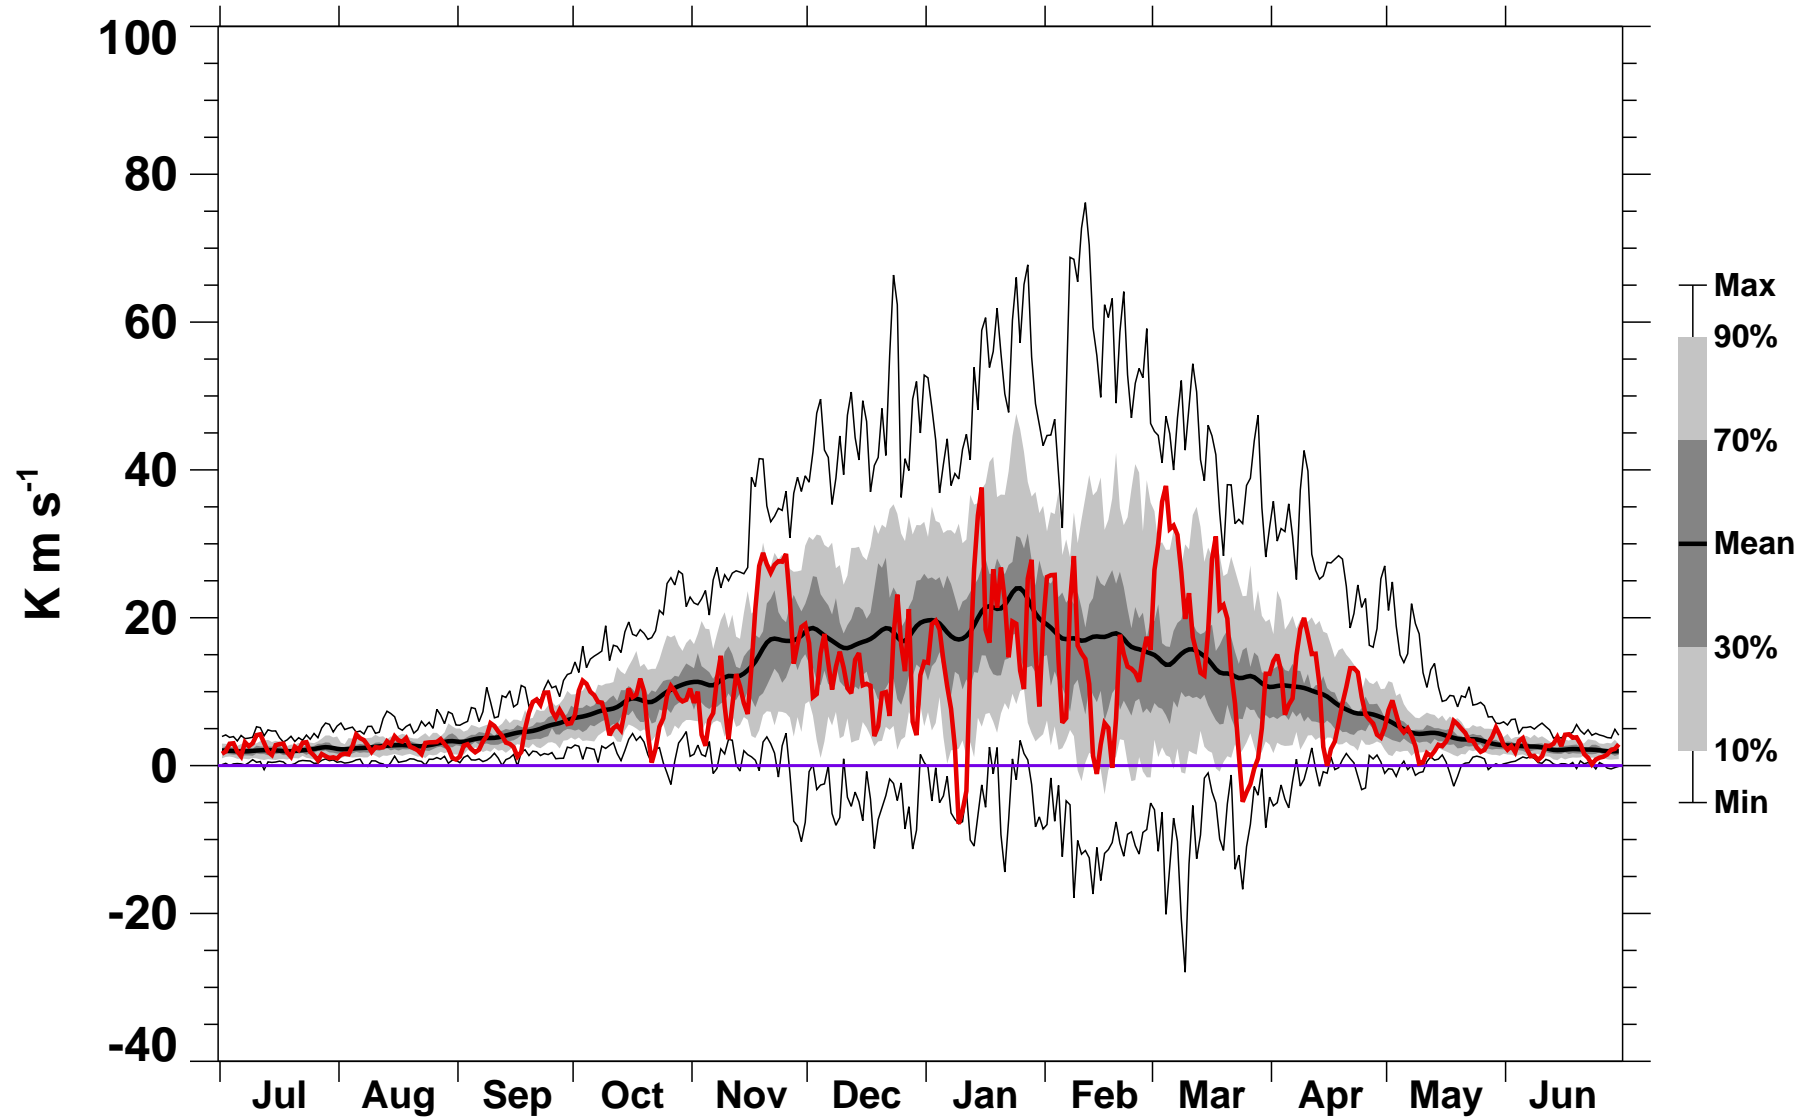

# 45-75°N Heat Flux 100 hPa MERRA2

1978/1979–2022/2023

1999/2000