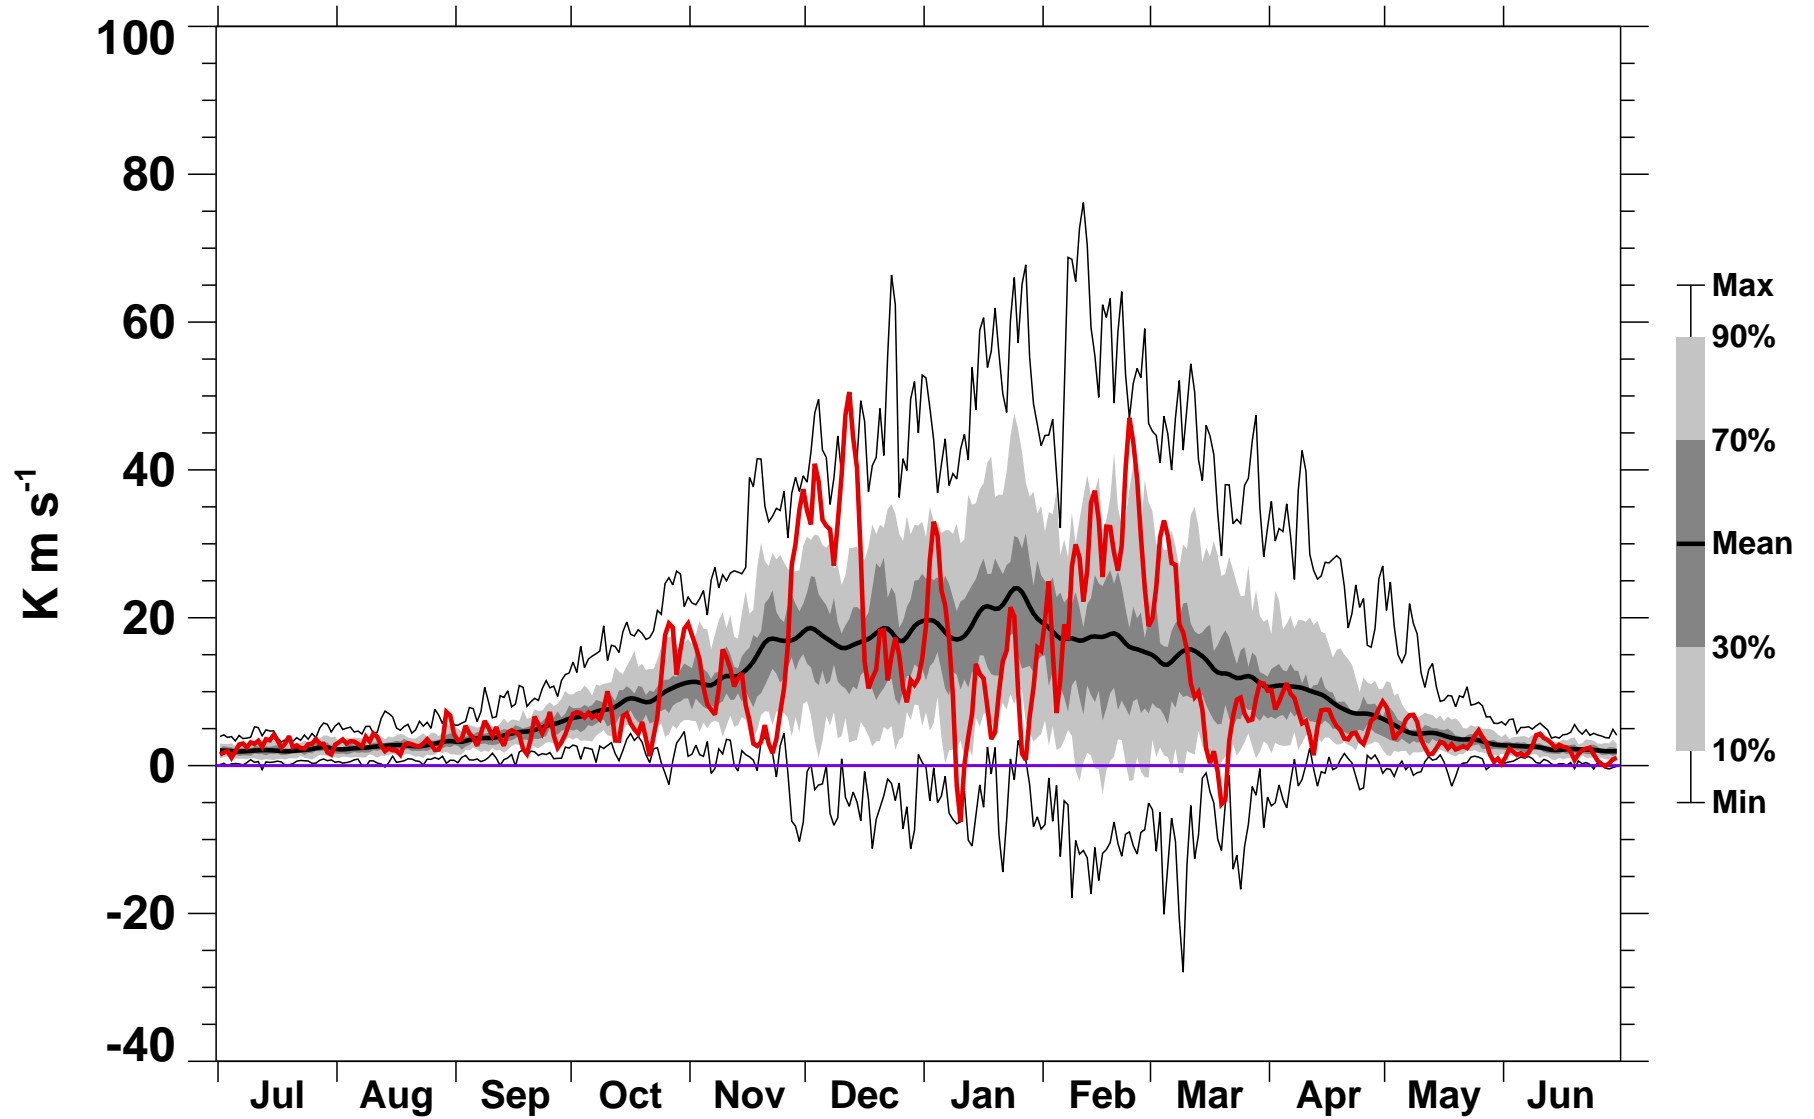

# 45-75°N Heat Flux 100 hPa MERRA2

1978/1979–2022/2023

1998/1999