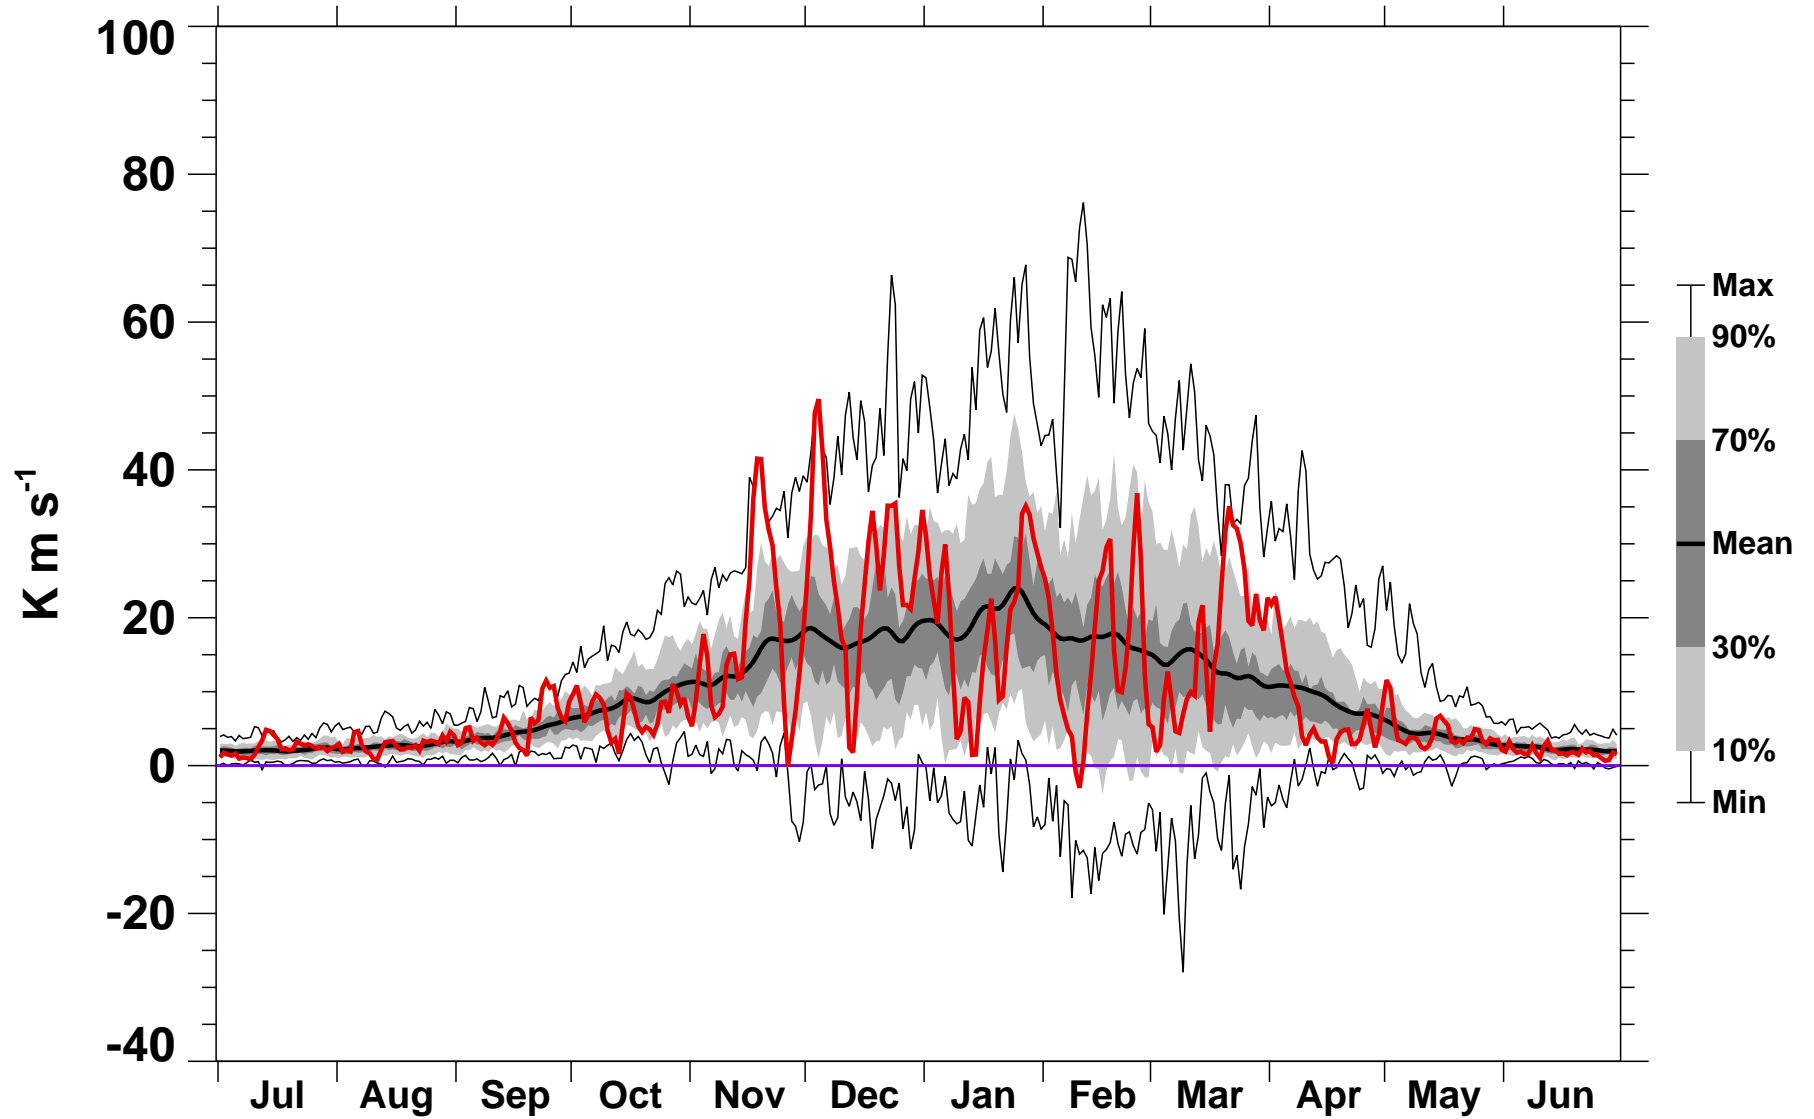

# 45-75°N Heat Flux 100 hPa MERRA2

1978/1979–2022/2023

1997/1998