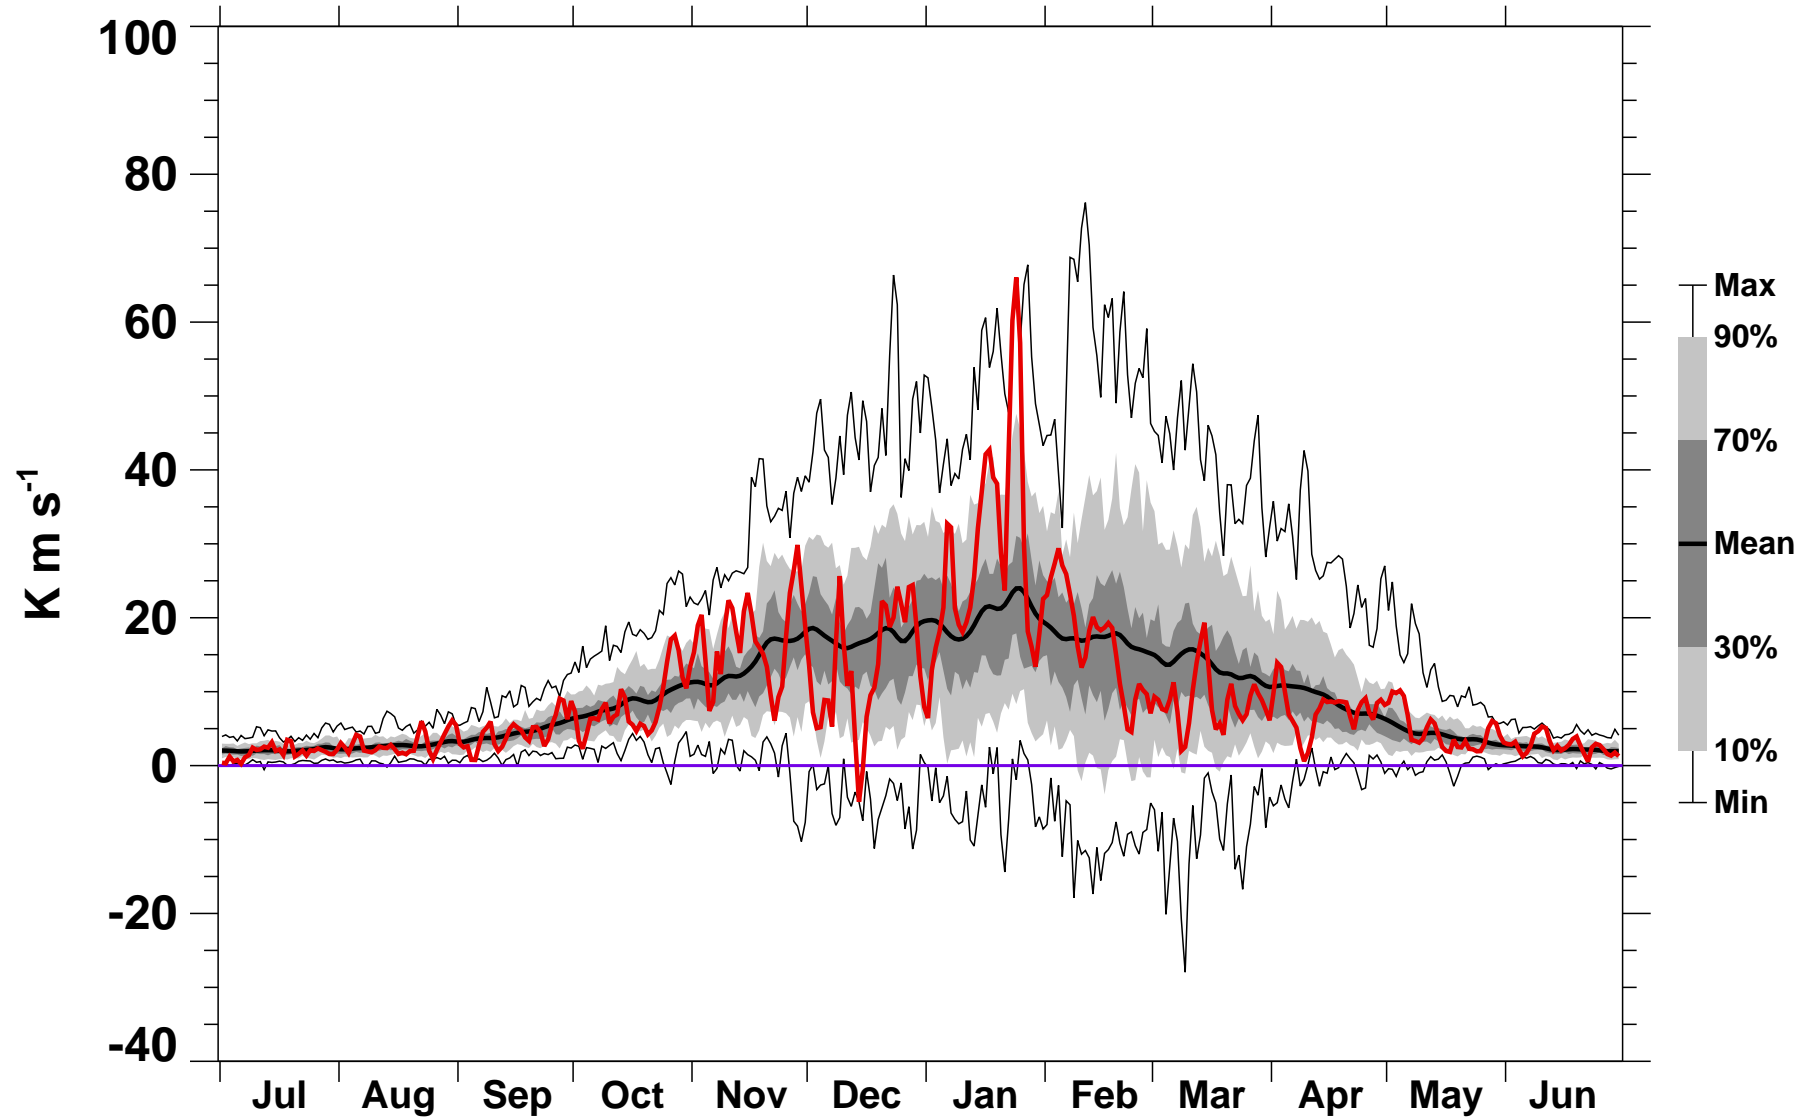

# 45-75°N Heat Flux 100 hPa MERRA2

1978/1979–2022/2023

1986/1987