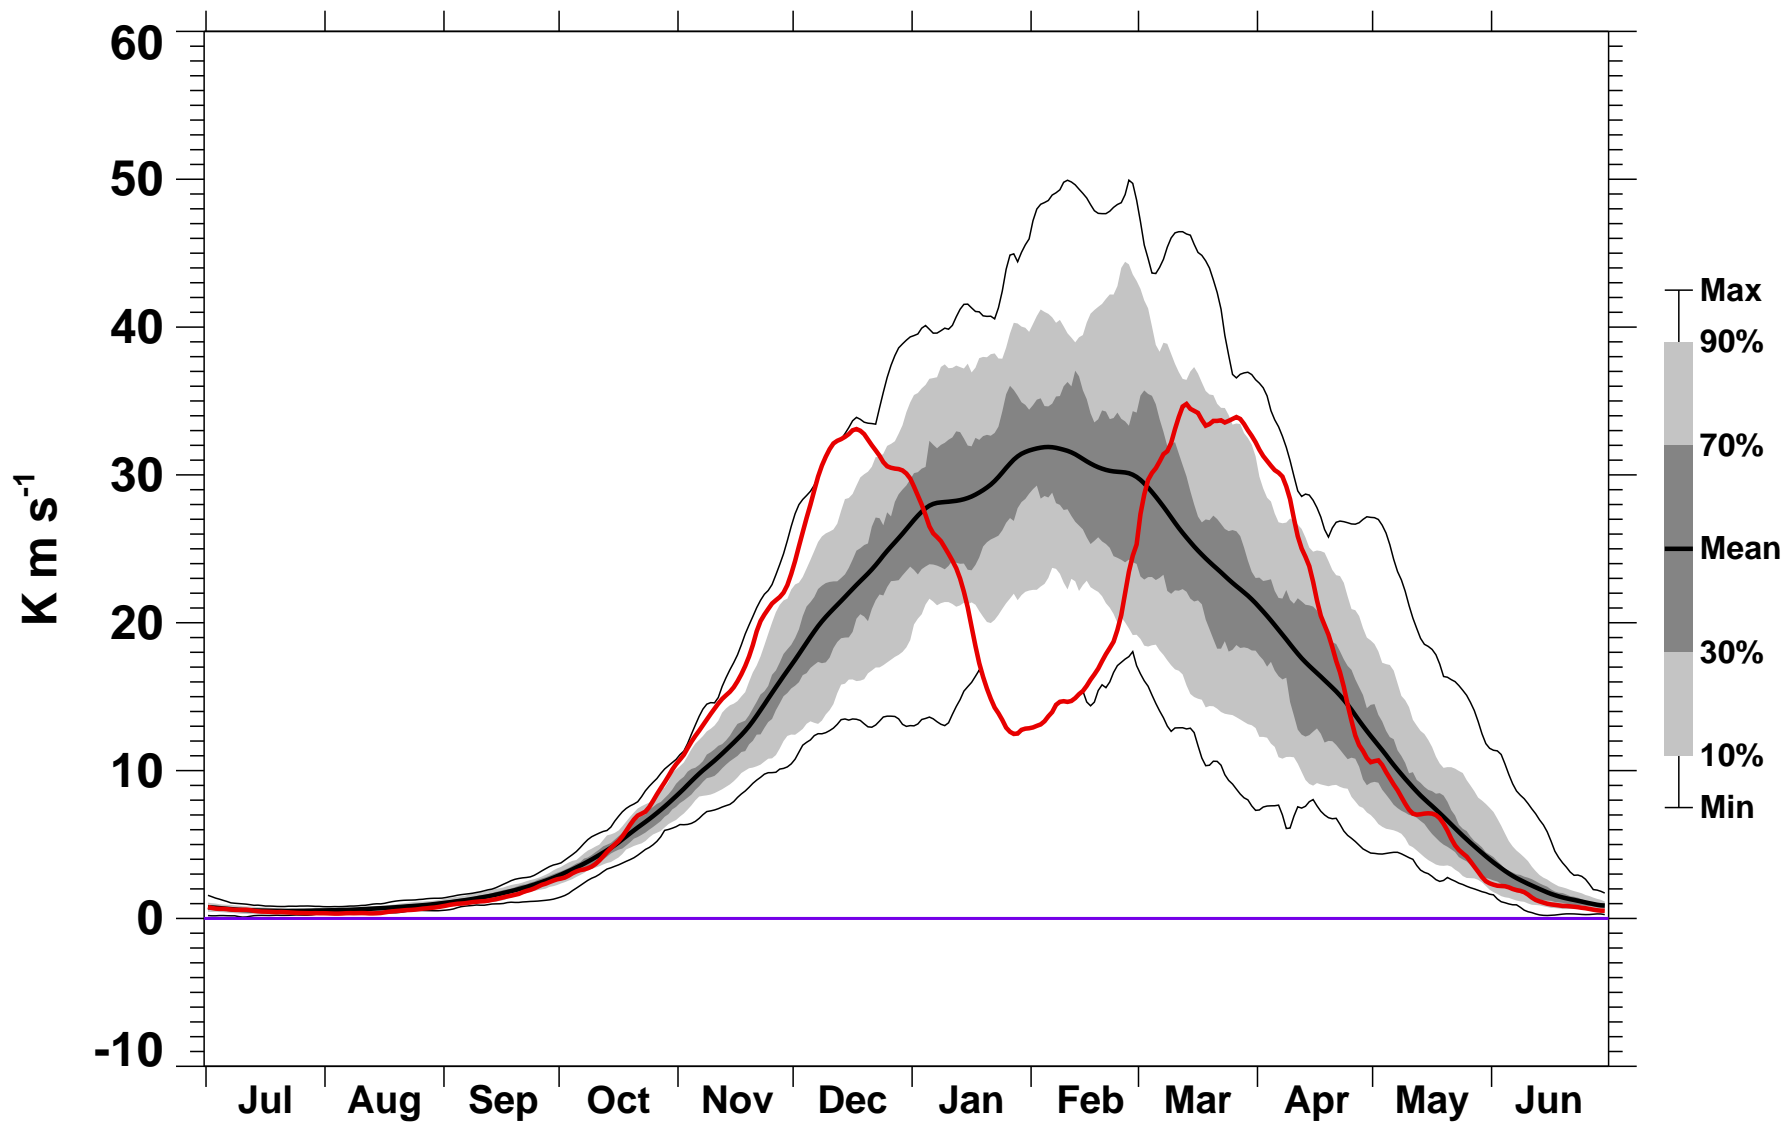

# 45-Day Mean 45-75°N Heat Flux 50 hPa MERRA2

1978/1979–2022/2023

1987/1988

P. Newman (NASA), L. Lait (SSAI), S. Pawson (NASA)

2023-07-05T06:55:14Z