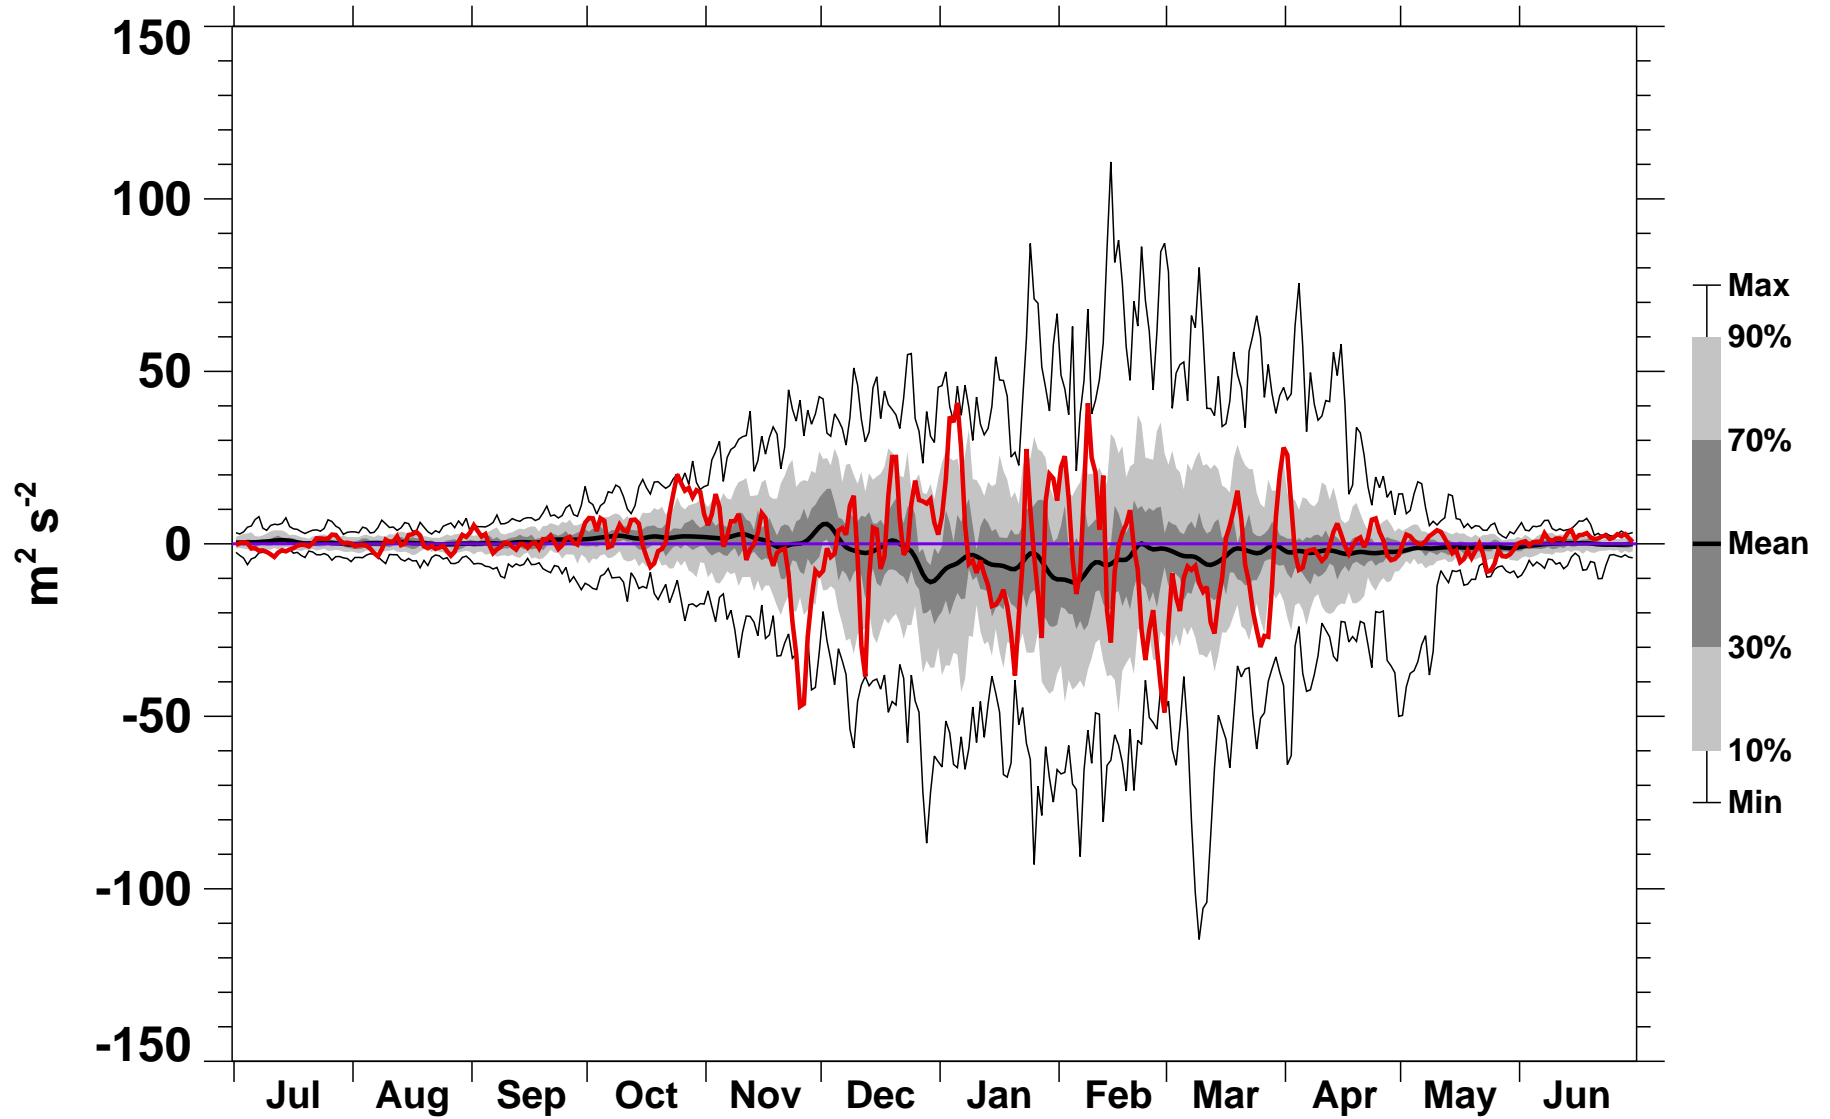

45-75°N Momentum Flux 70 hPa MERRA2

1978/1979–2022/2023

2007/2008