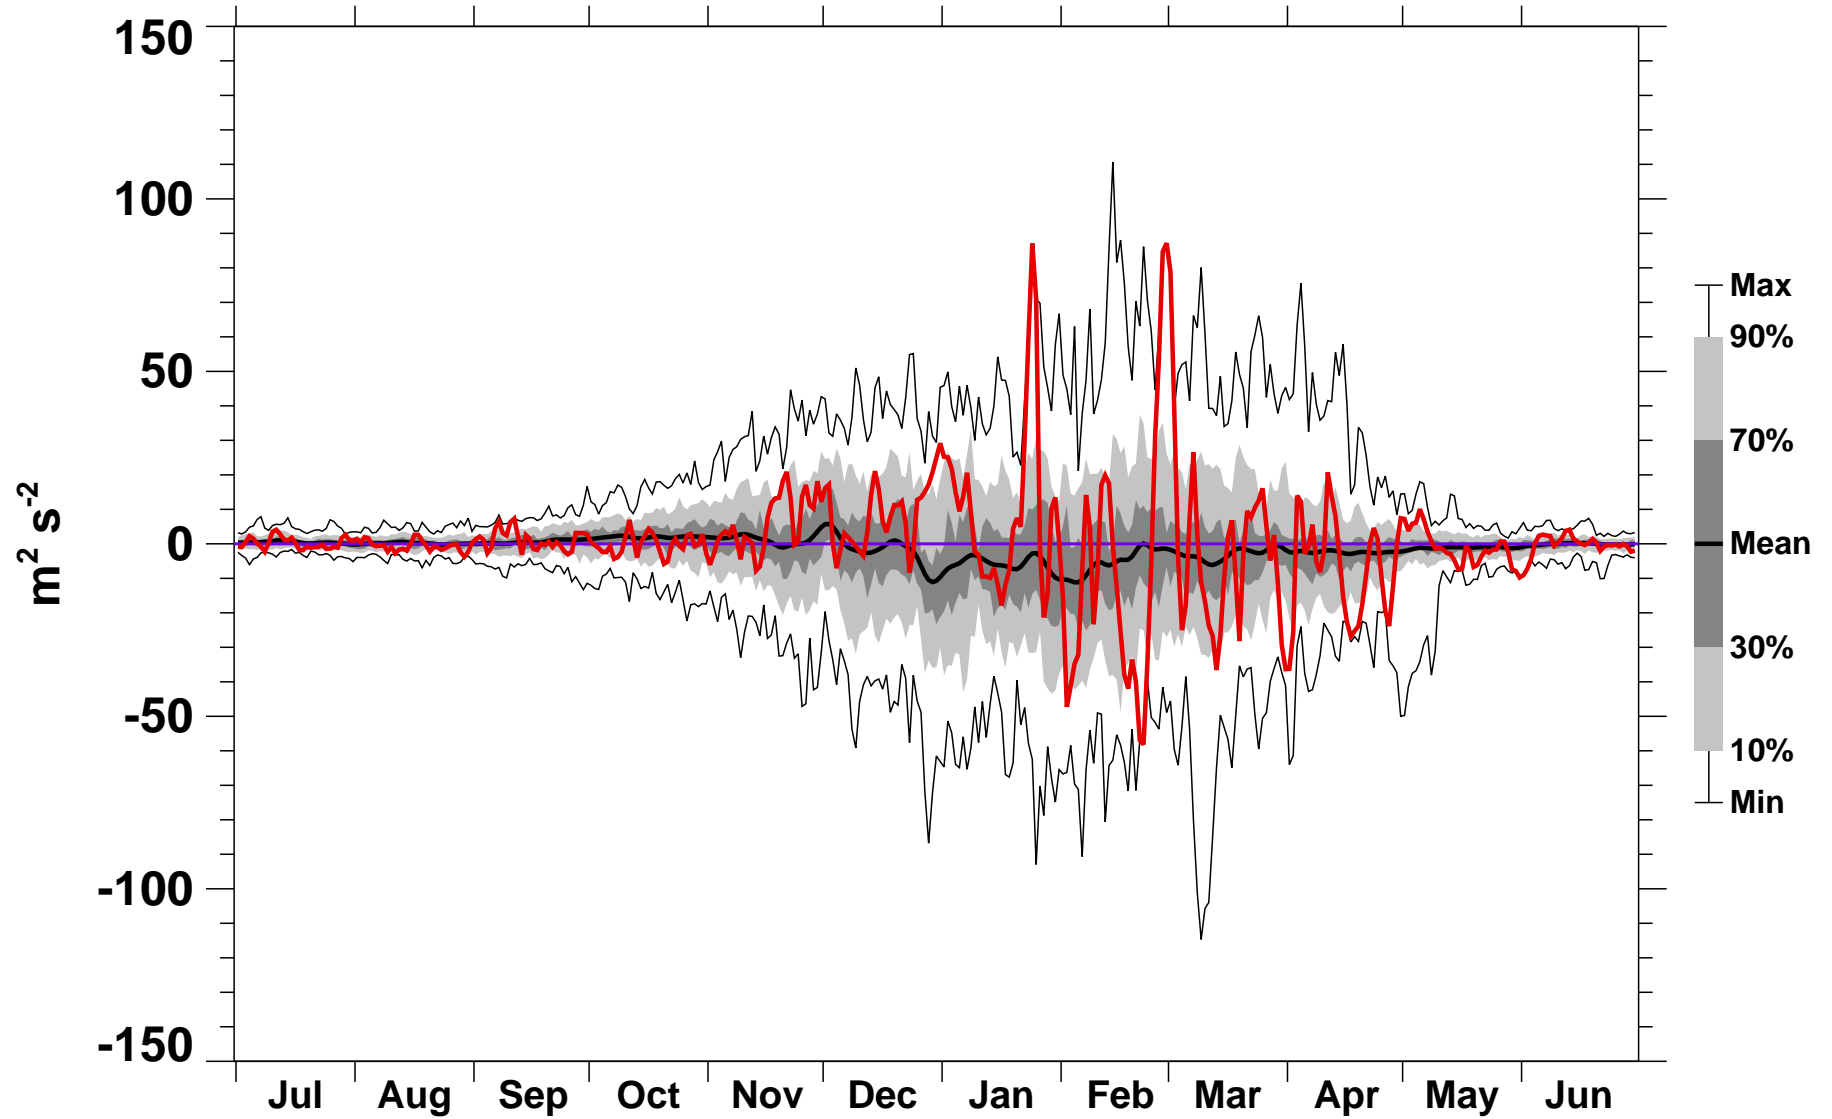

45-75°N Momentum Flux 70 hPa MERRA2

1978/1979–2022/2023

2006/2007