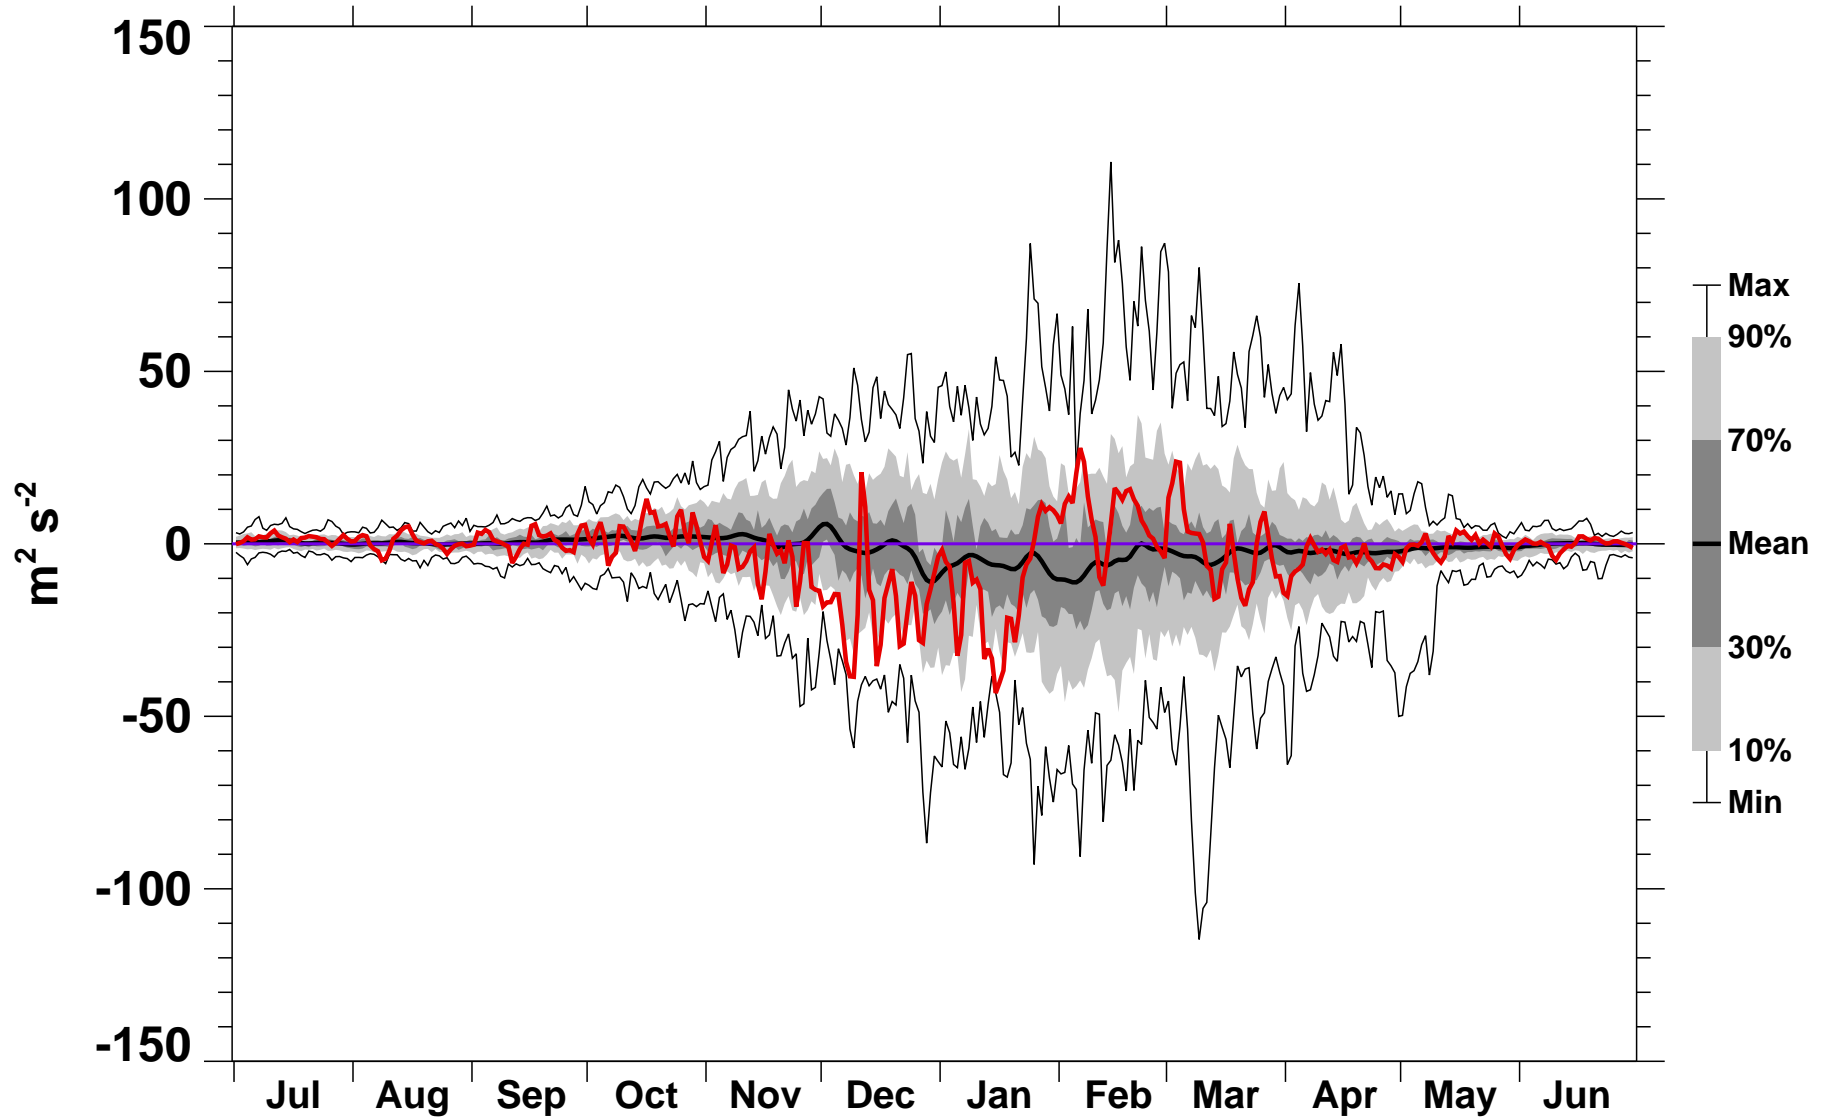

45-75°N Momentum Flux 70 hPa MERRA2

1978/1979–2022/2023

2005/2006