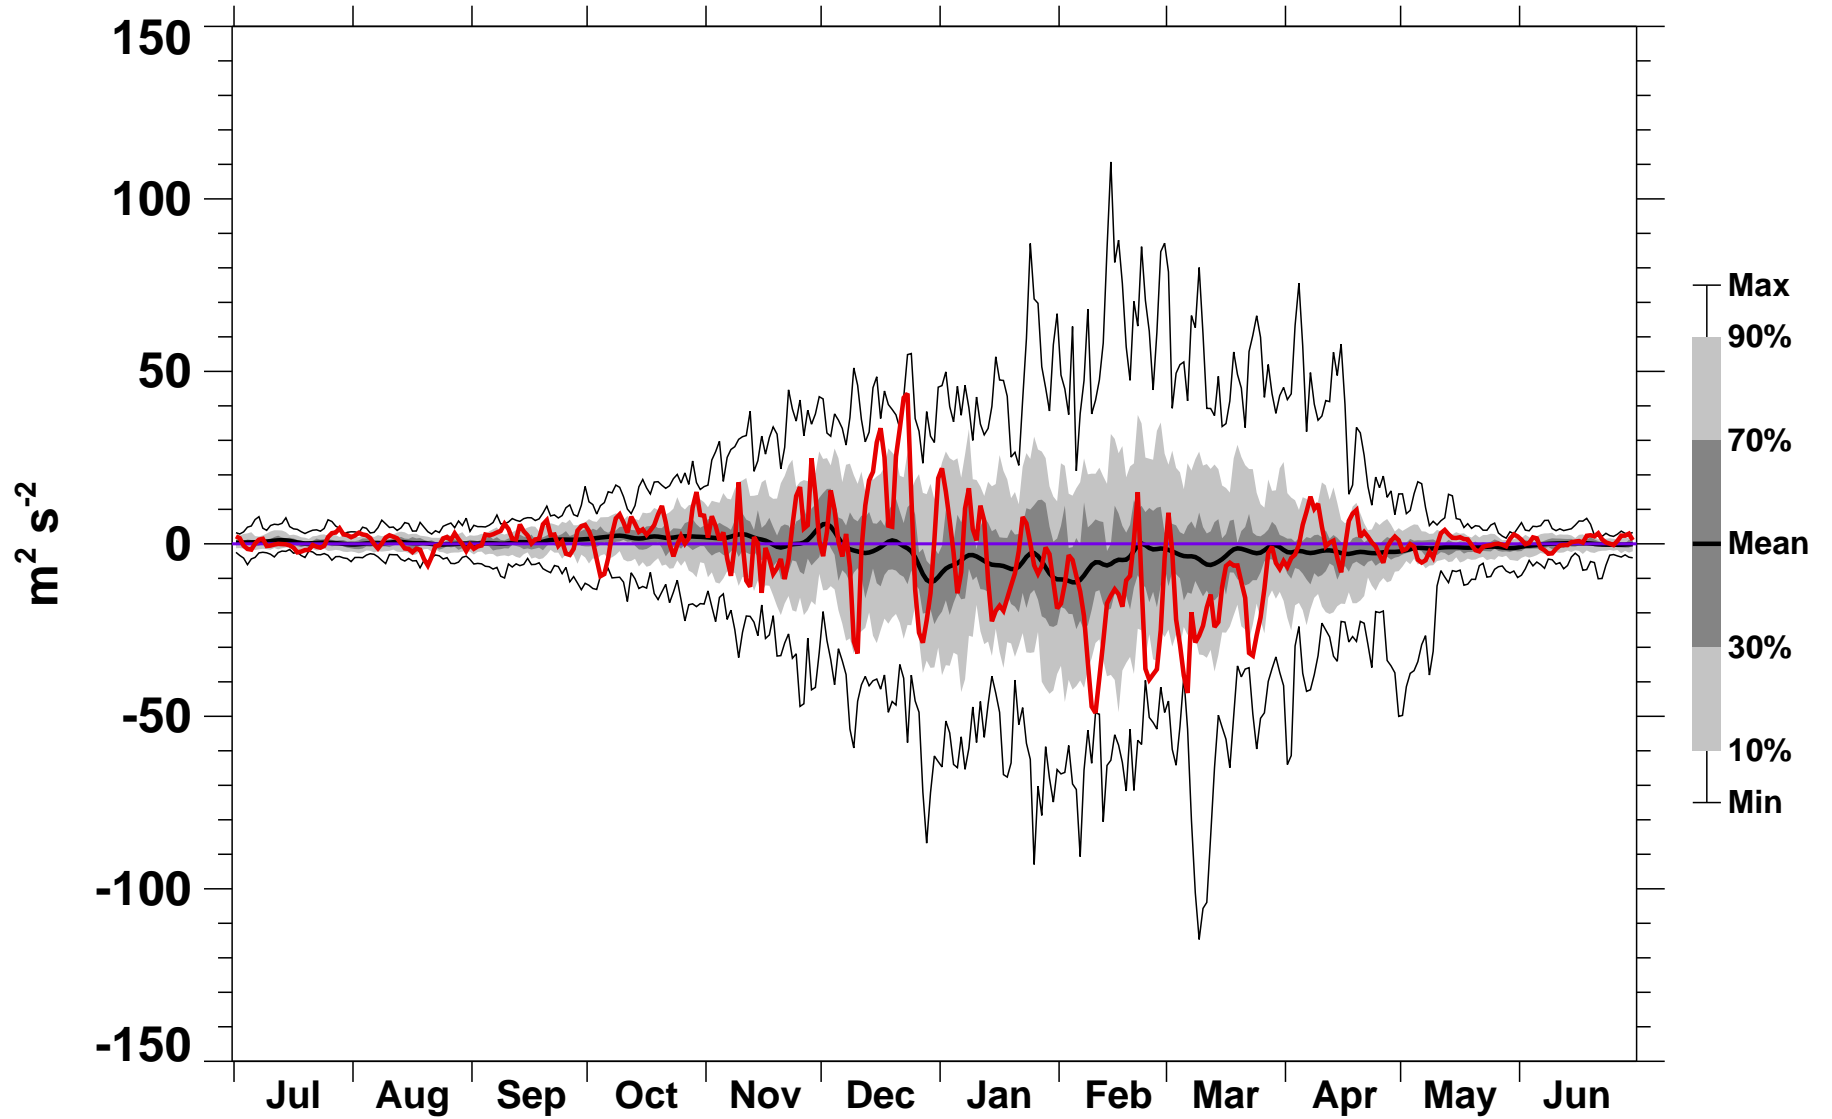

# 45-75°N Momentum Flux 70 hPa MERRA2

1978/1979–2022/2023

2001/2002