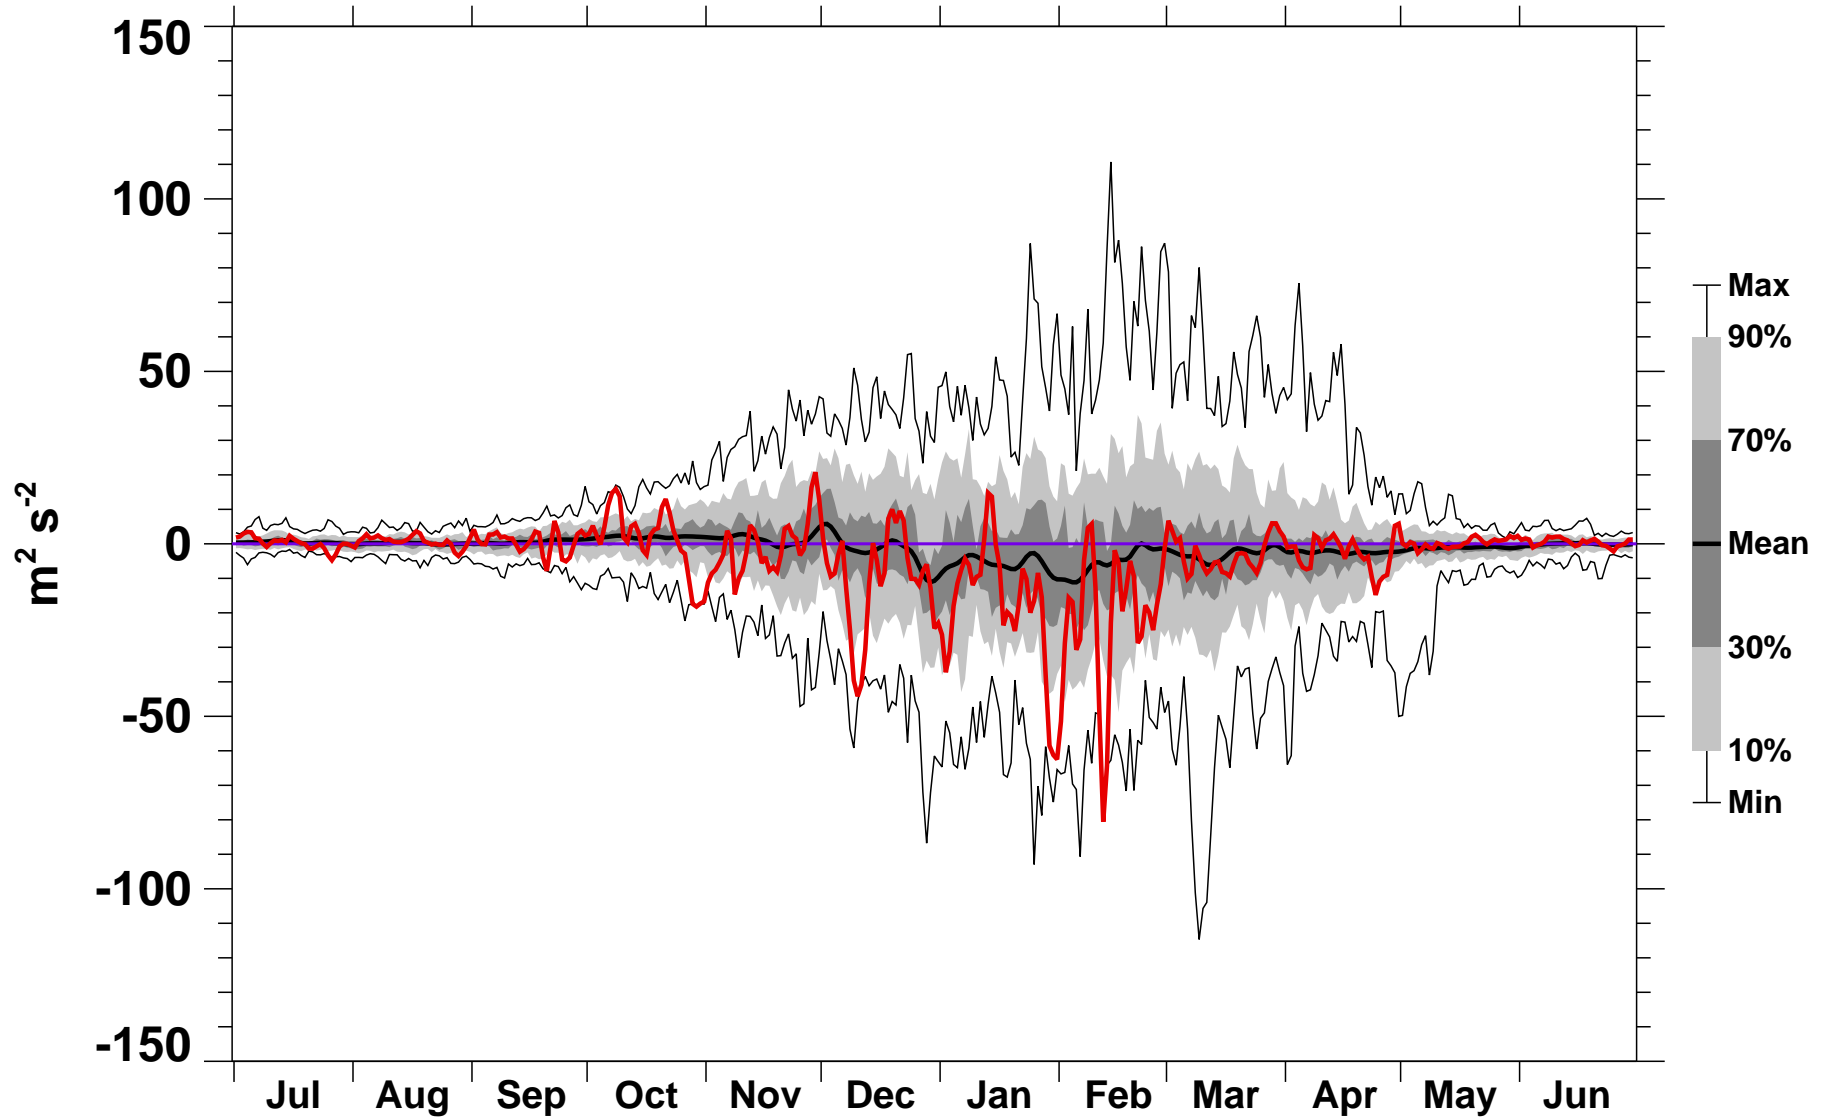

# 45-75°N Momentum Flux 70 hPa MERRA2

1978/1979–2022/2023

2000/2001