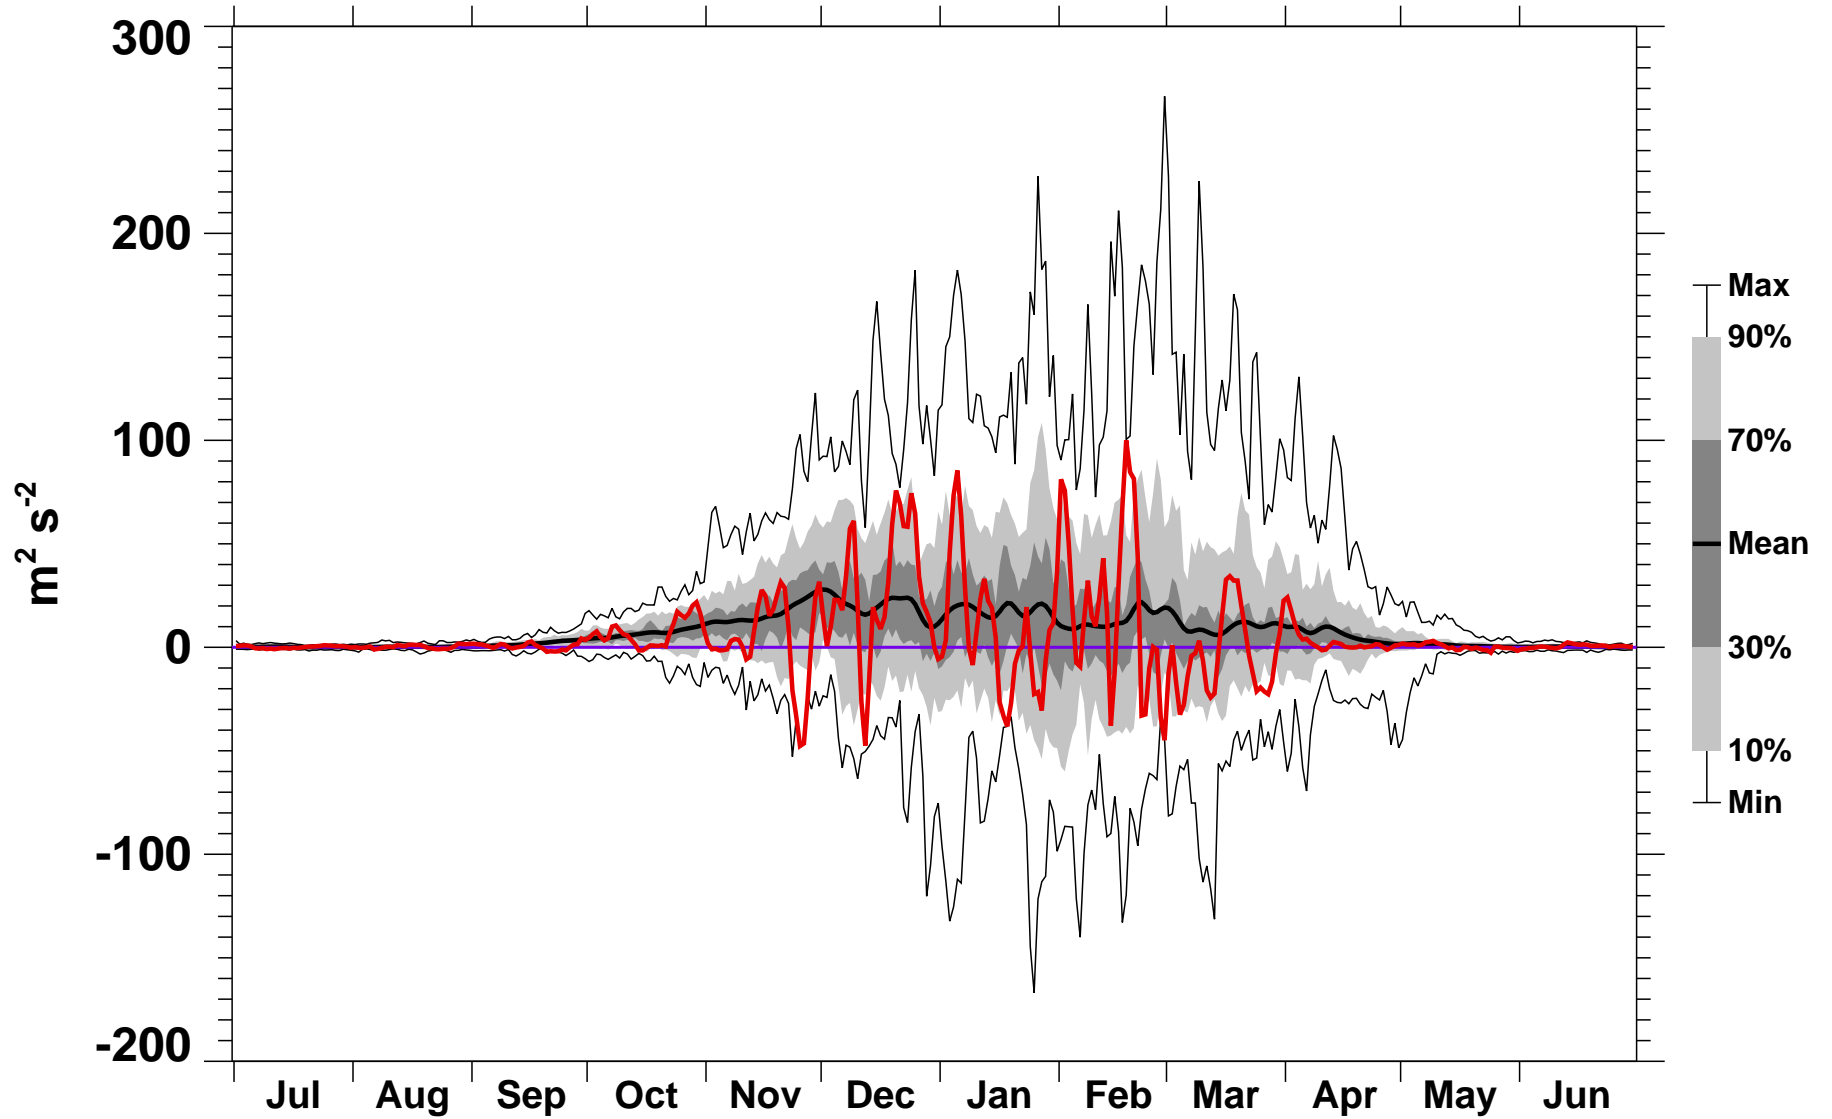

45-75°N Momentum Flux 30 hPa MERRA2

1978/1979–2022/2023

2007/2008