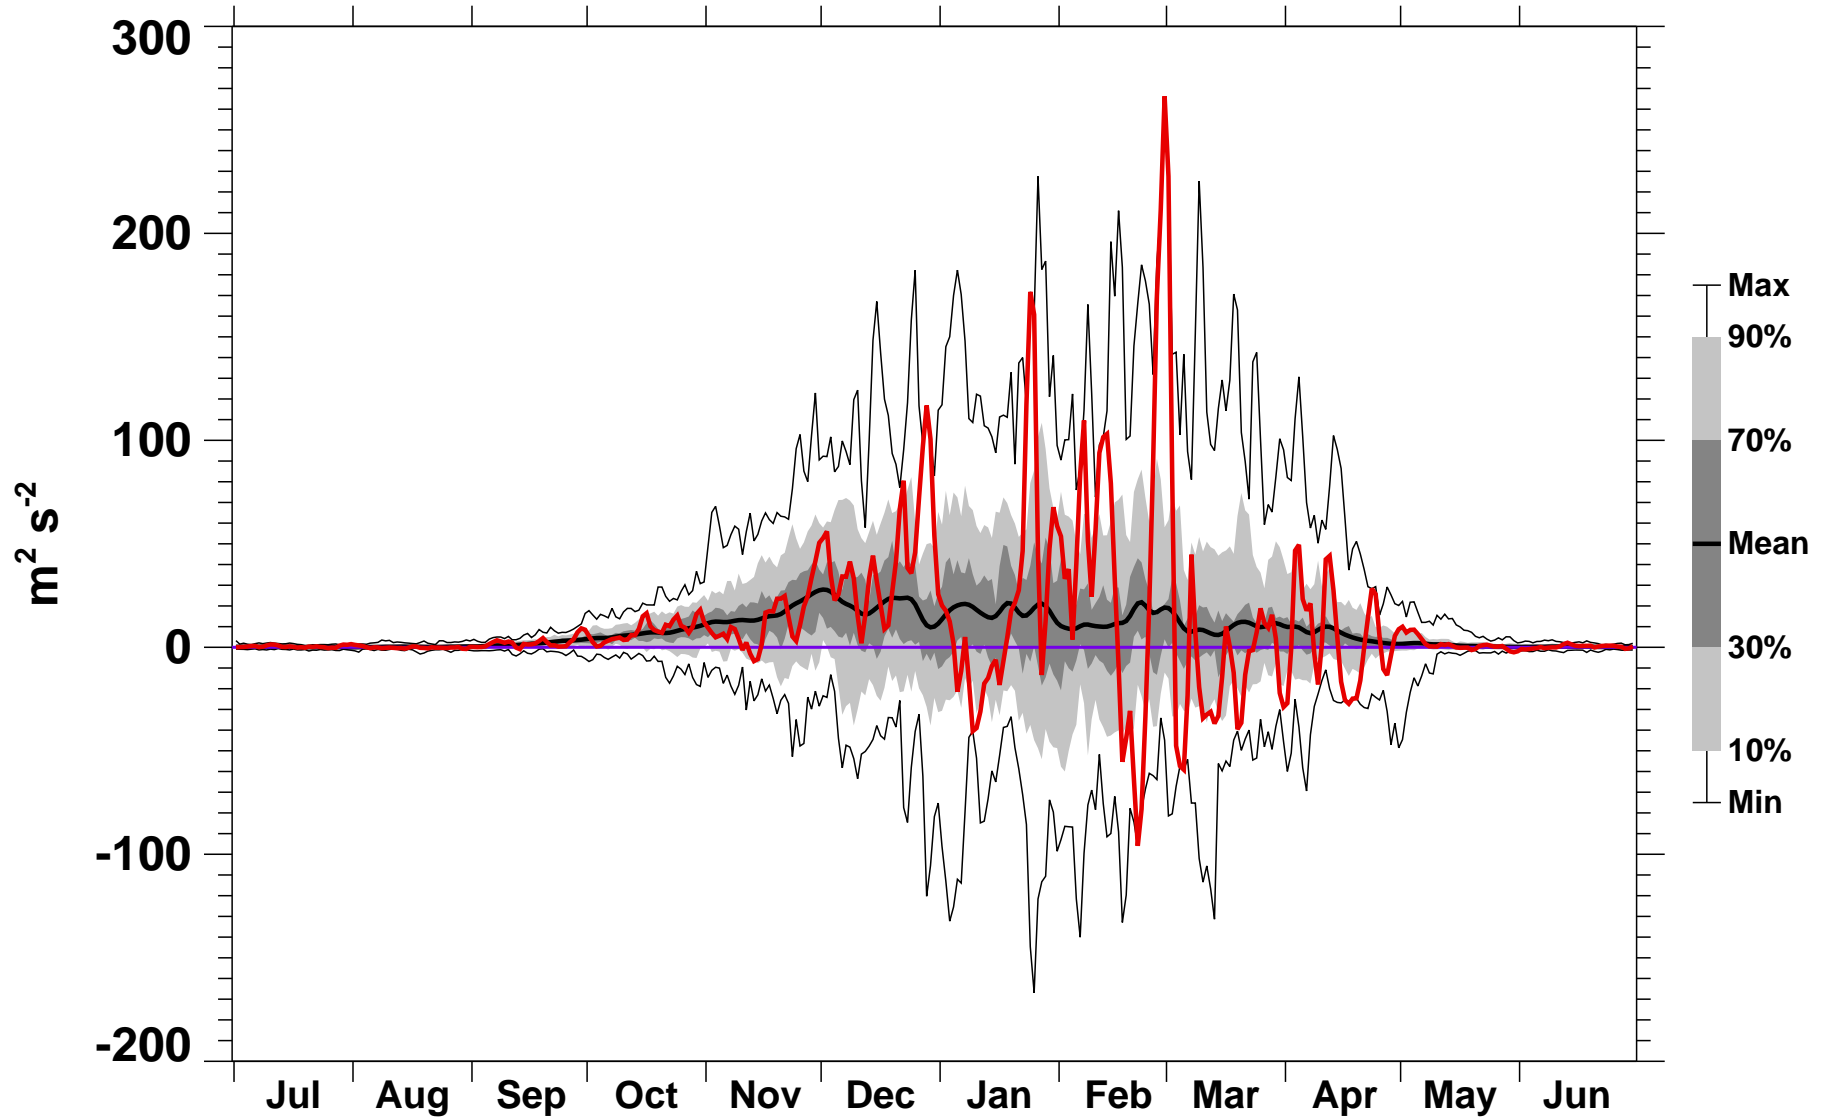

45-75°N Momentum Flux 30 hPa MERRA2

1978/1979–2022/2023

2006/2007