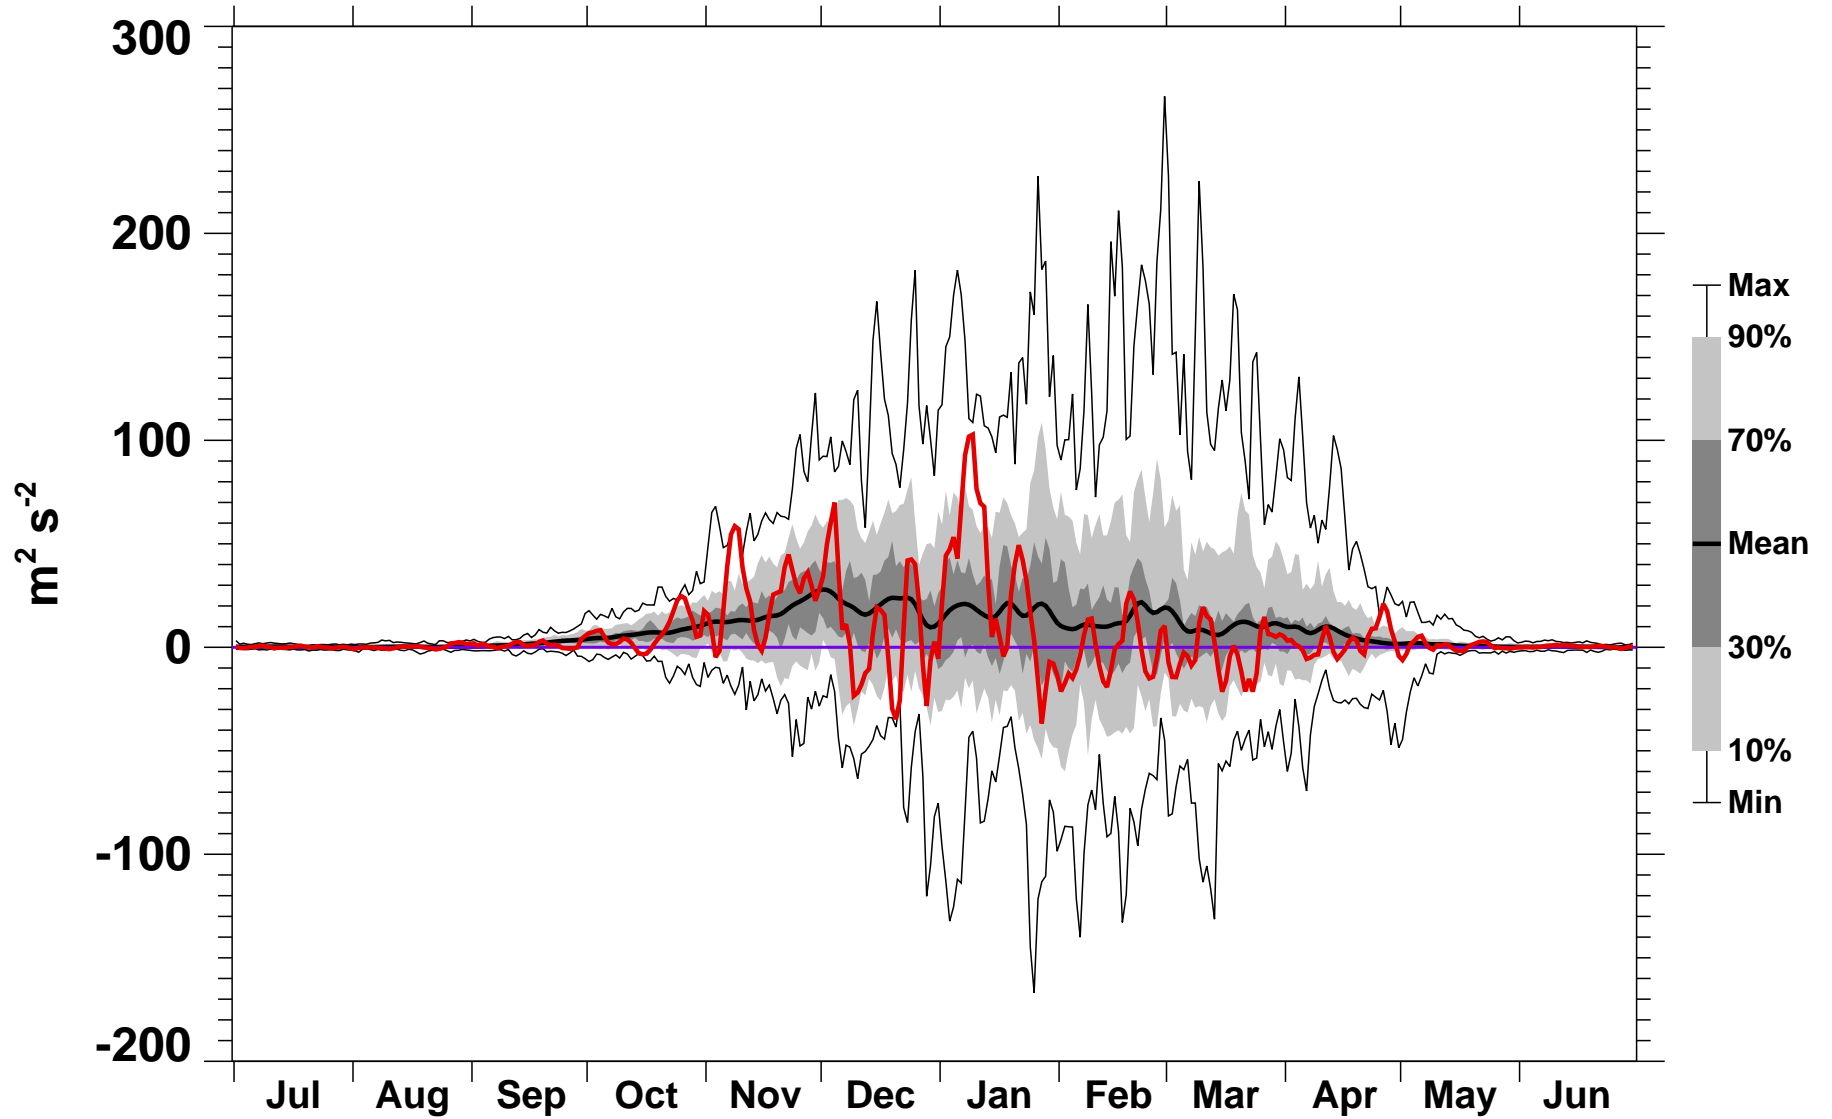

# 45-75°N Momentum Flux 30 hPa MERRA2

1978/1979–2022/2023

2003/2004