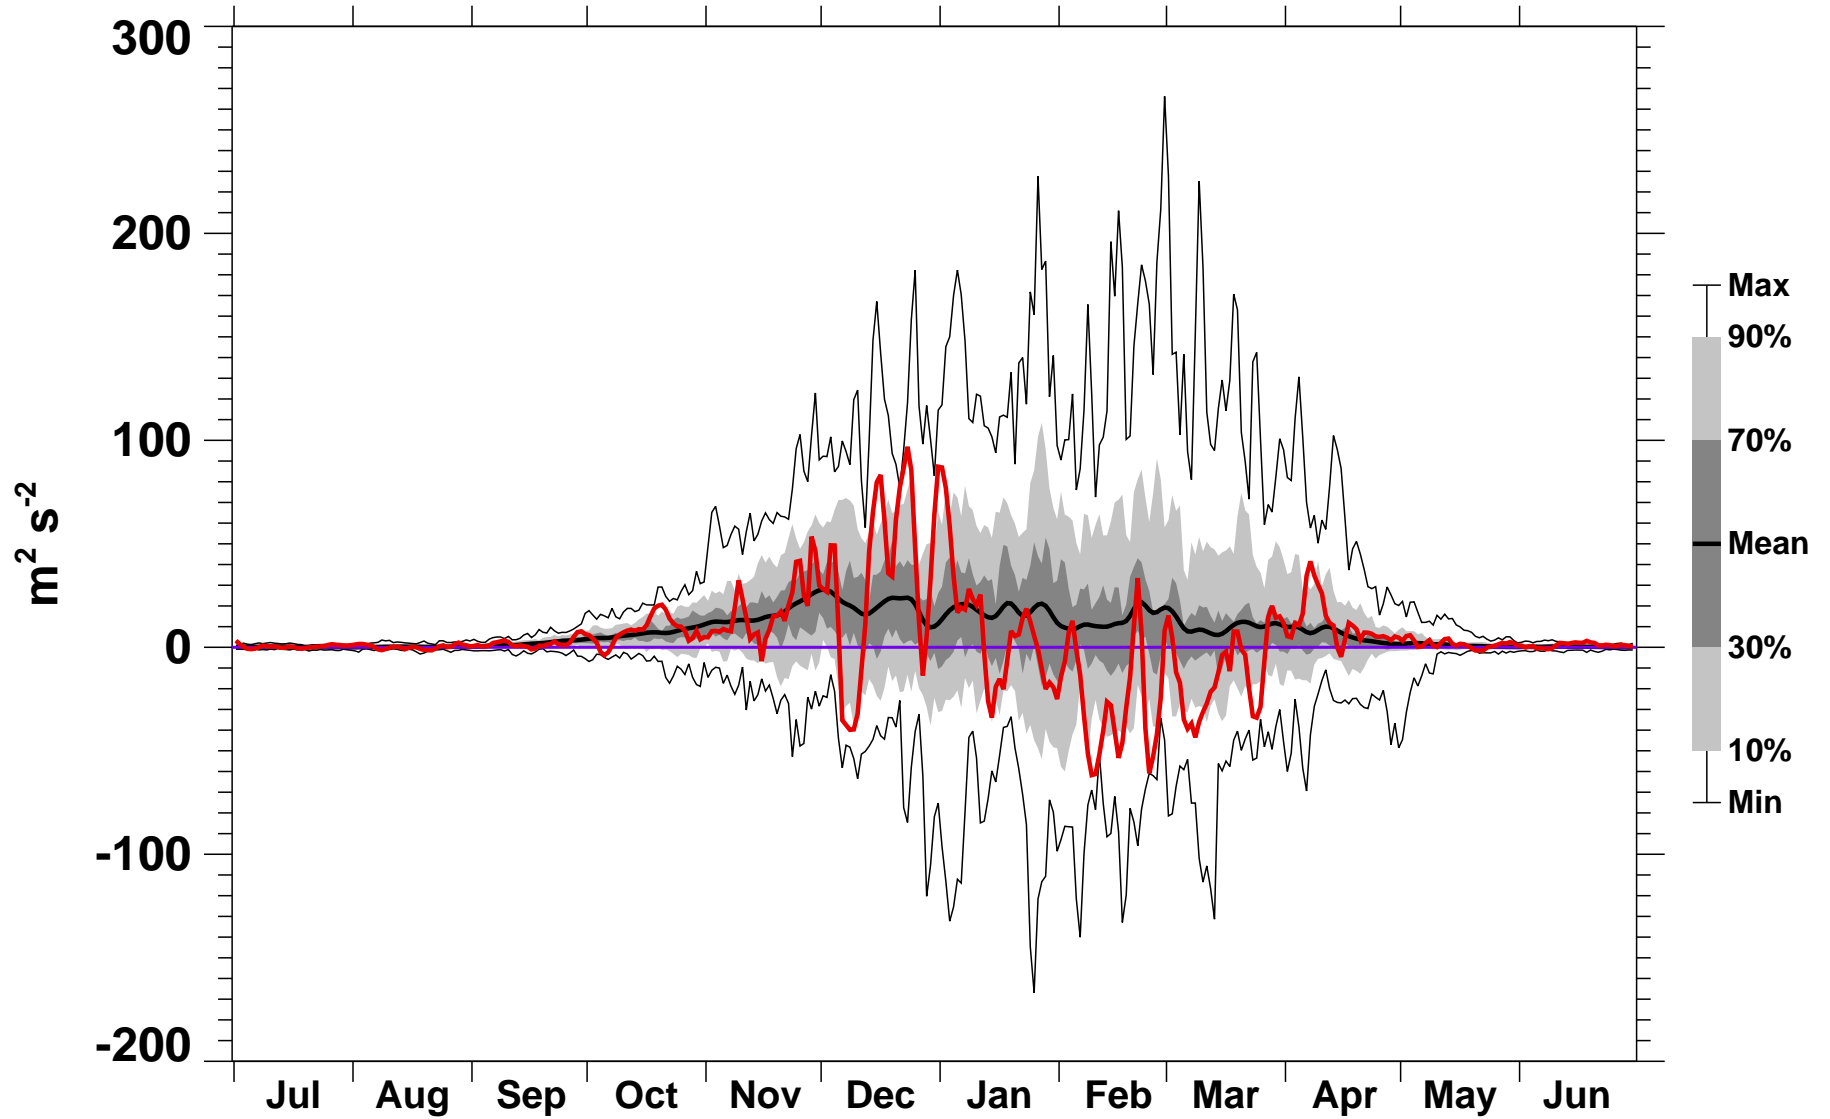

# 45-75°N Momentum Flux 30 hPa MERRA2

1978/1979–2022/2023

2001/2002