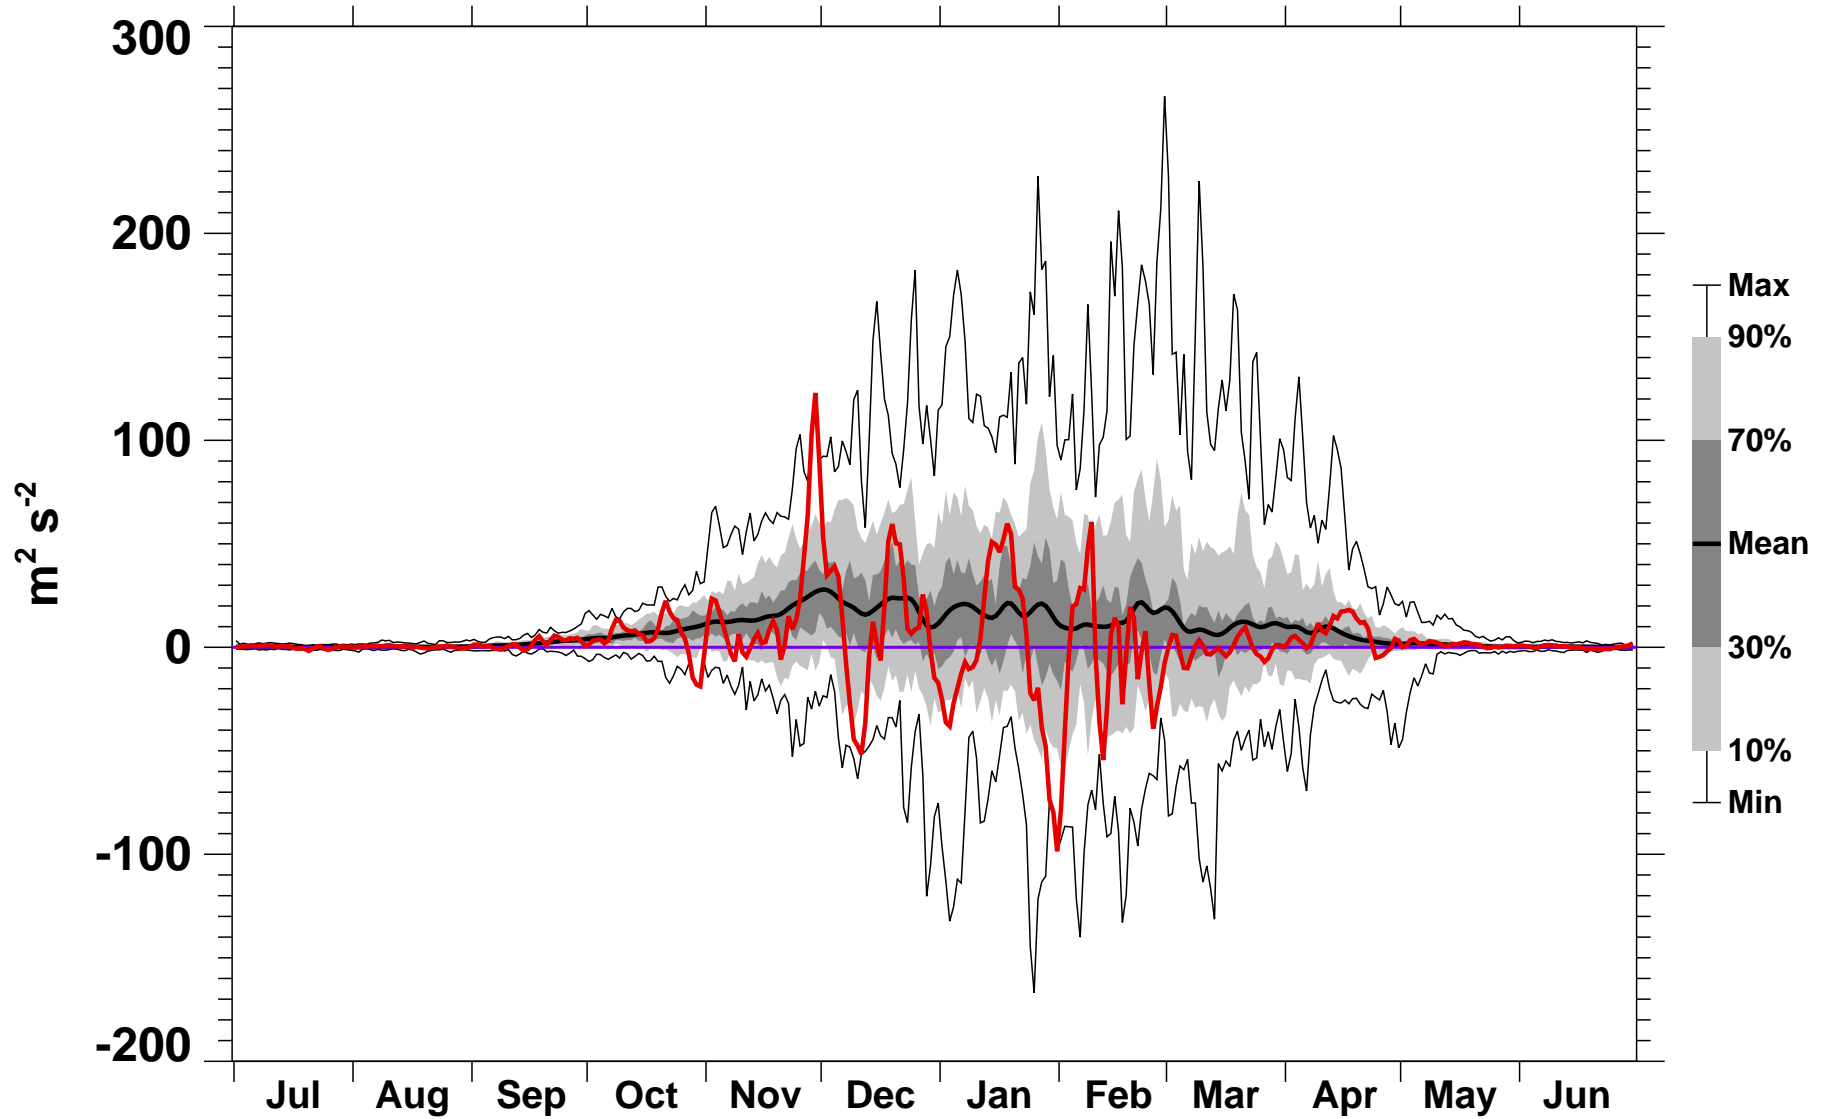

# 45-75°N Momentum Flux 30 hPa MERRA2

1978/1979–2022/2023

**2000/2001**