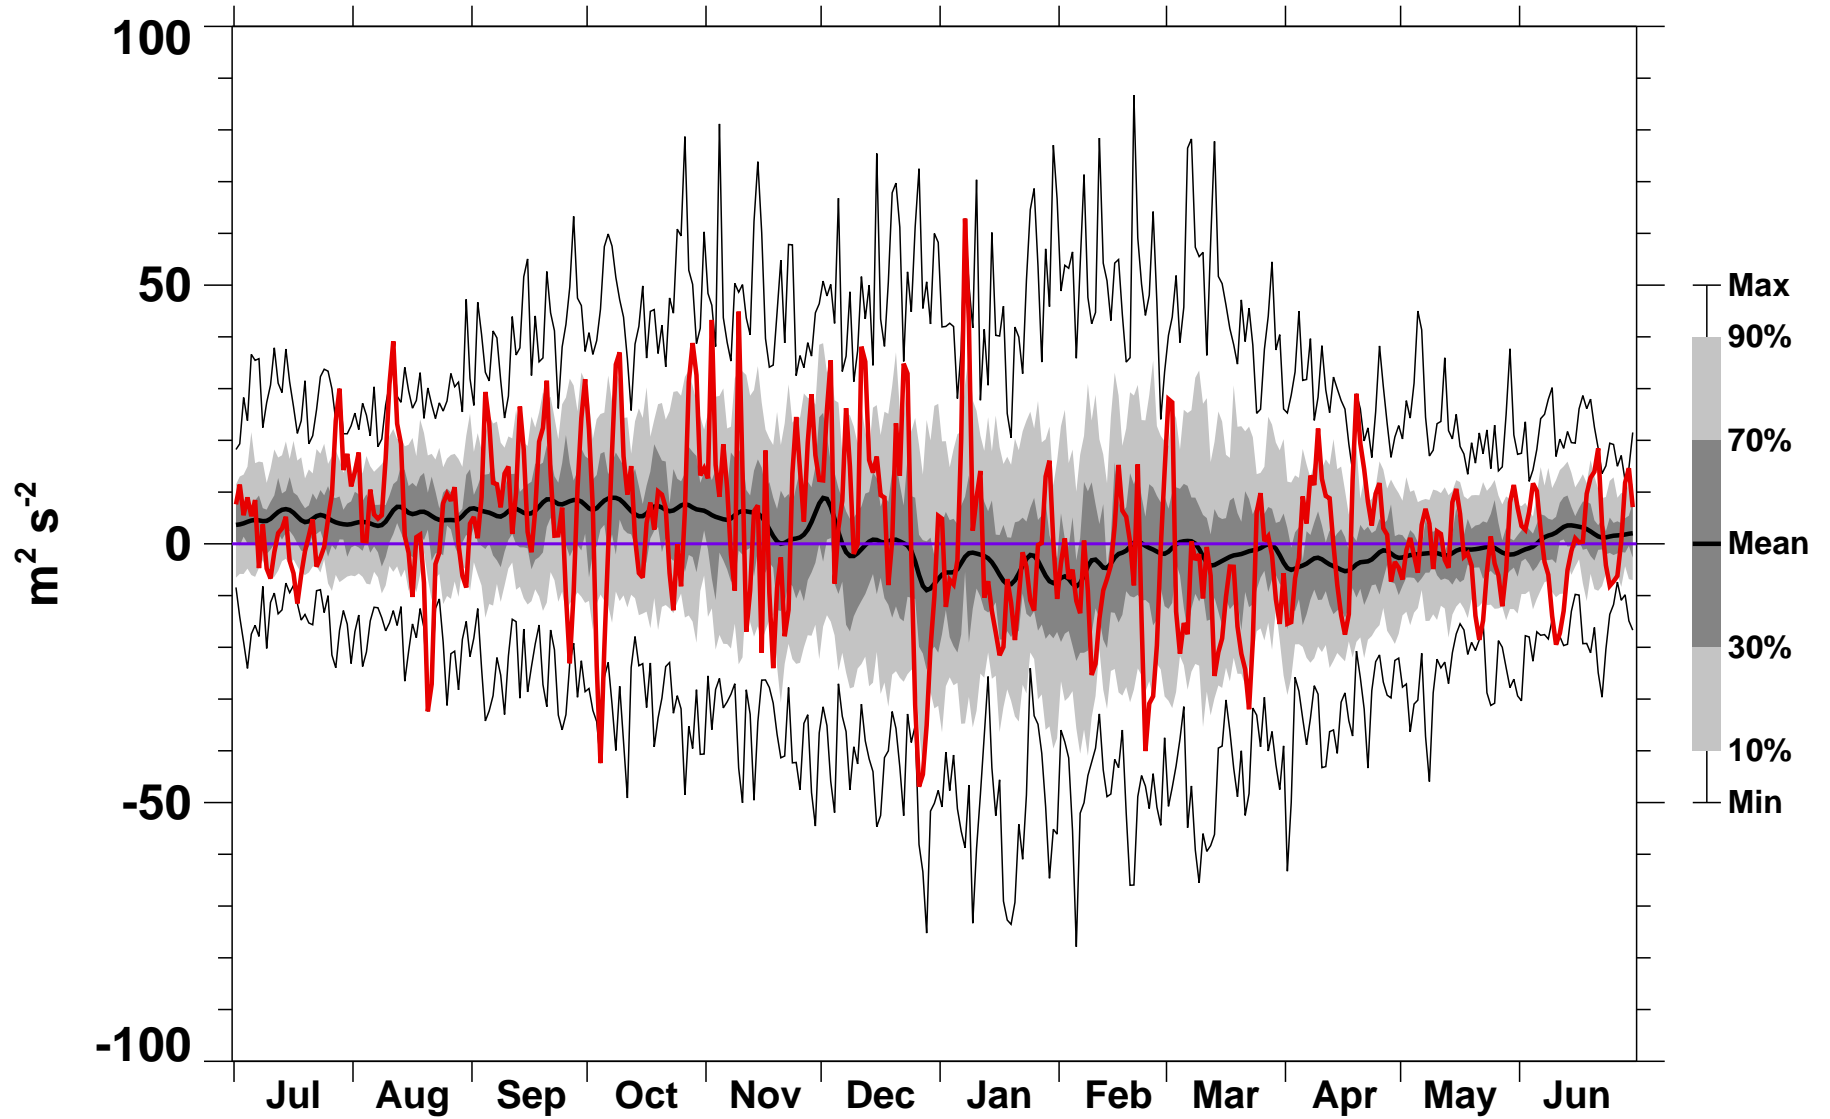

# 45-75°N Momentum Flux 150 hPa MERRA2

1978/1979–2022/2023

2001/2002