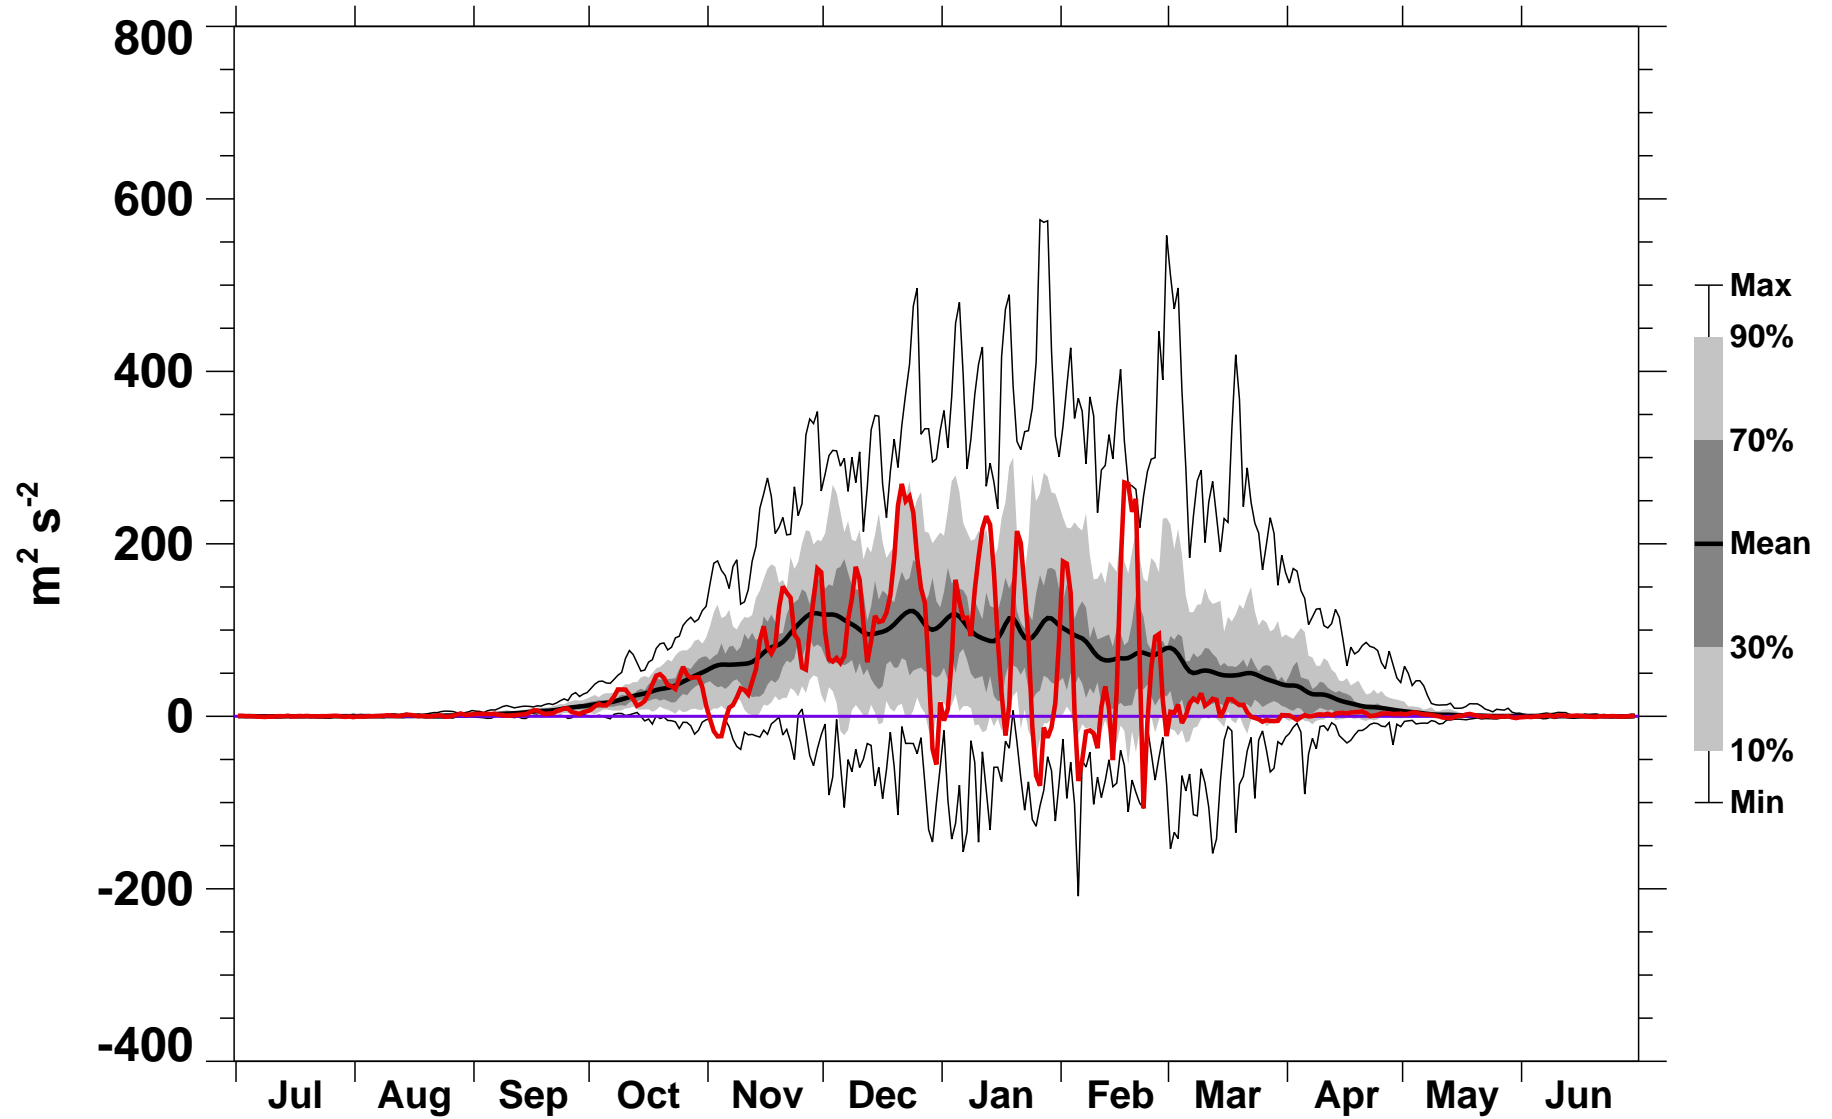

# 45-75°N Momentum Flux 10 hPa MERRA2

1978/1979–2022/2023

2007/2008