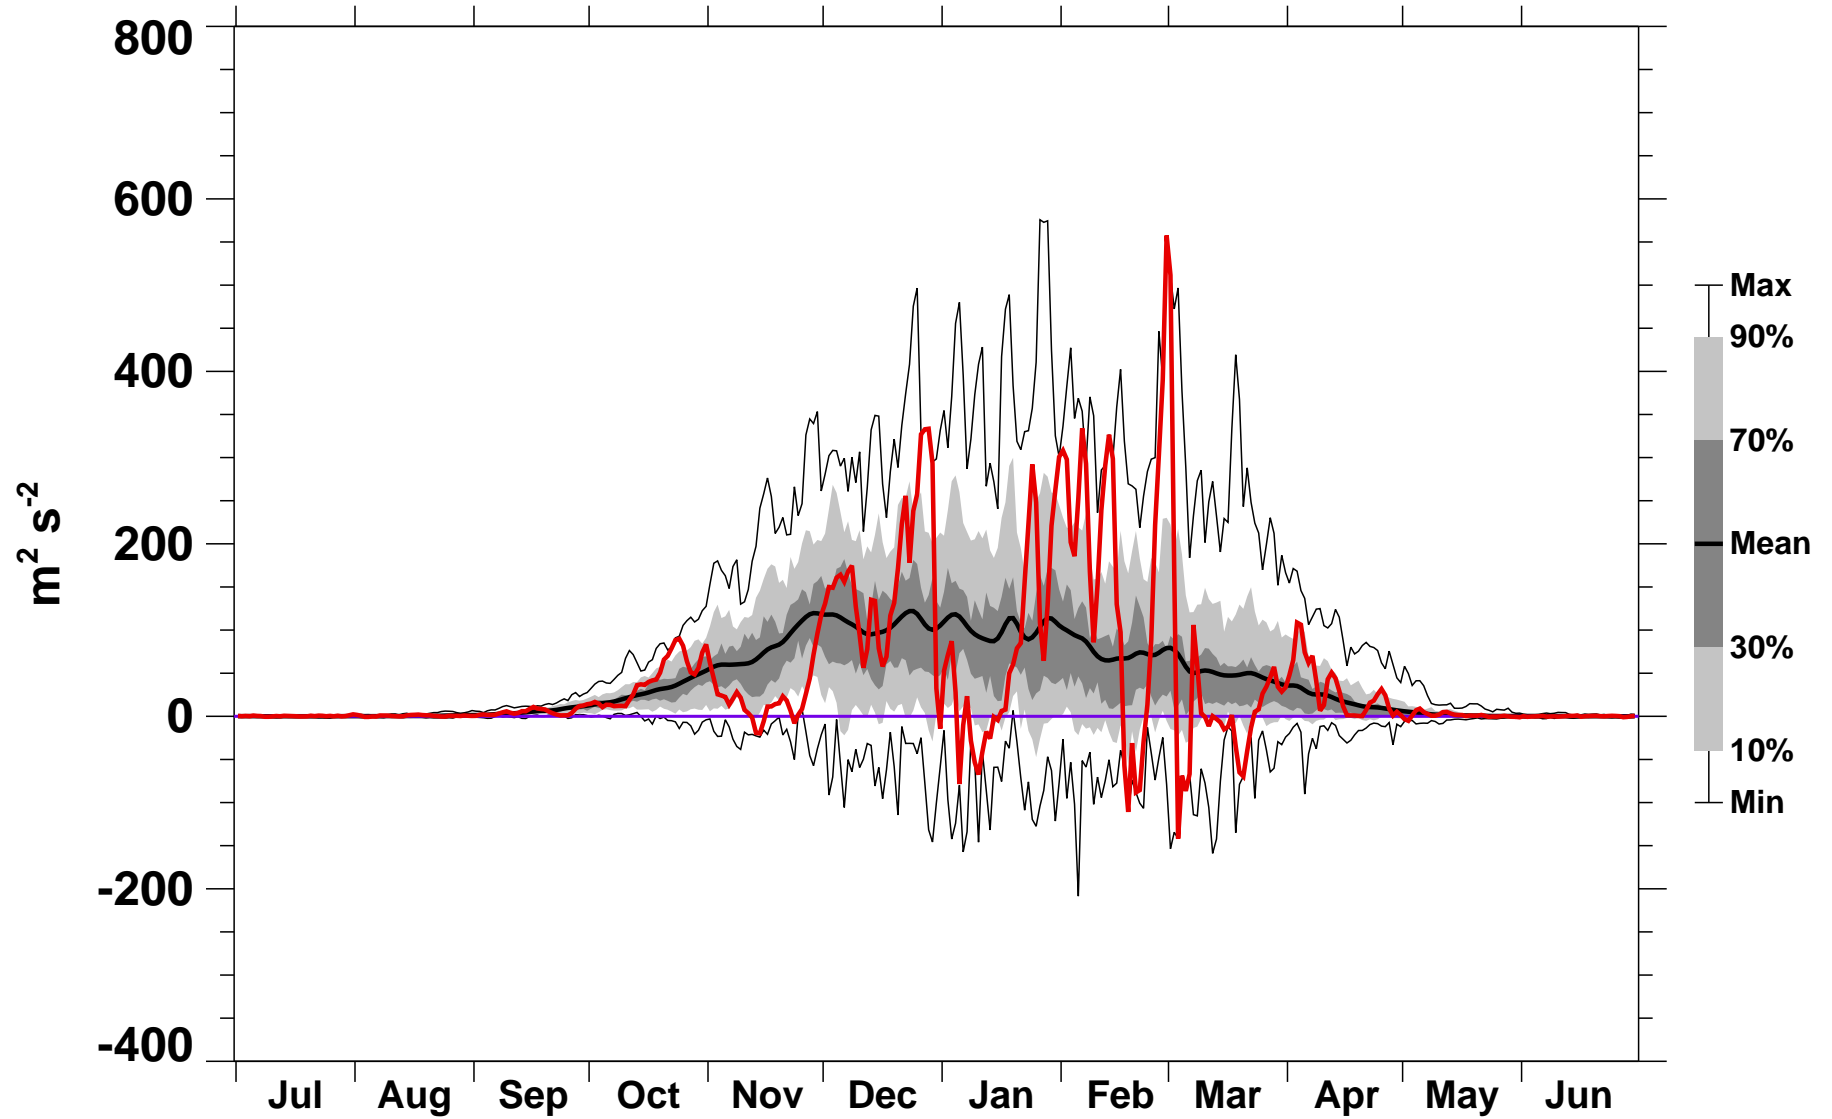

# 45-75°N Momentum Flux 10 hPa MERRA2

1978/1979–2022/2023

2006/2007