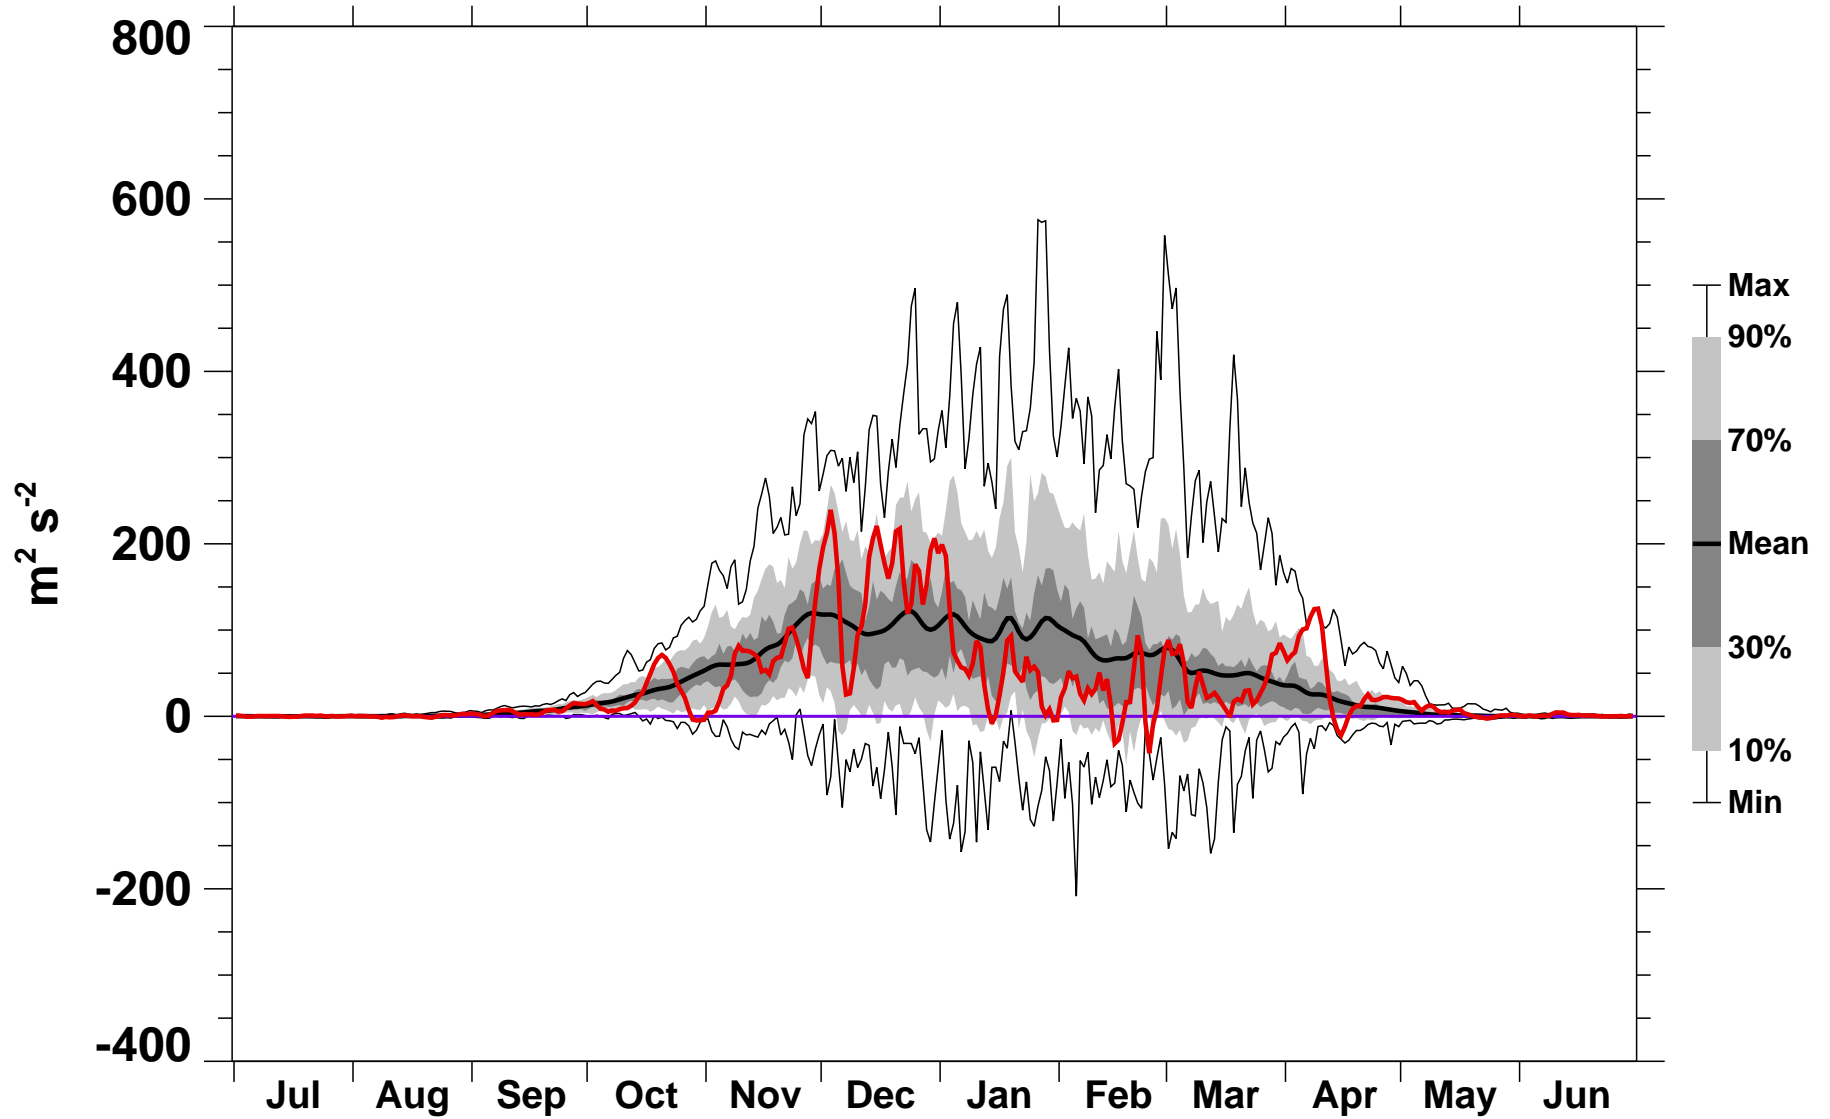

45-75°N Momentum Flux 10 hPa MERRA2

1978/1979–2022/2023

2001/2002