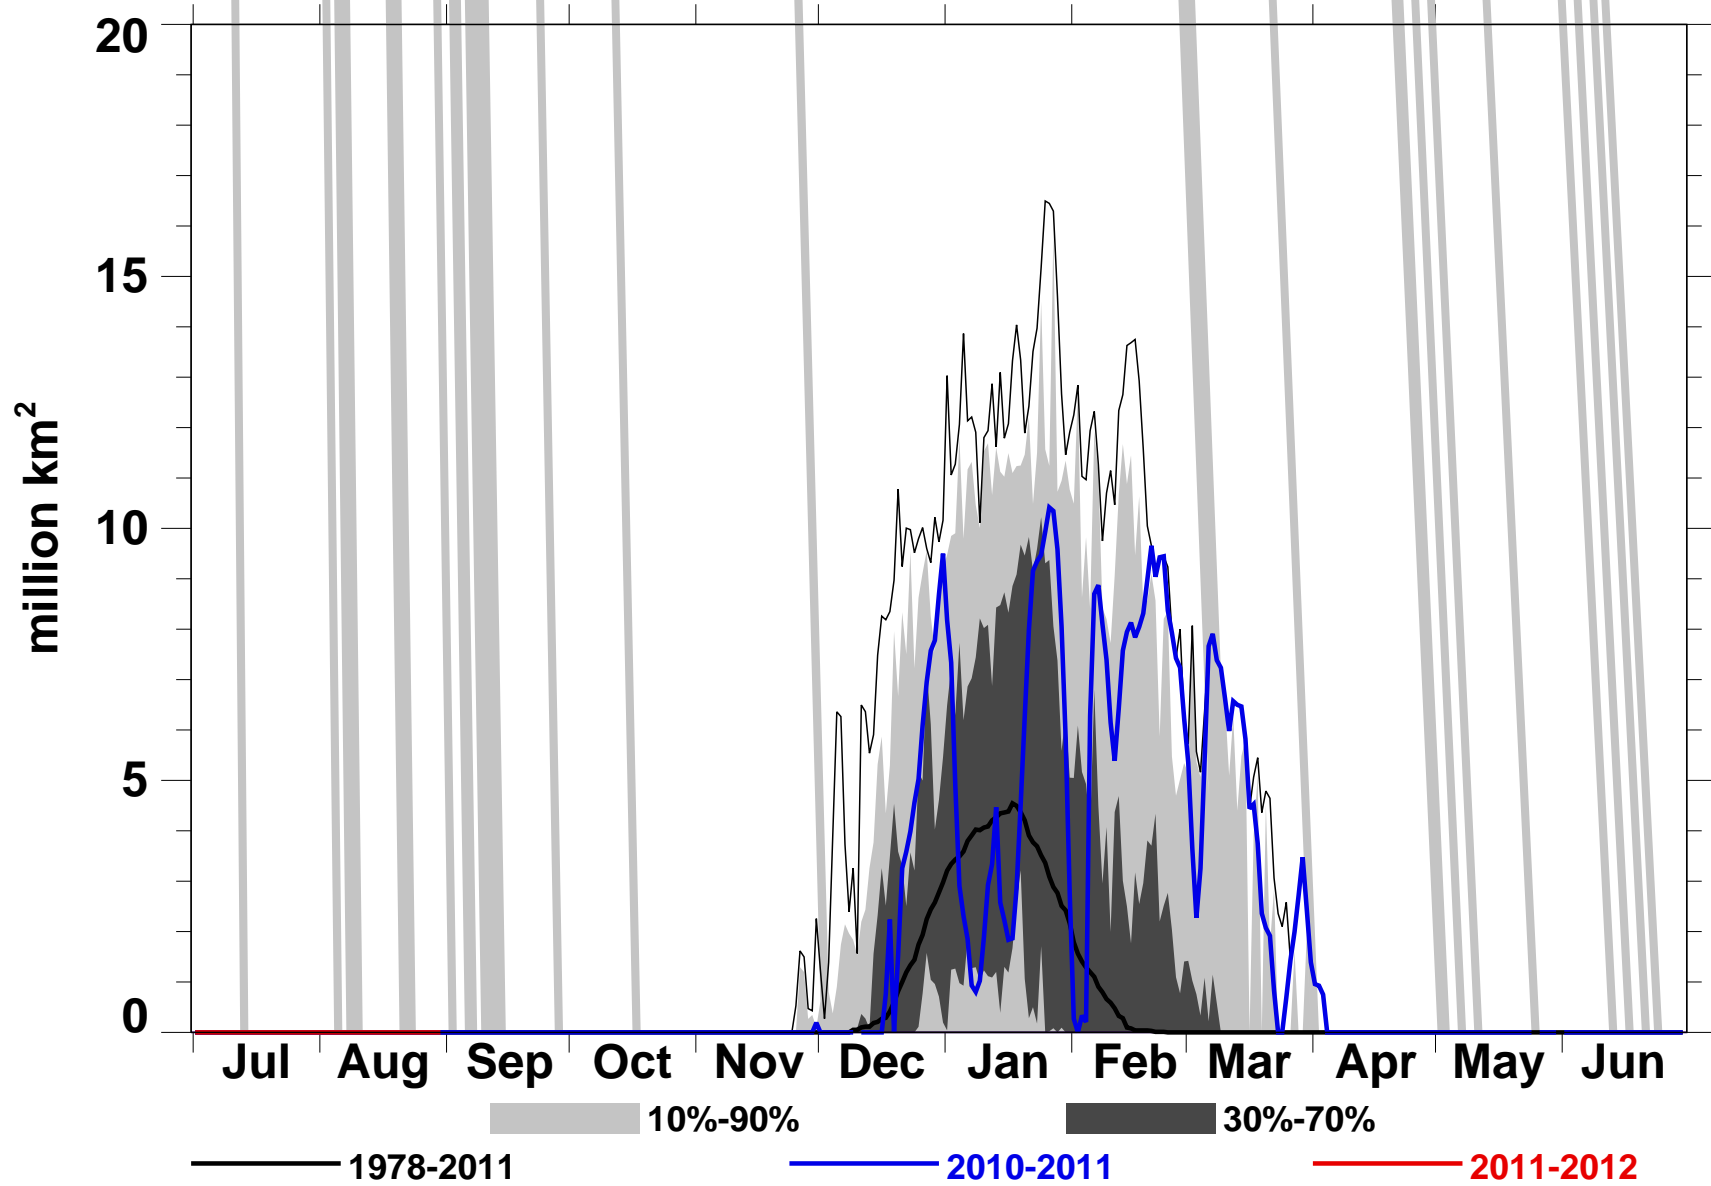

# NH PSC NAT Area 460 K

P. Newman (NASA), E. Nash (SSAI), C. Long (NOAA)