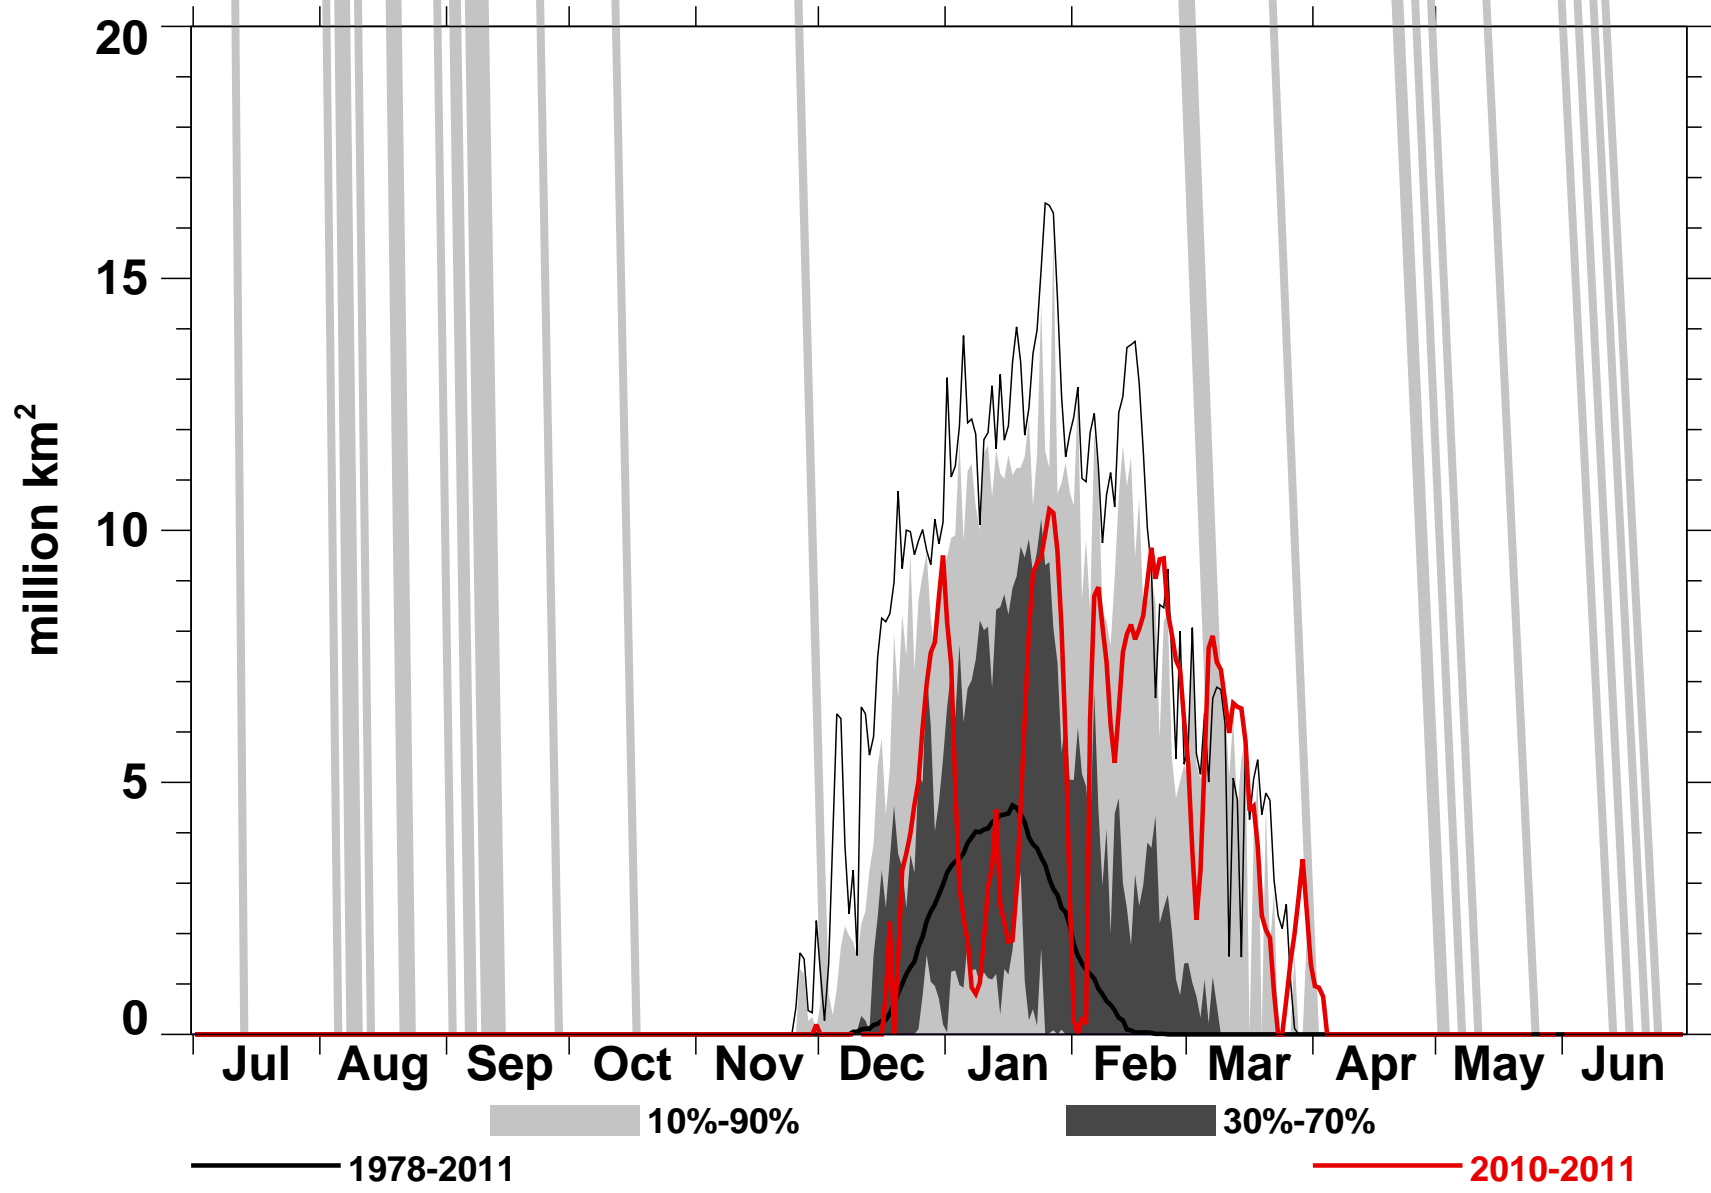

# NH PSC NAT Area 460 K

P. Newman (NASA), E. Nash (SSAI), C. Long (NOAA)