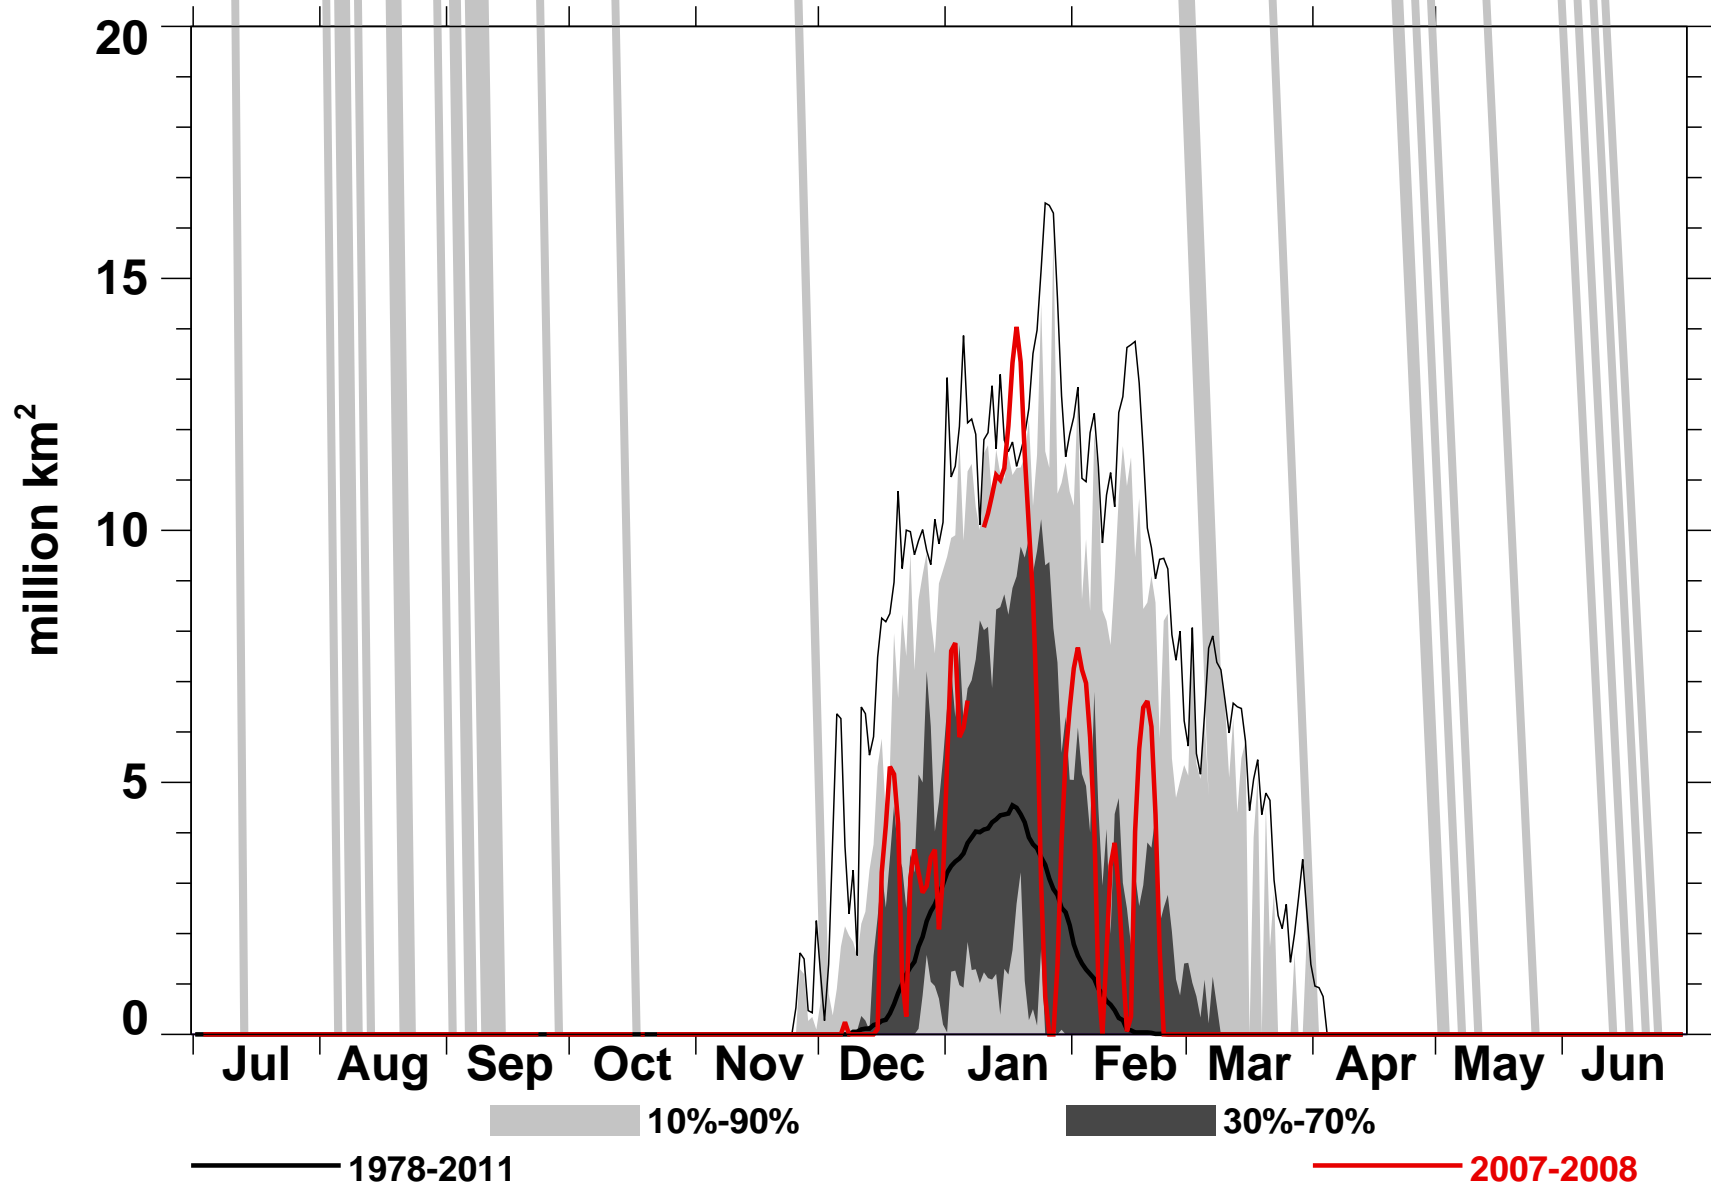

NH PSC NAT Area 460 K

P. Newman (NASA), E. Nash (SSAI), C. Long (NOAA)