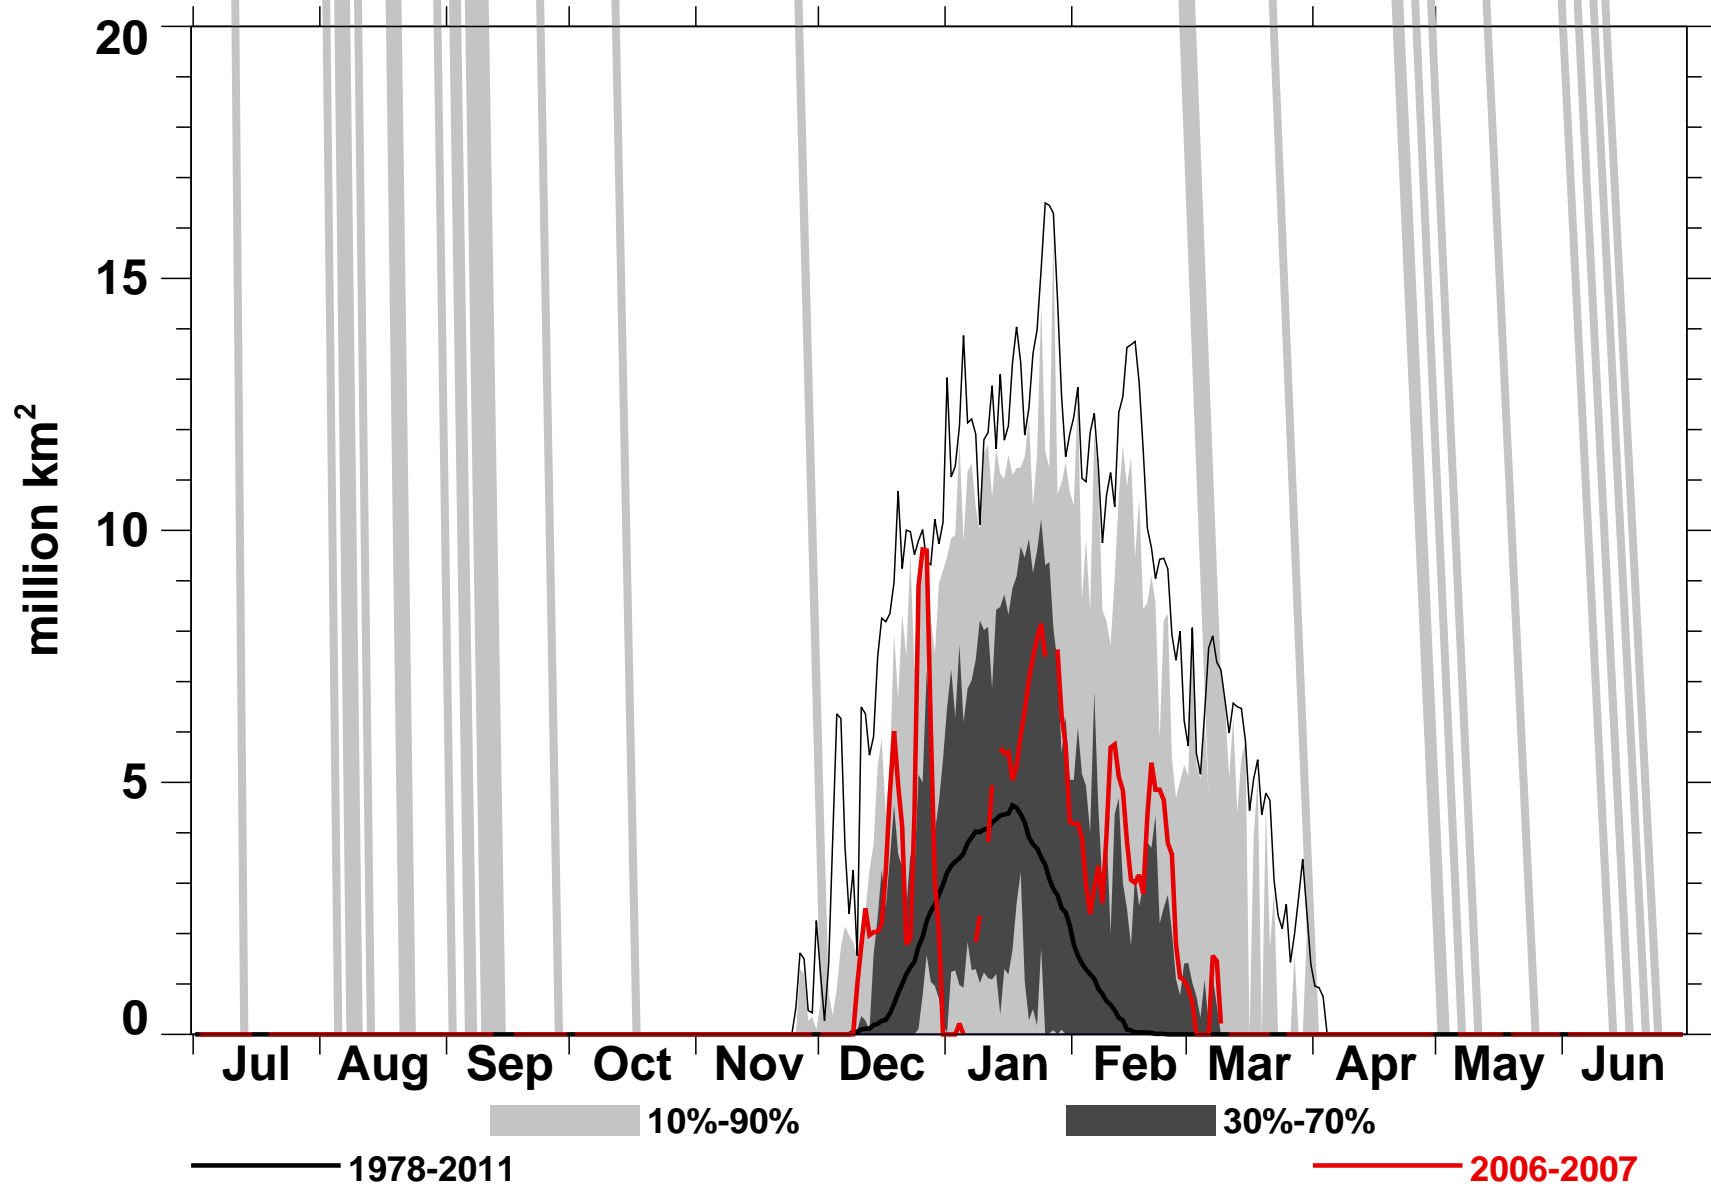

NH PSC NAT Area 460 K

P. Newman (NASA), E. Nash (SSAI), C. Long (NOAA)