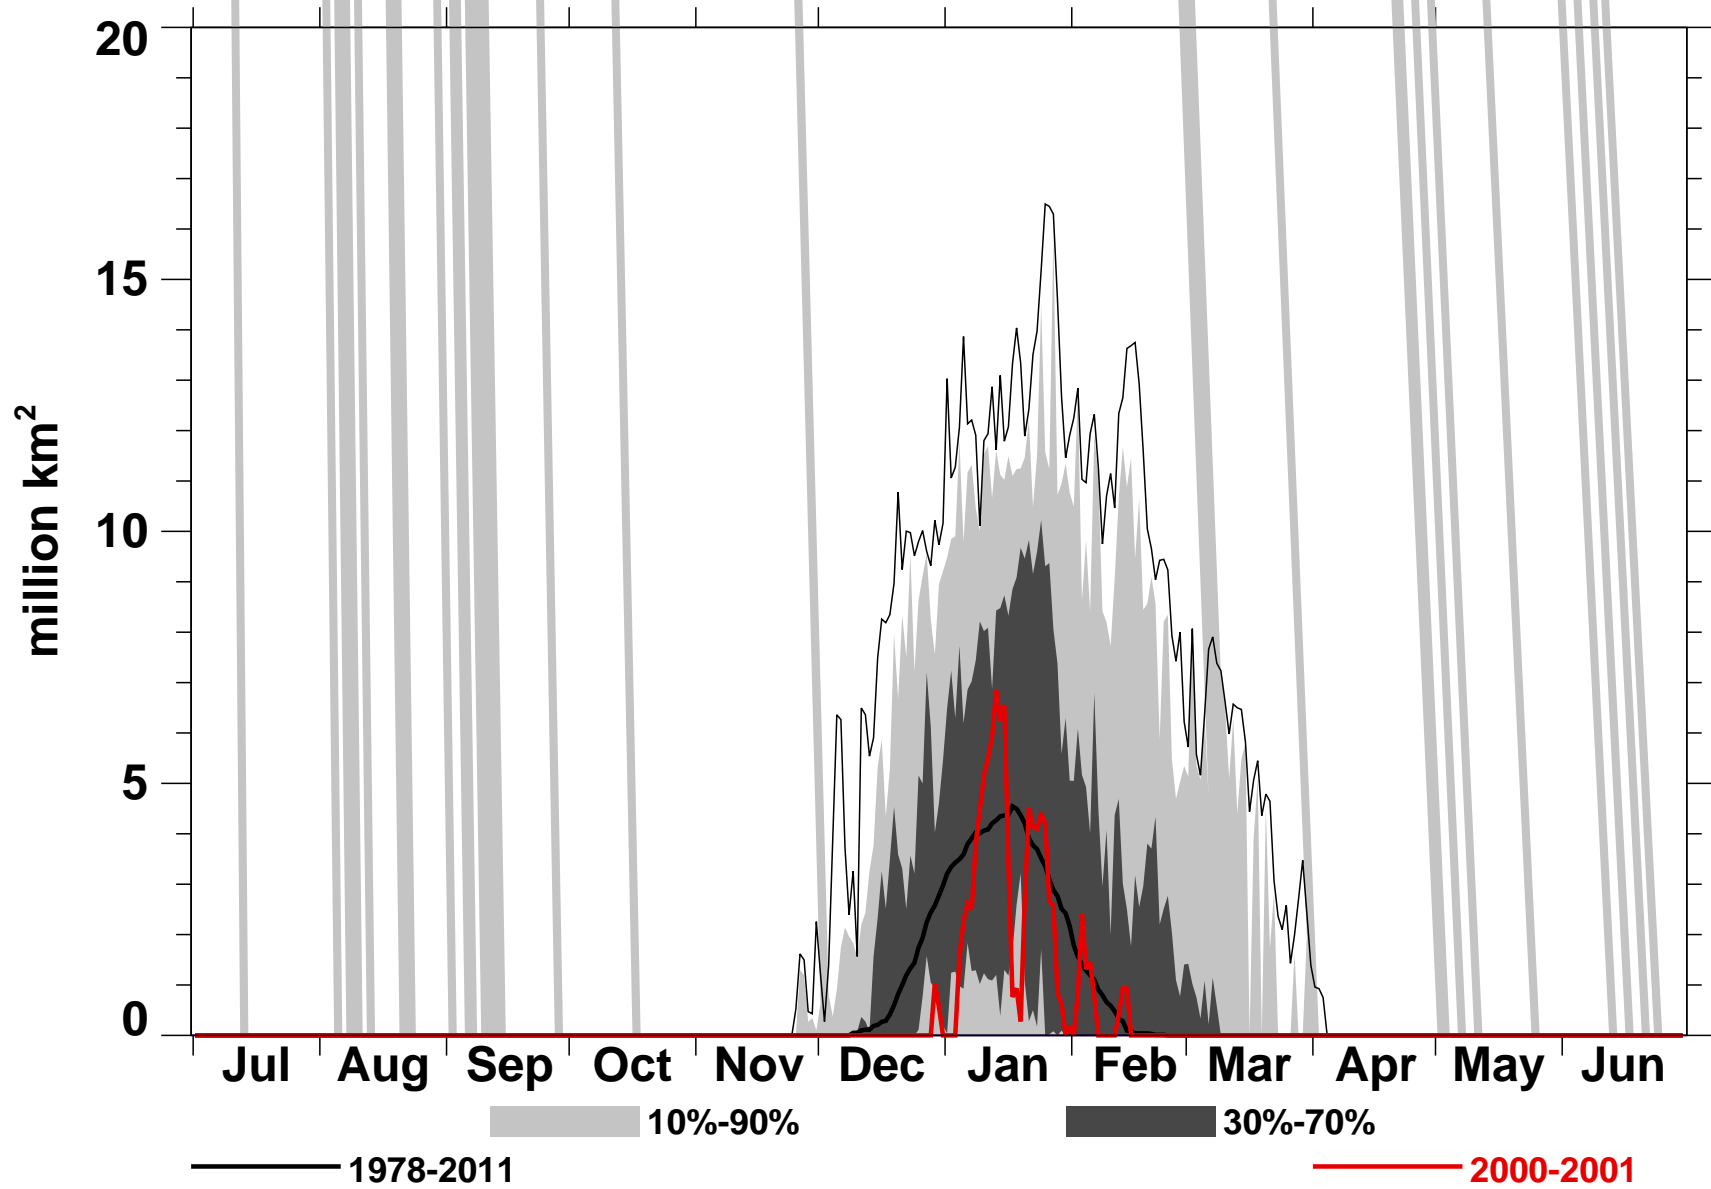

# NH PSC NAT Area 460 K

P. Newman (NASA), E. Nash (SSAI), C. Long (NOAA)