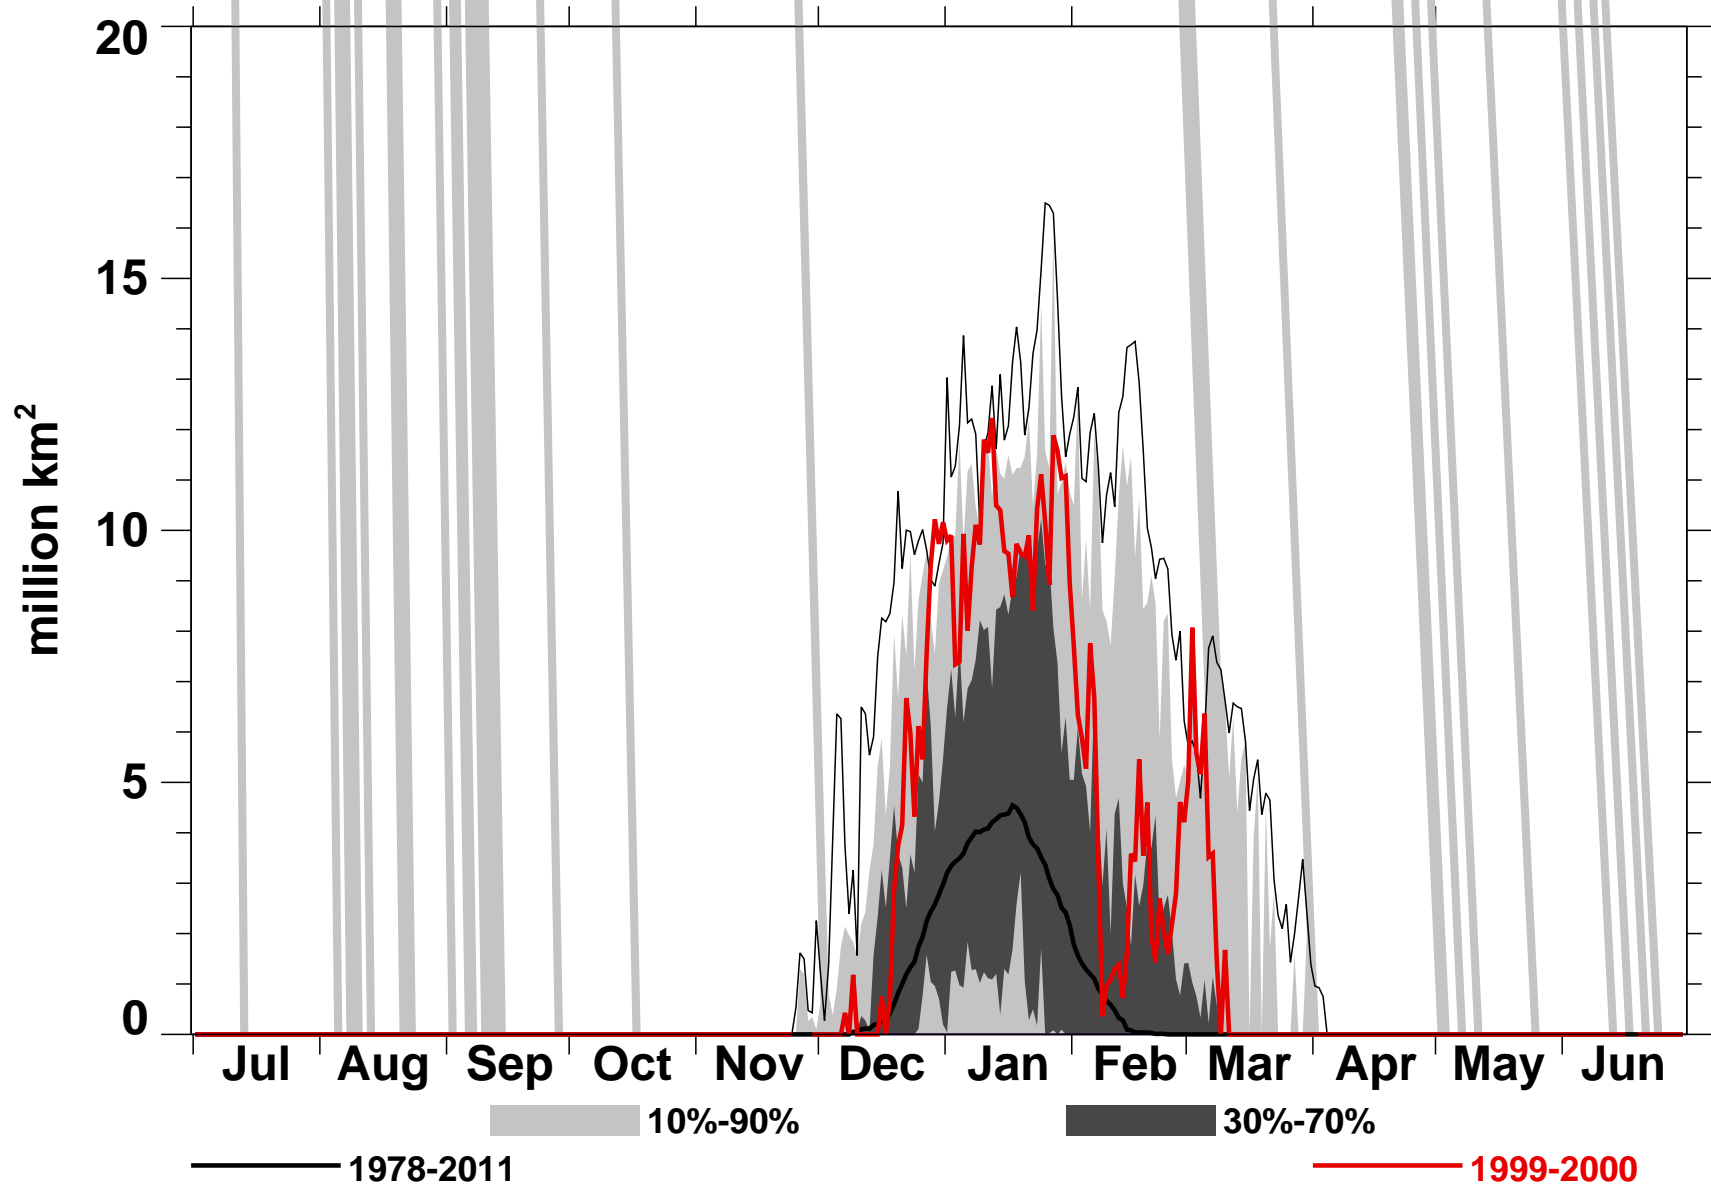

# NH PSC NAT Area 460 K

P. Newman (NASA), E. Nash (SSAI), C. Long (NOAA)