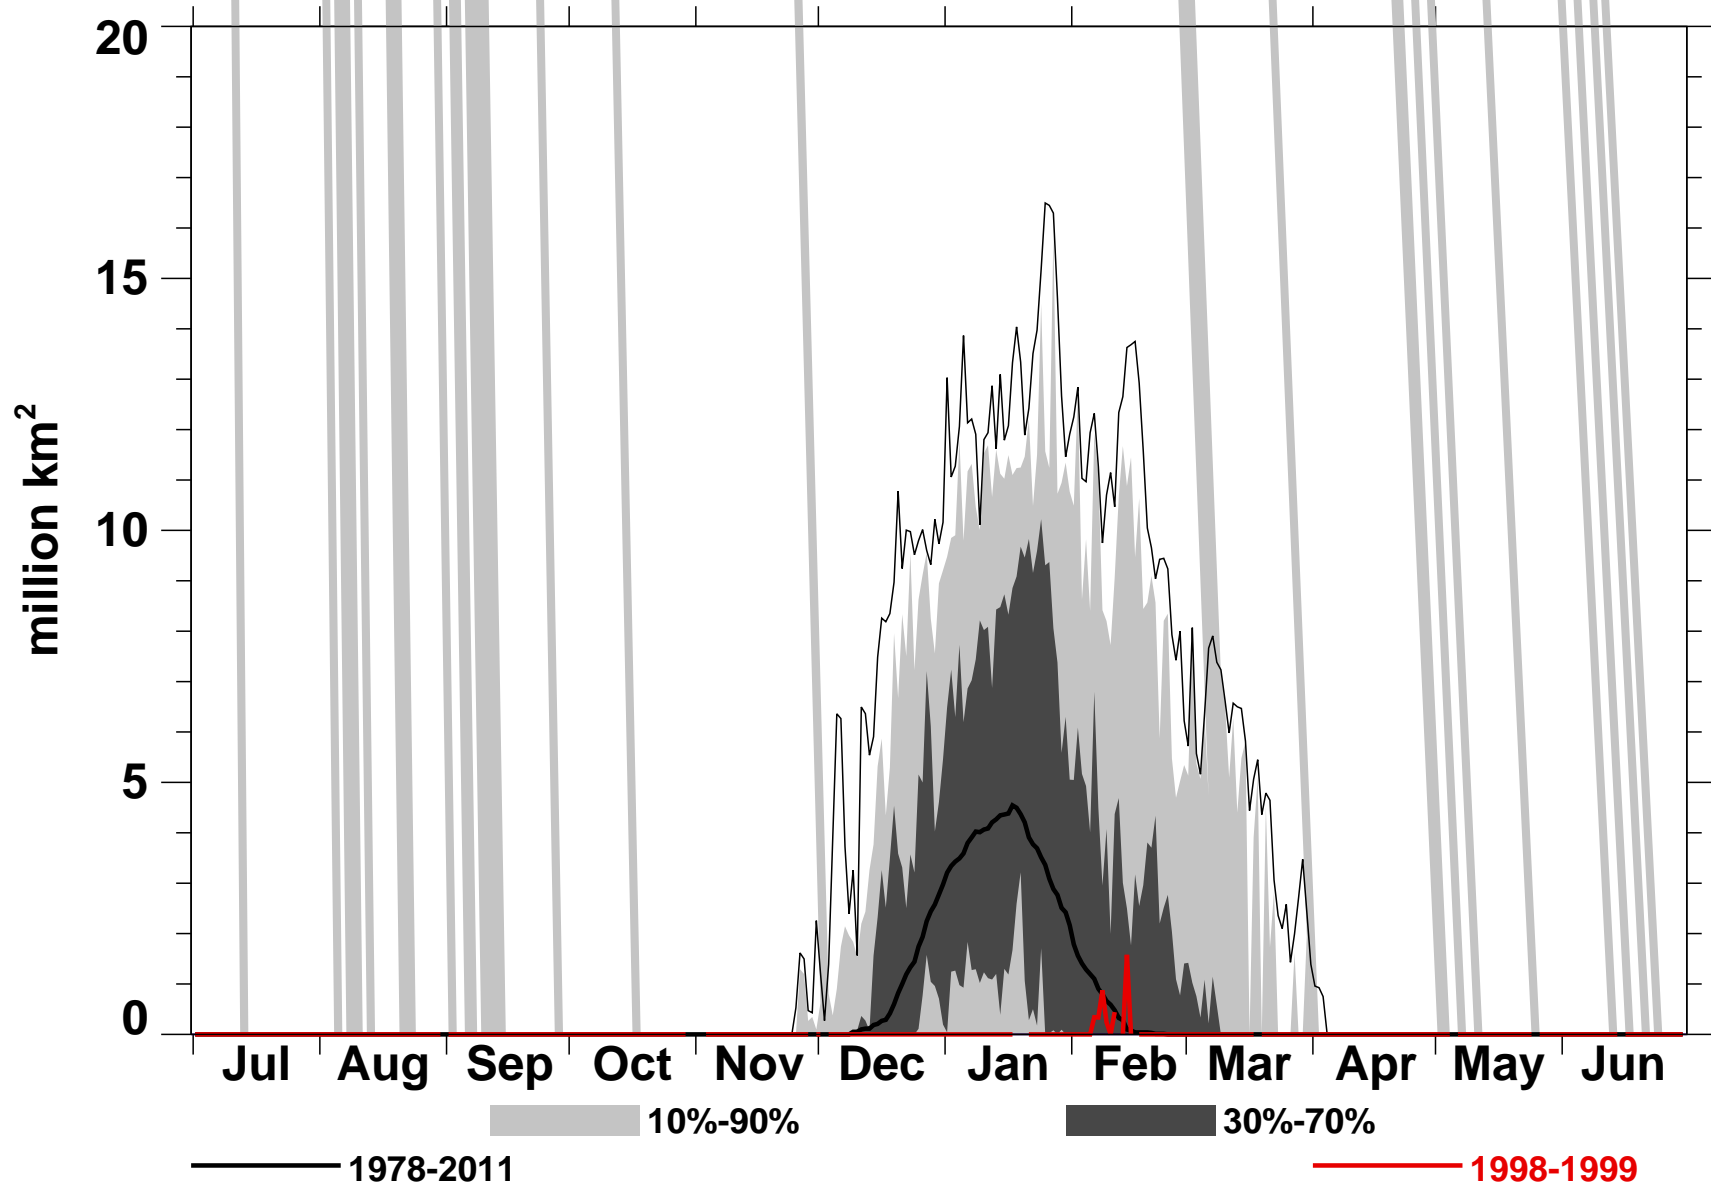

NH PSC NAT Area 460 K

P. Newman (NASA), E. Nash (SSAI), C. Long (NOAA)