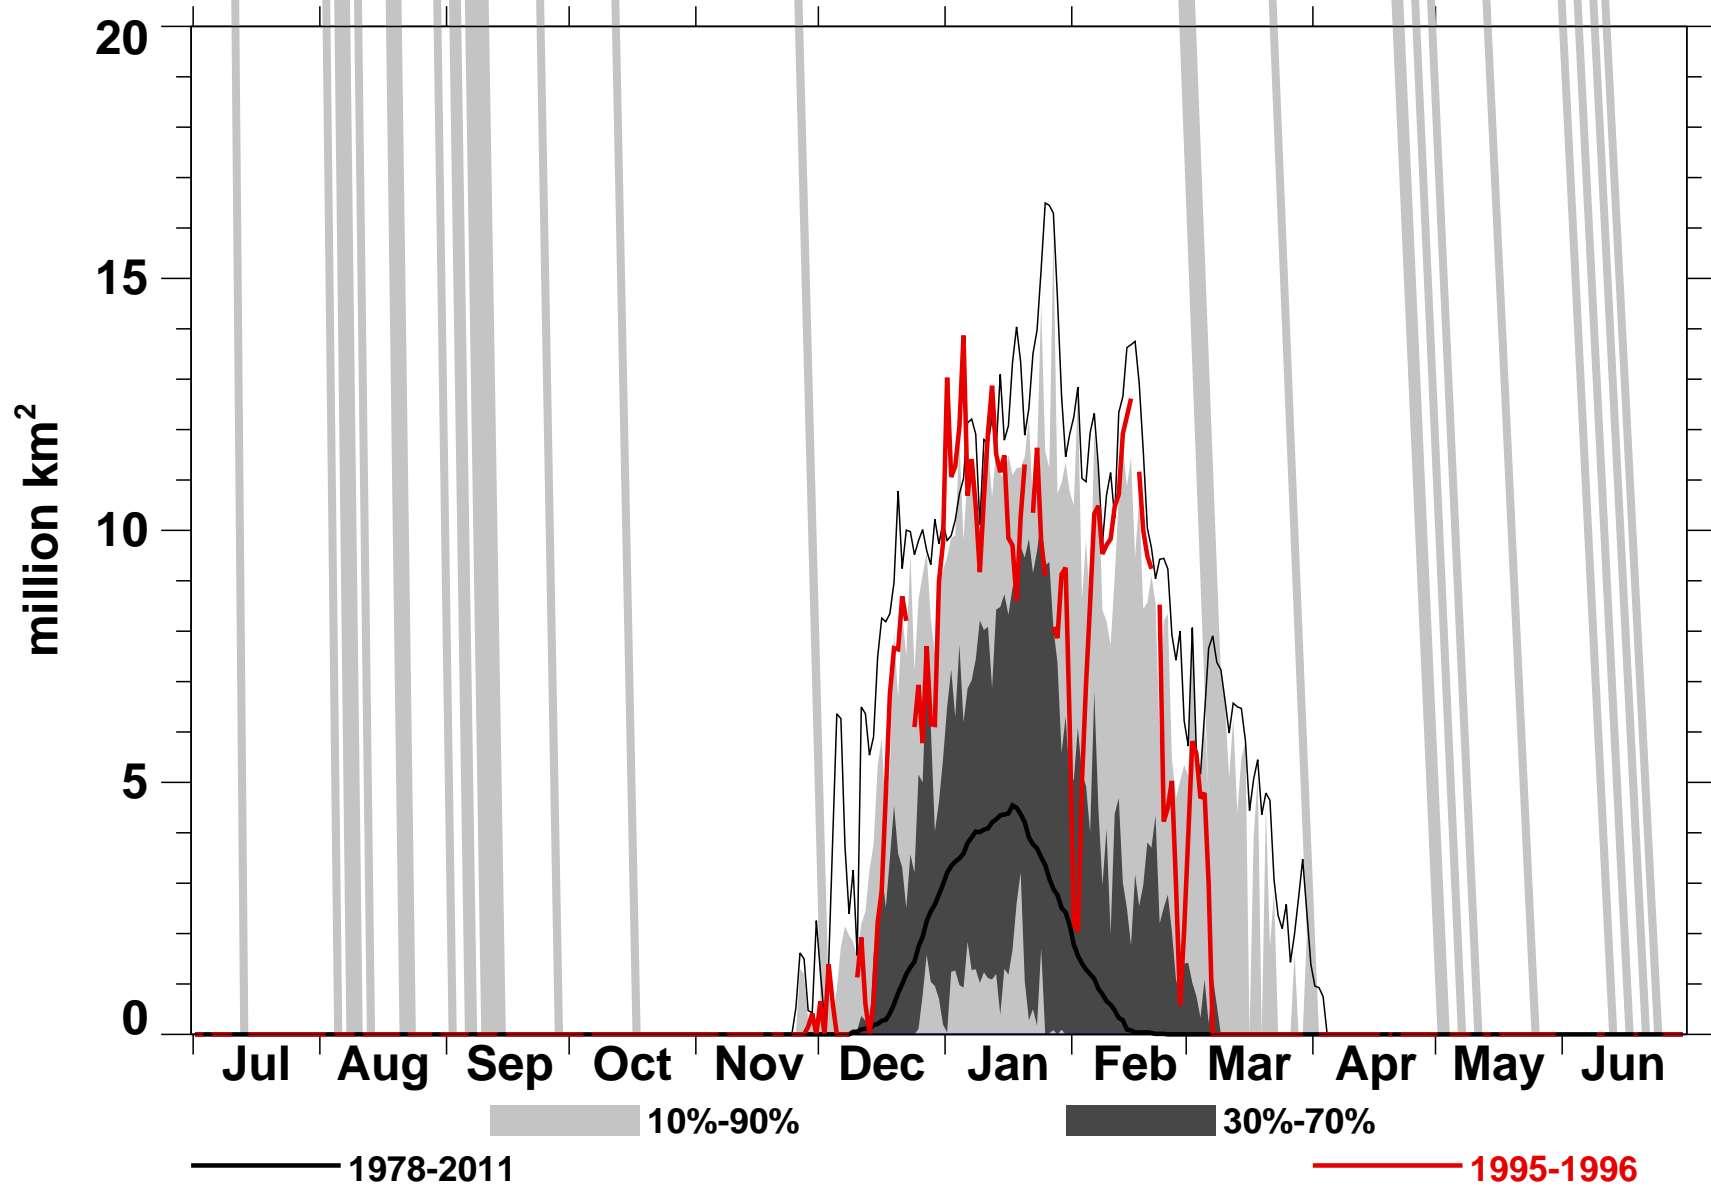

NH PSC NAT Area 460 K

P. Newman (NASA), E. Nash (SSAI), C. Long (NOAA)