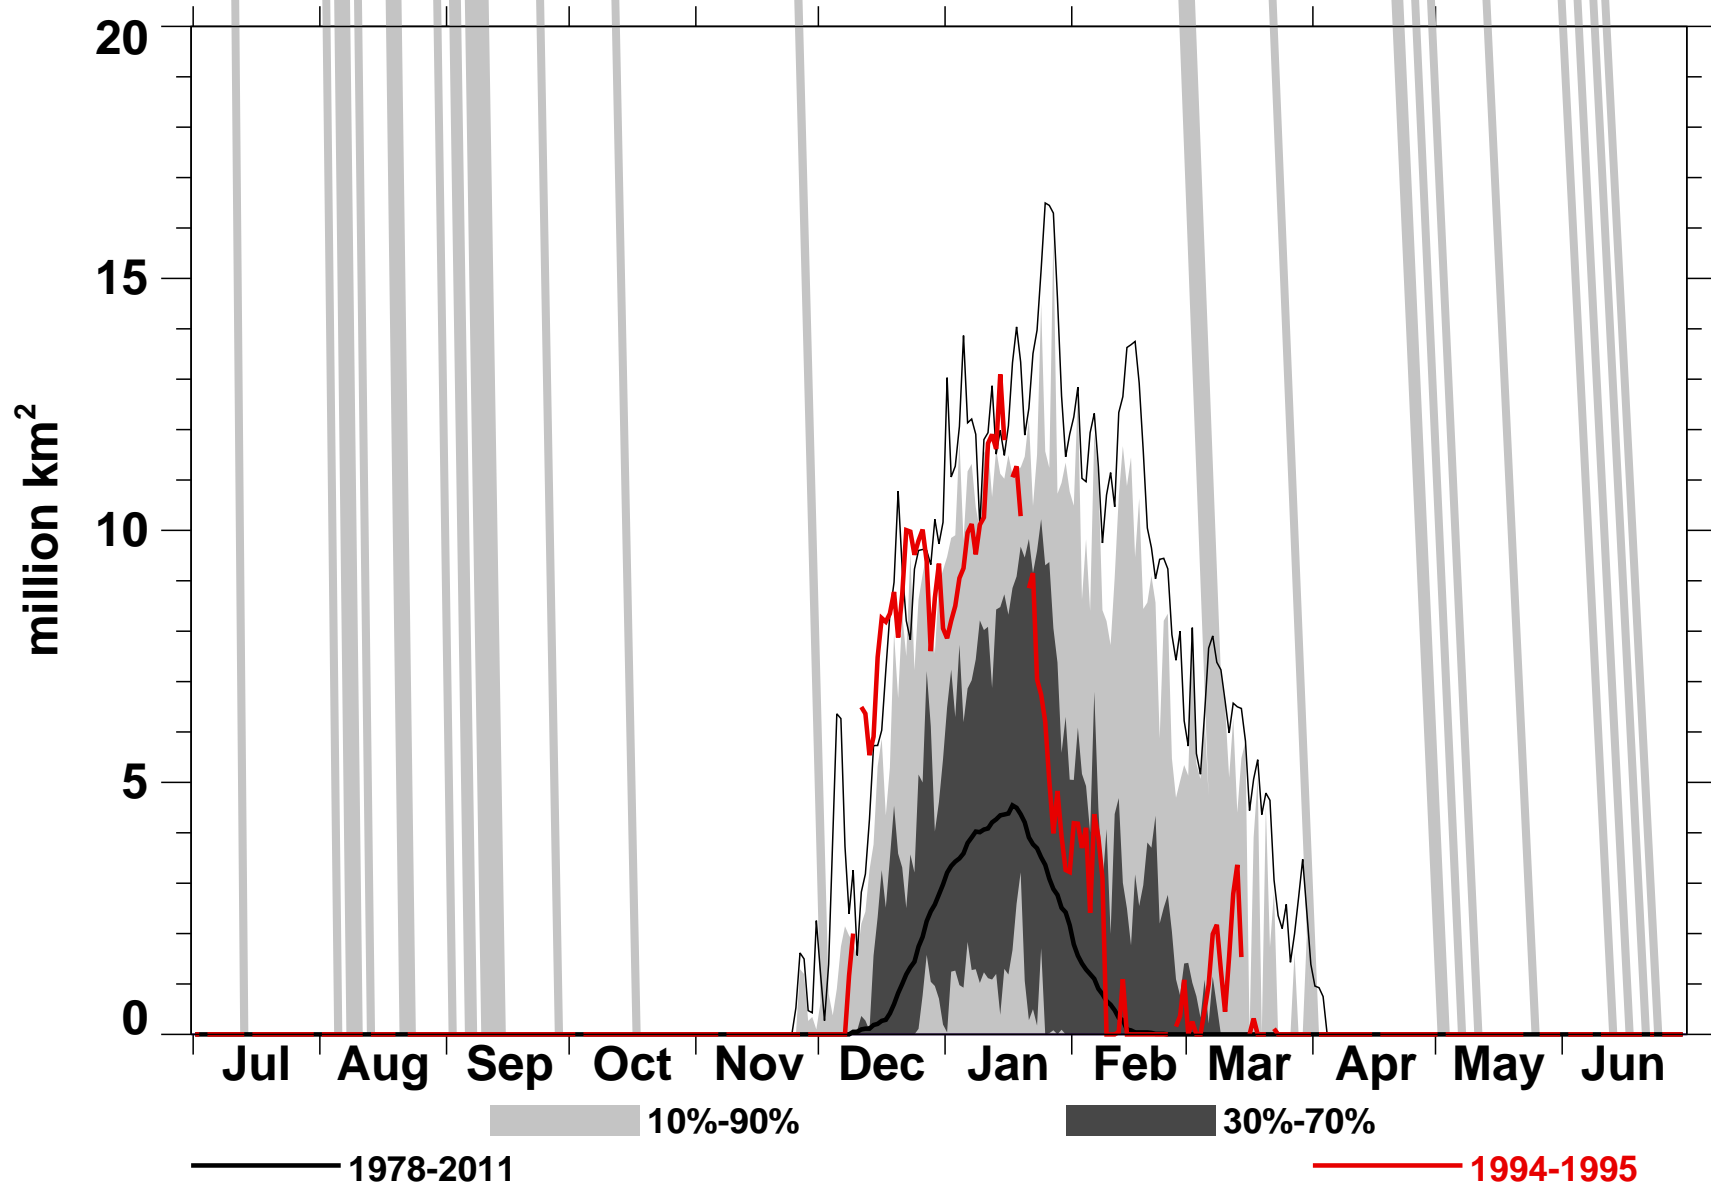

# NH PSC NAT Area 460 K

P. Newman (NASA), E. Nash (SSAI), C. Long (NOAA)