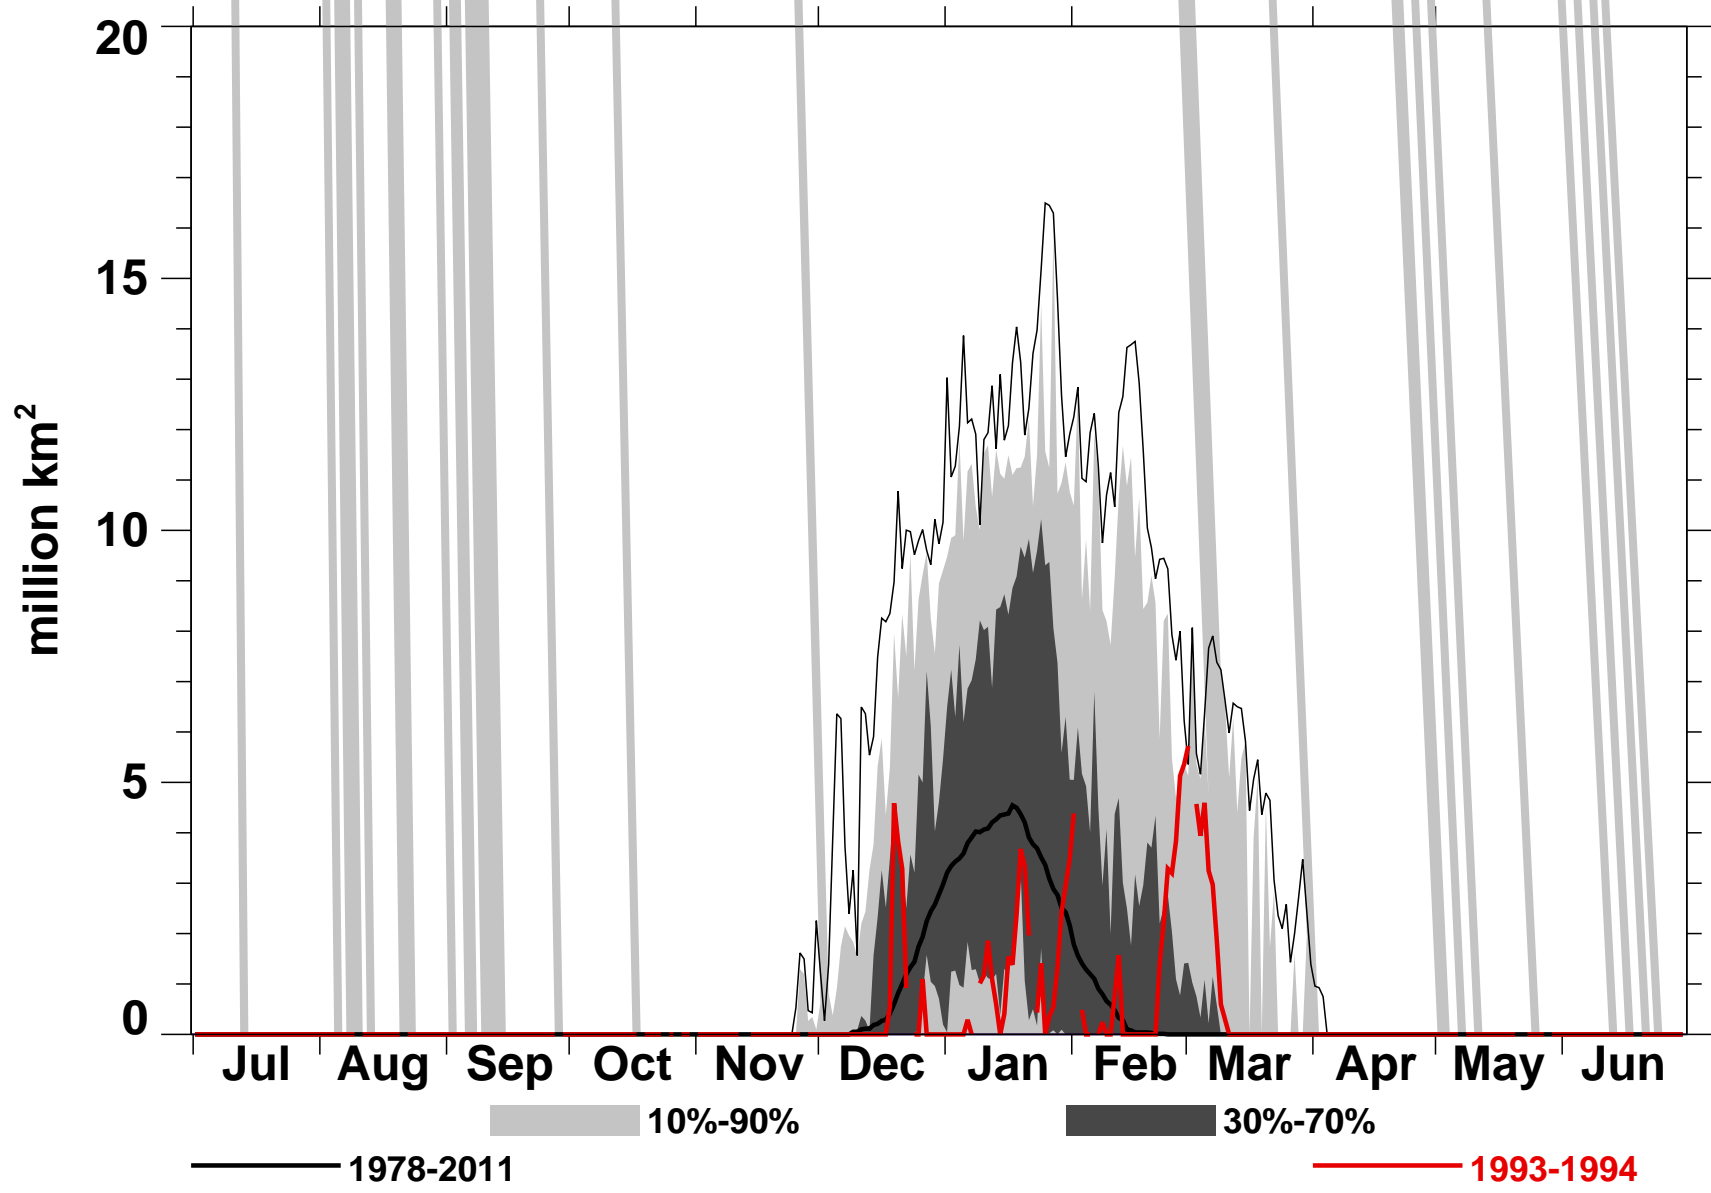

NH PSC NAT Area 460 K

P. Newman (NASA), E. Nash (SSAI), C. Long (NOAA)