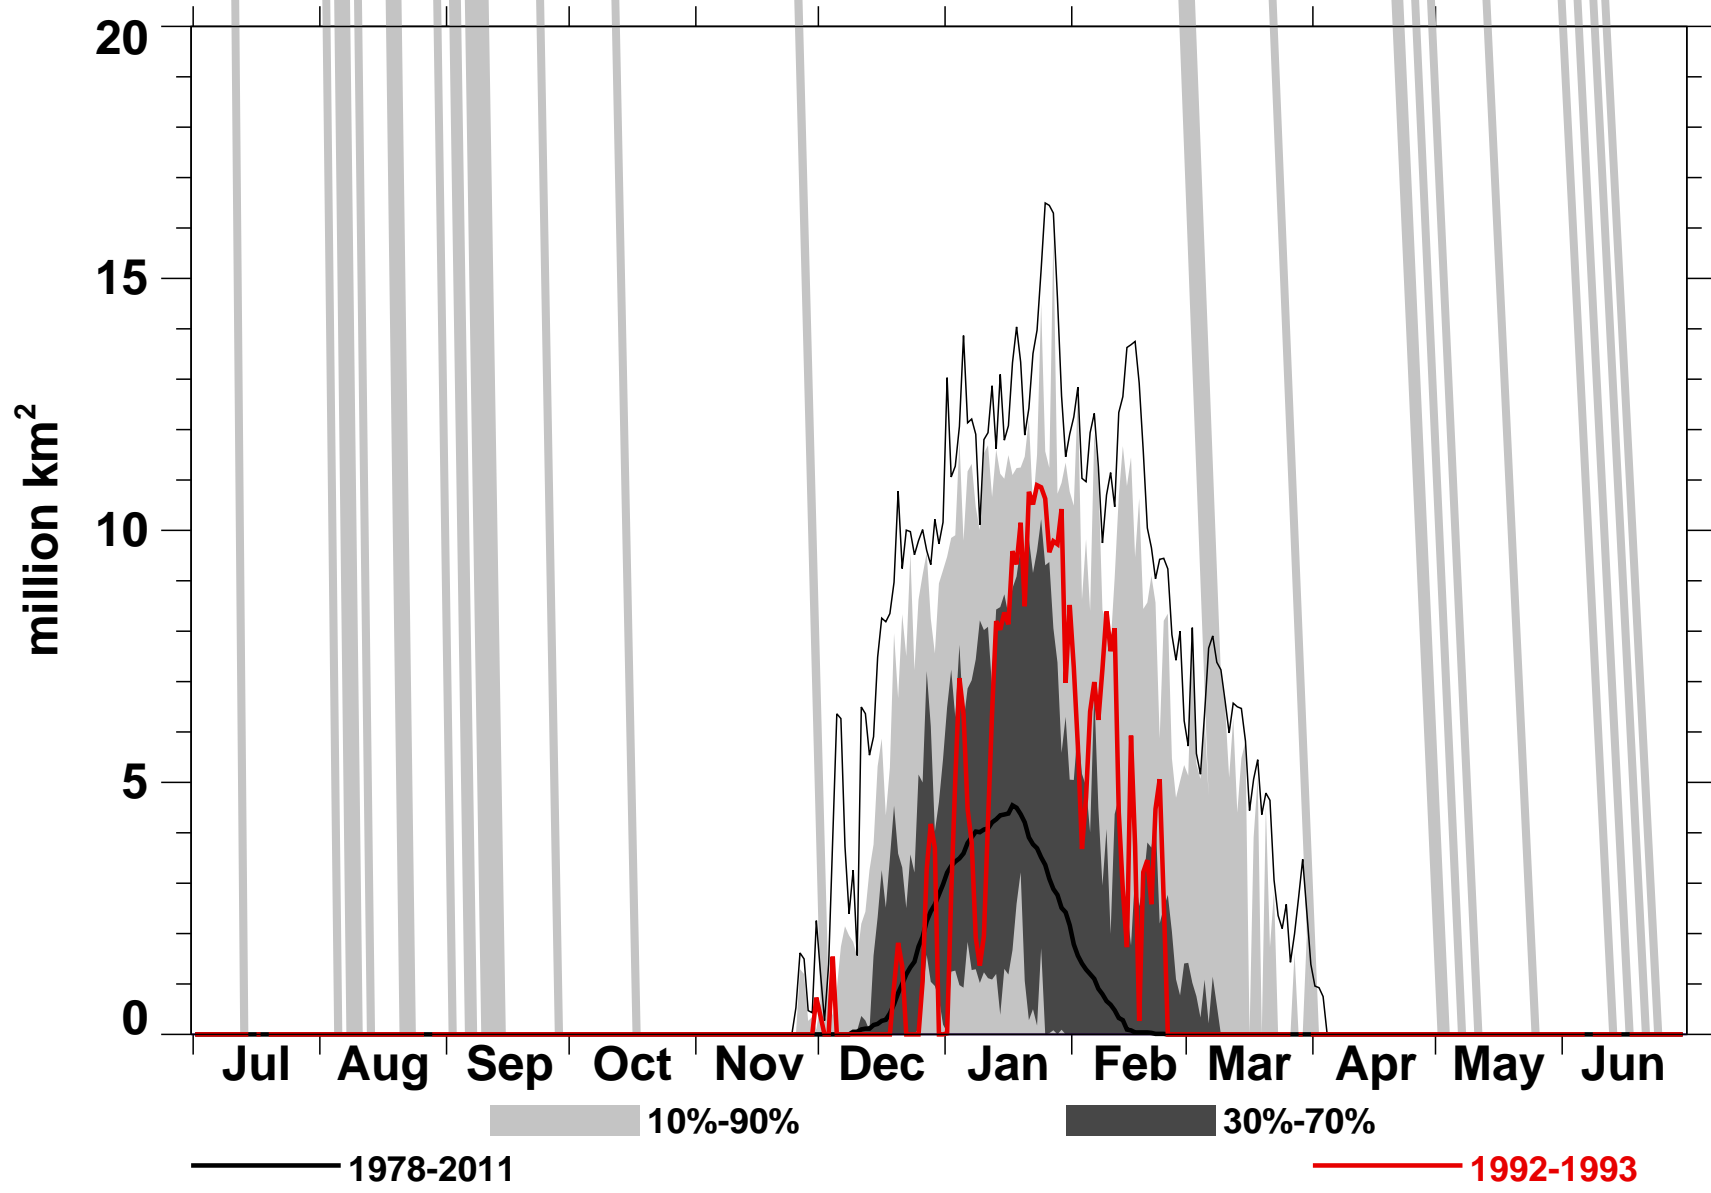

# NH PSC NAT Area 460 K

P. Newman (NASA), E. Nash (SSAI), C. Long (NOAA)