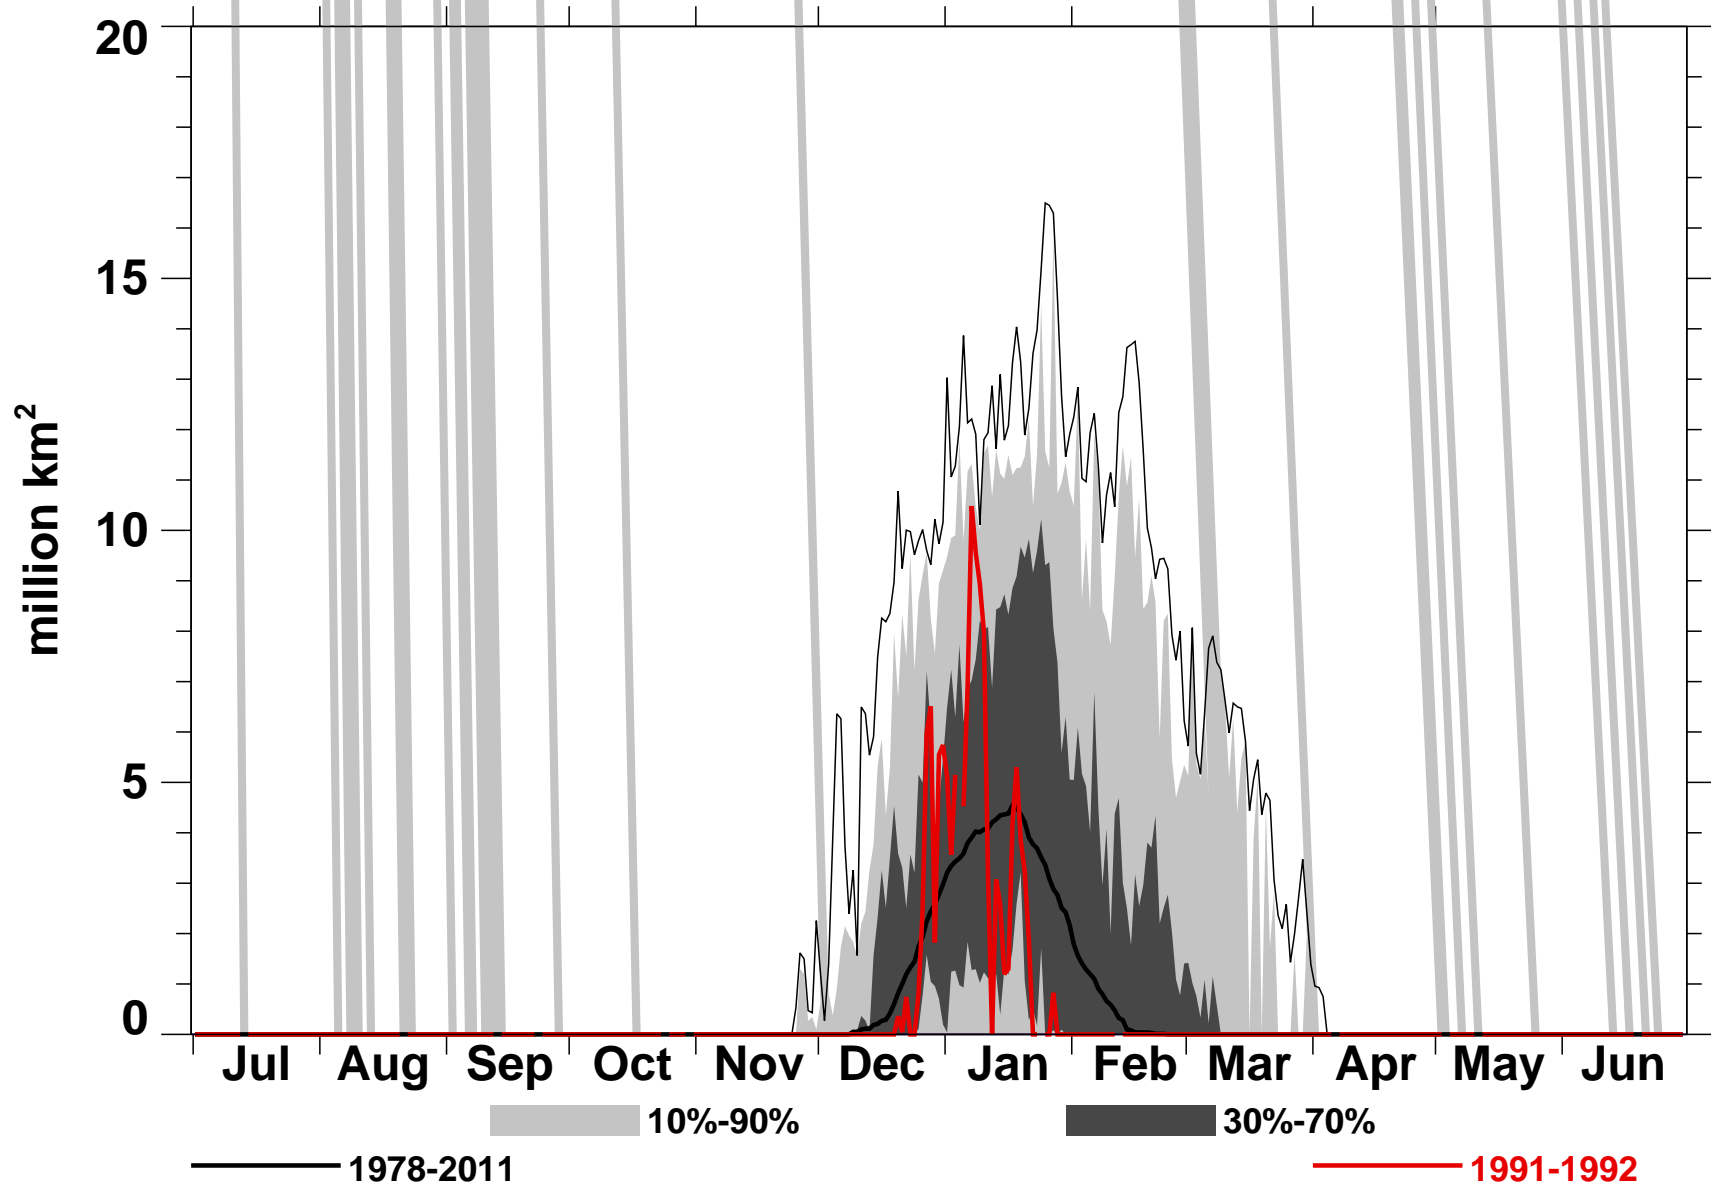

NH PSC NAT Area 460 K

P. Newman (NASA), E. Nash (SSAI), C. Long (NOAA)