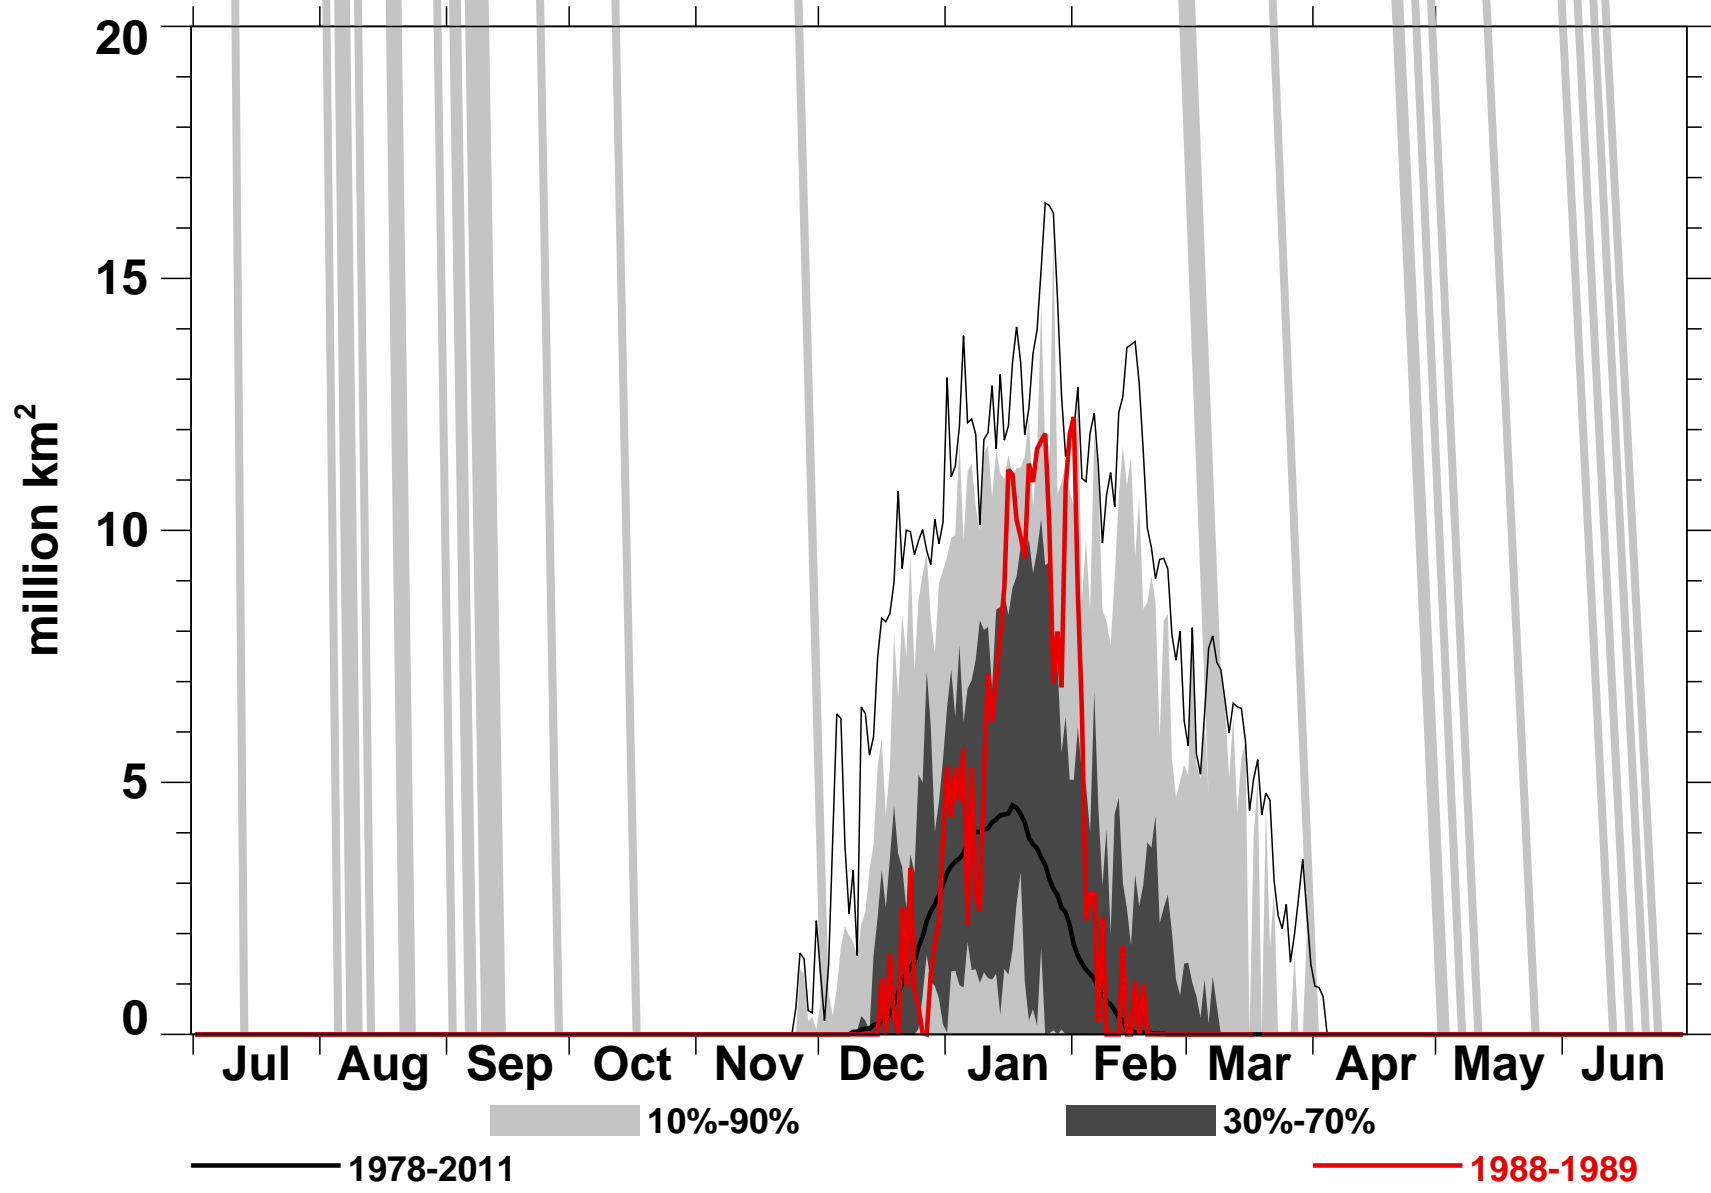

# NH PSC NAT Area 460 K

P. Newman (NASA), E. Nash (SSAI), C. Long (NOAA)