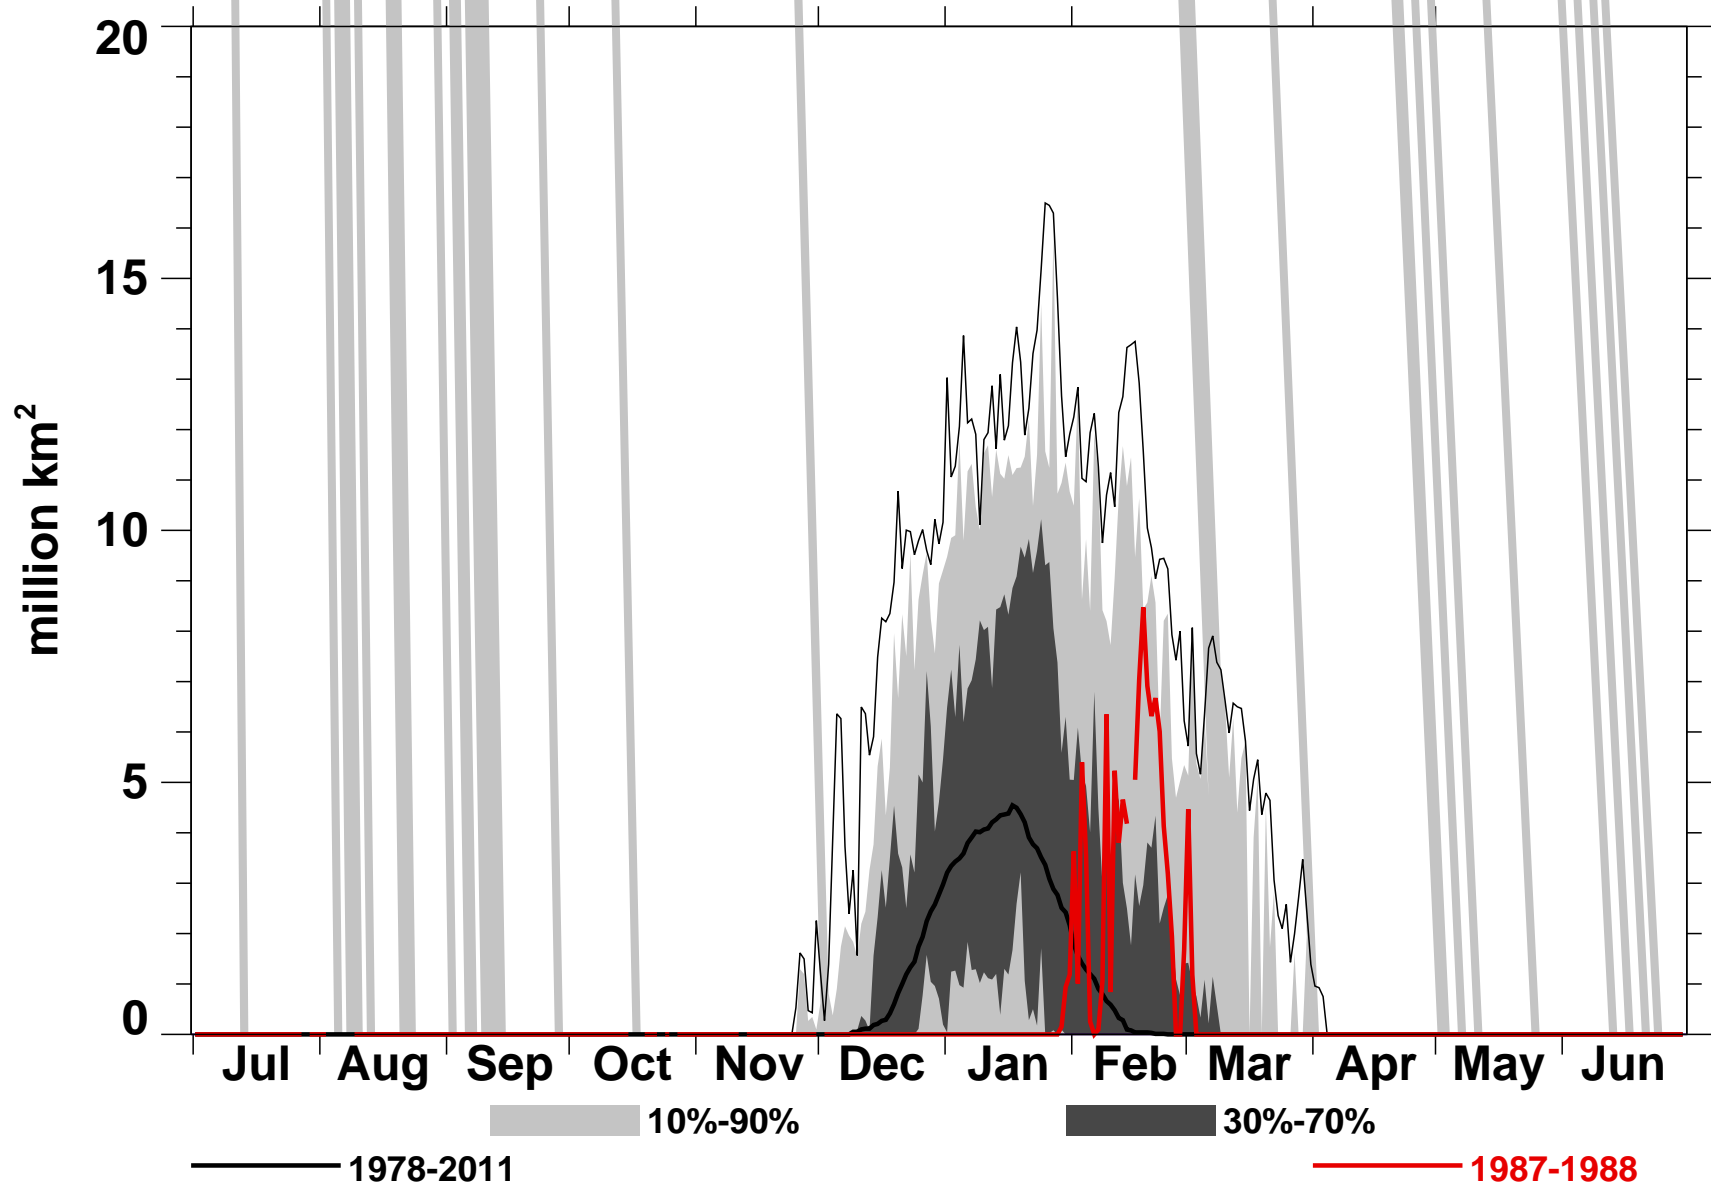

# NH PSC NAT Area 460 K

P. Newman (NASA), E. Nash (SSAI), C. Long (NOAA)