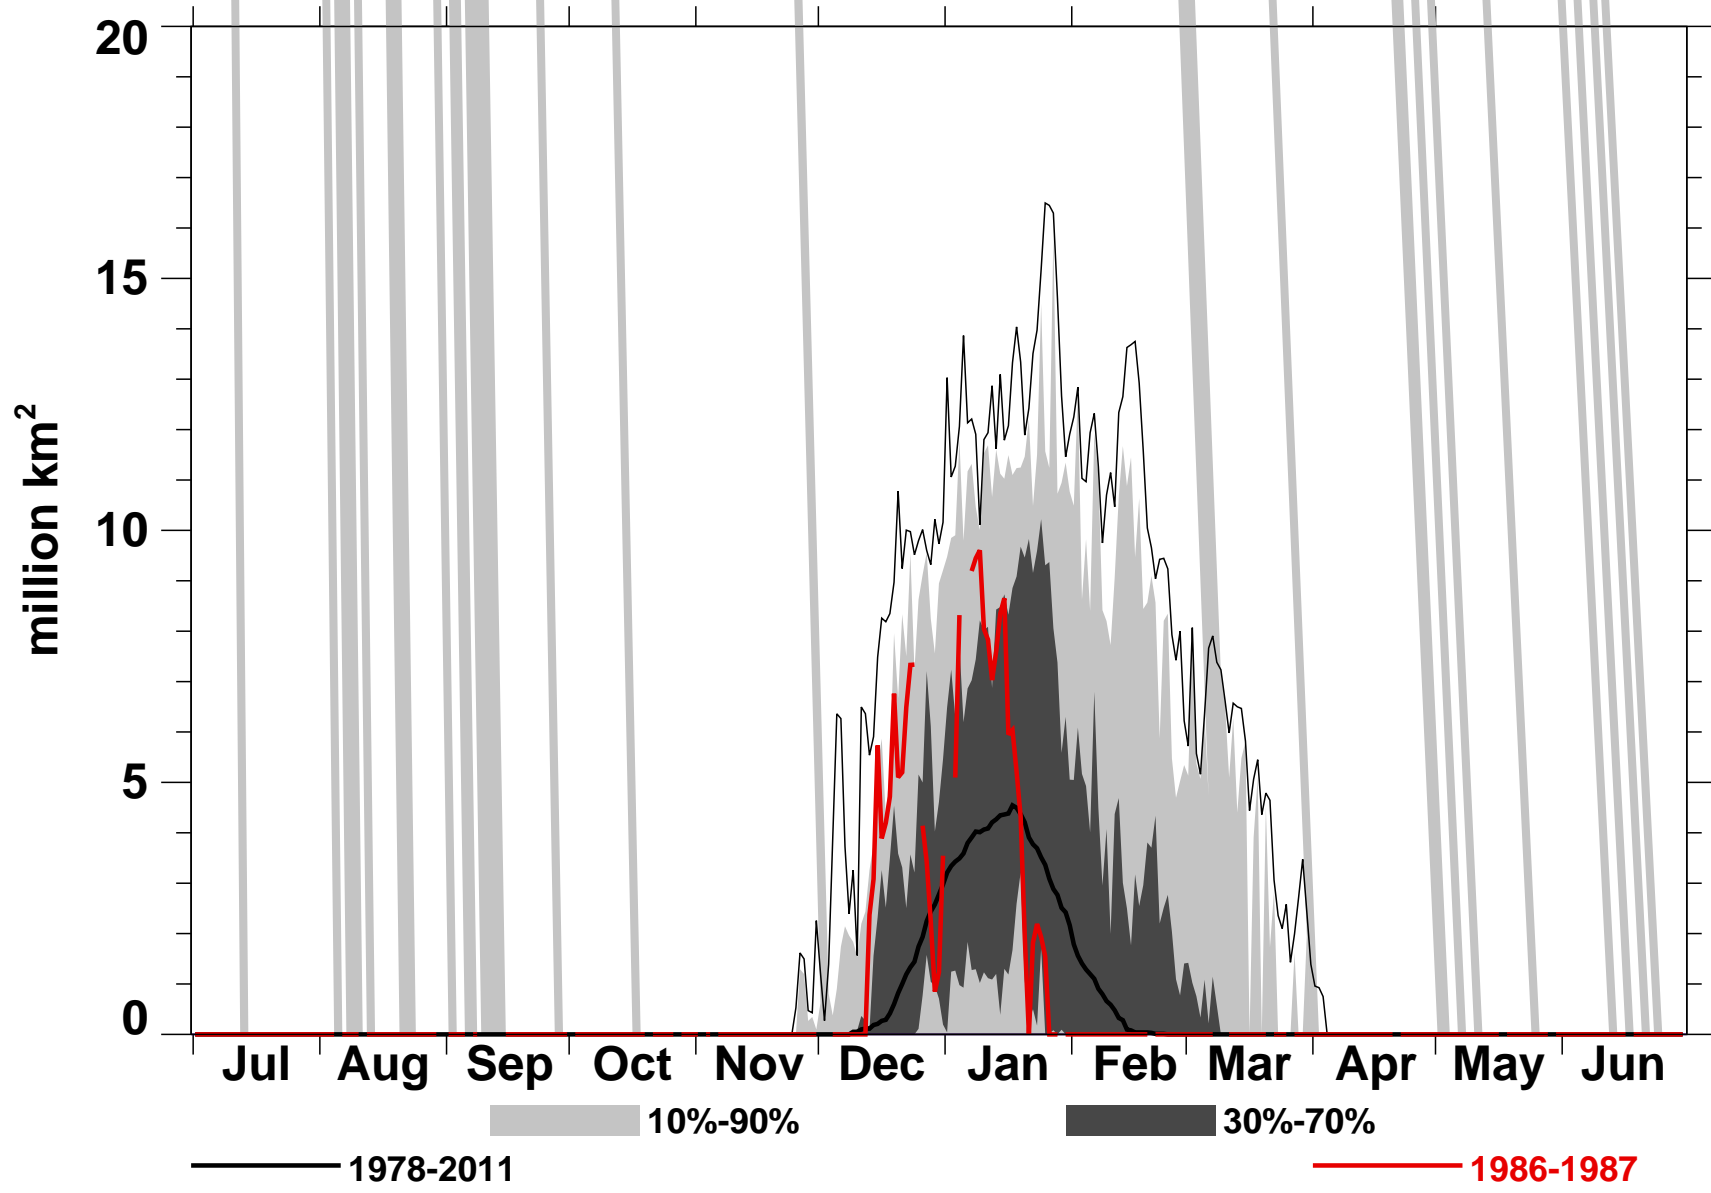

NH PSC NAT Area 460 K

P. Newman (NASA), E. Nash (SSAI), C. Long (NOAA)