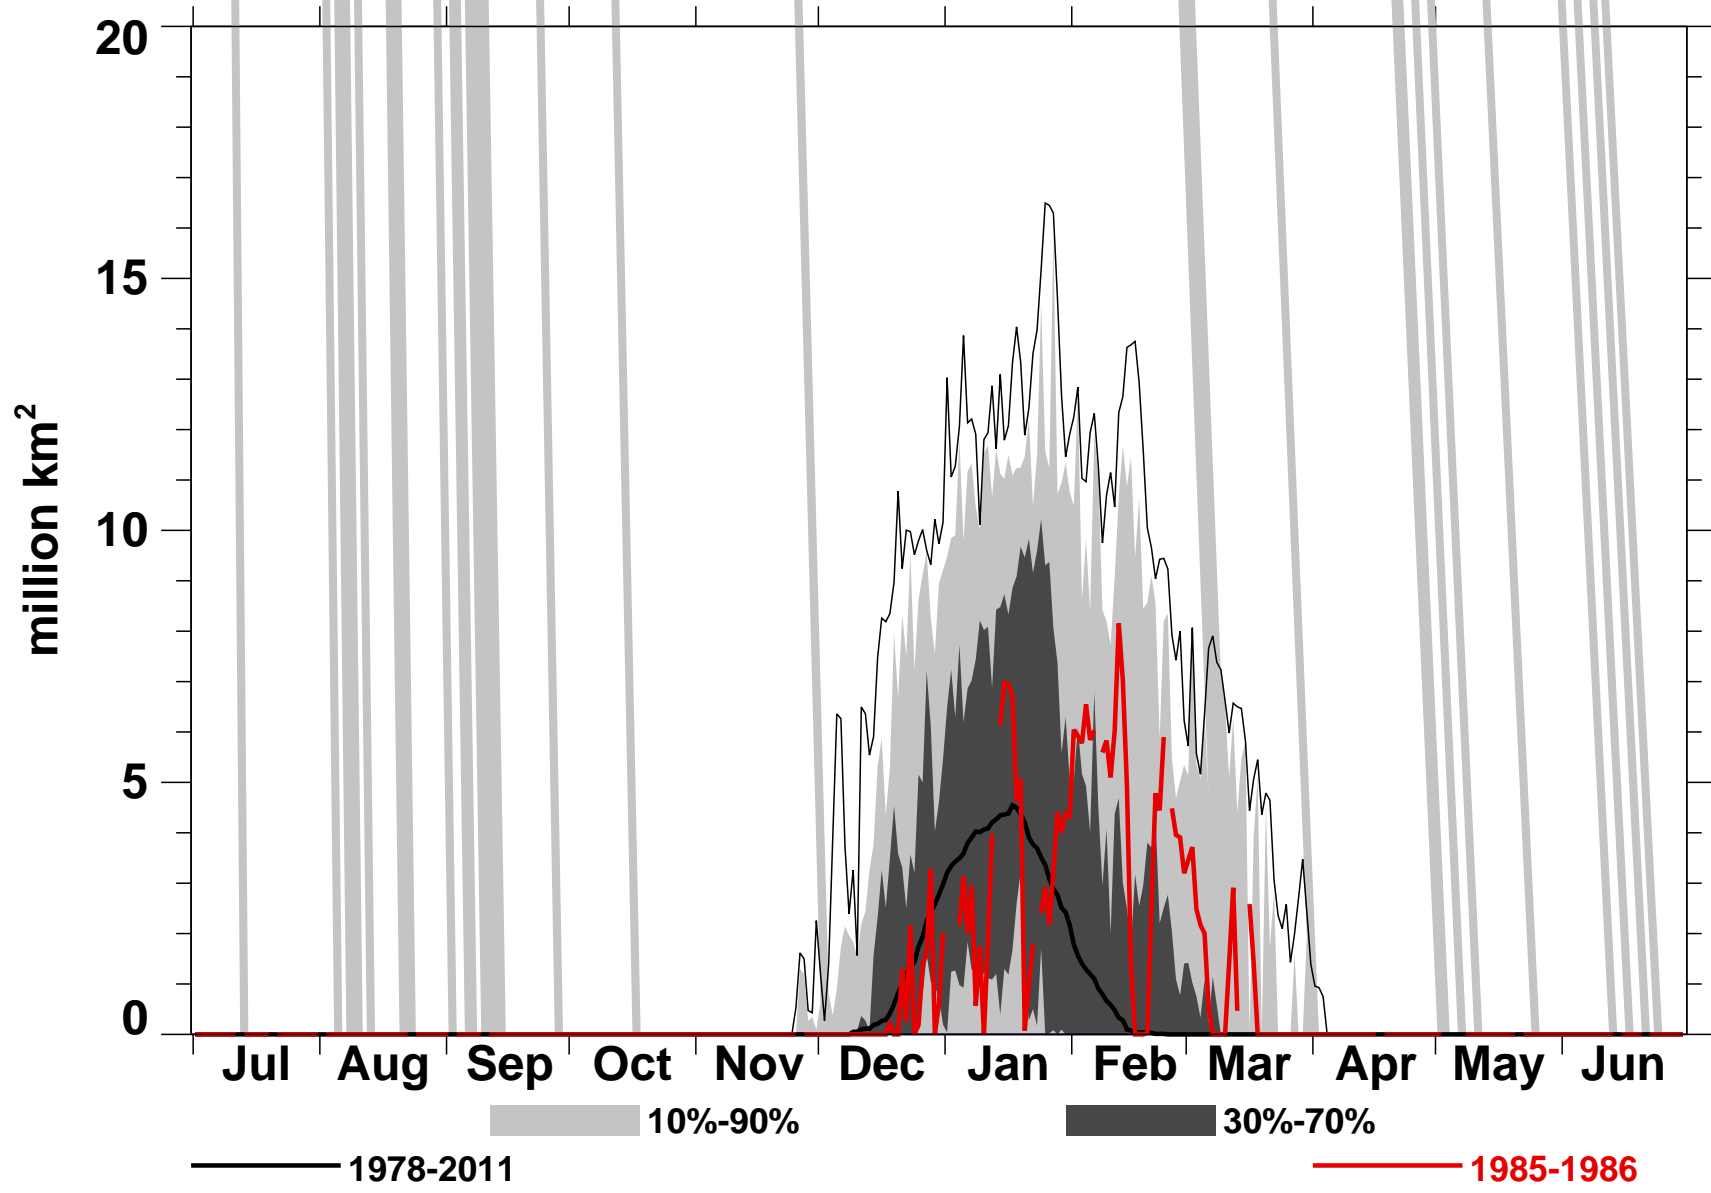

NH PSC NAT Area 460 K

P. Newman (NASA), E. Nash (SSAI), C. Long (NOAA)