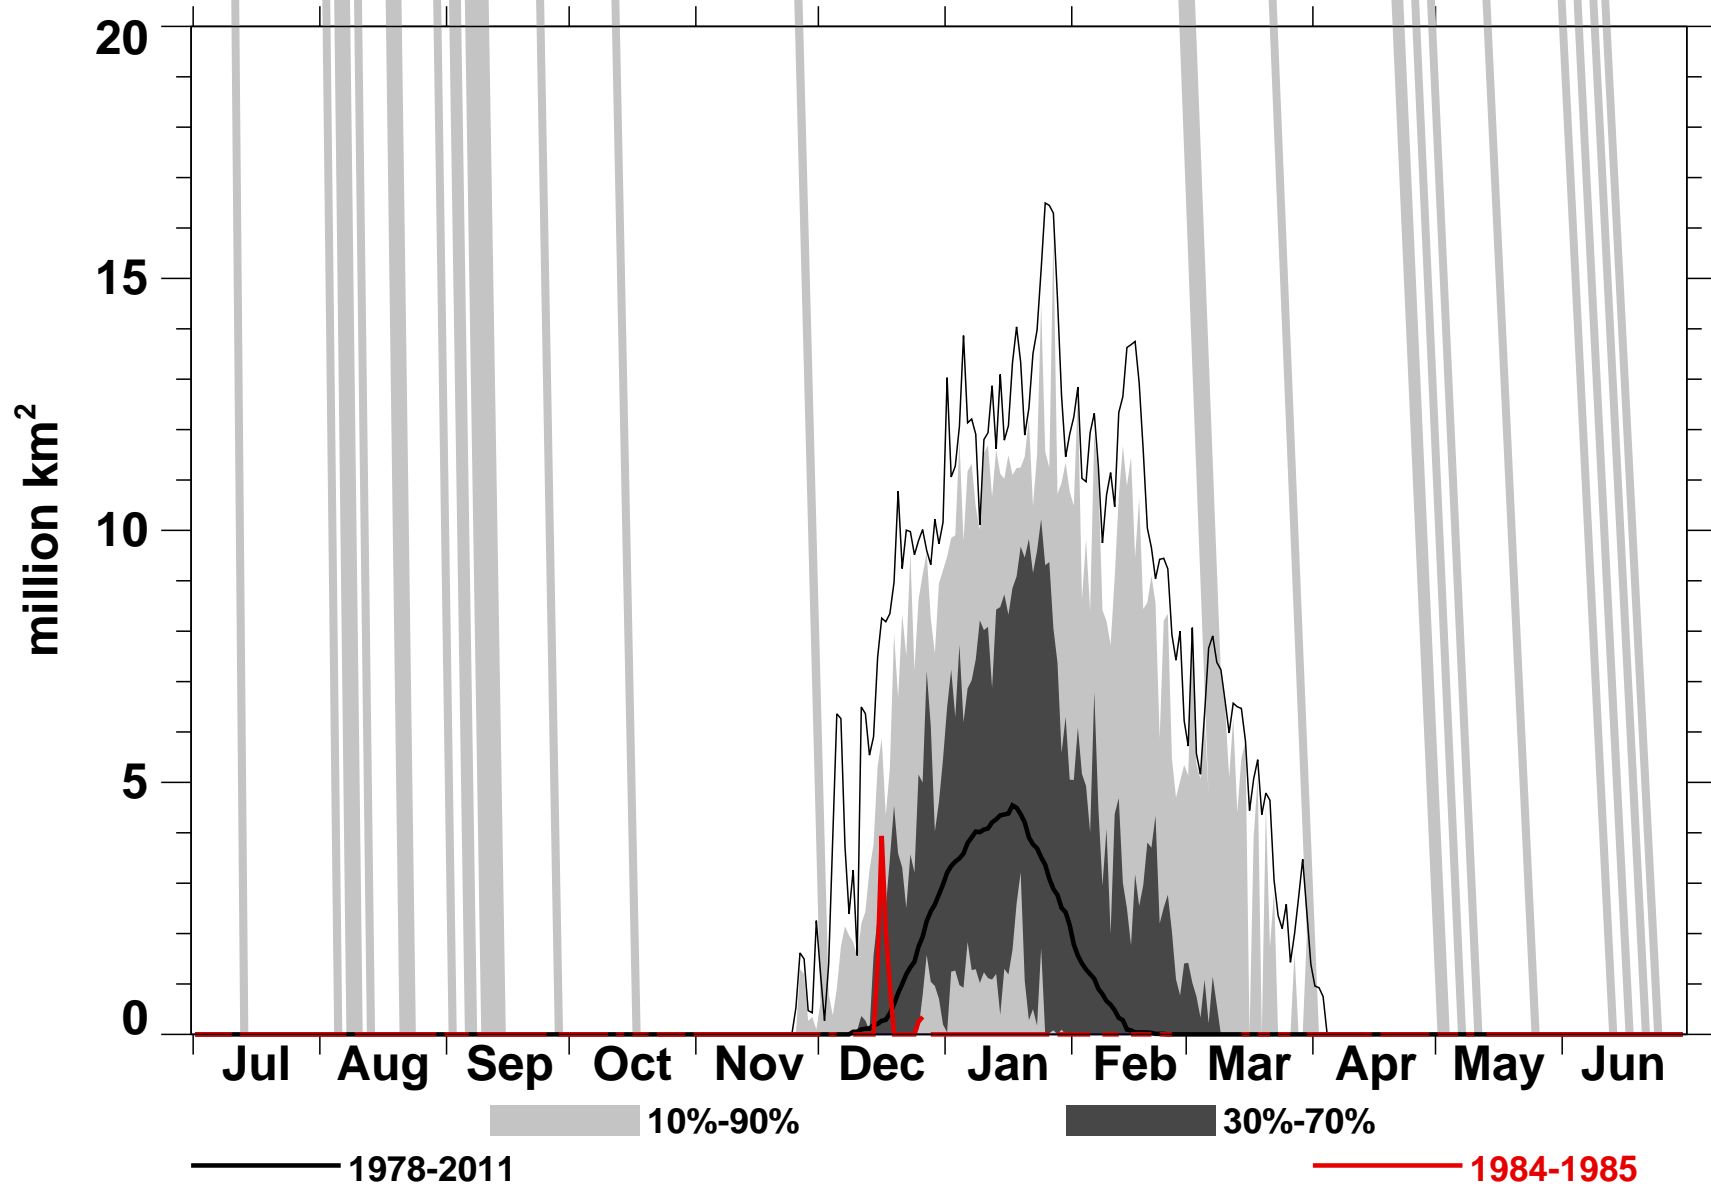

NH PSC NAT Area 460 K

P. Newman (NASA), E. Nash (SSAI), C. Long (NOAA)