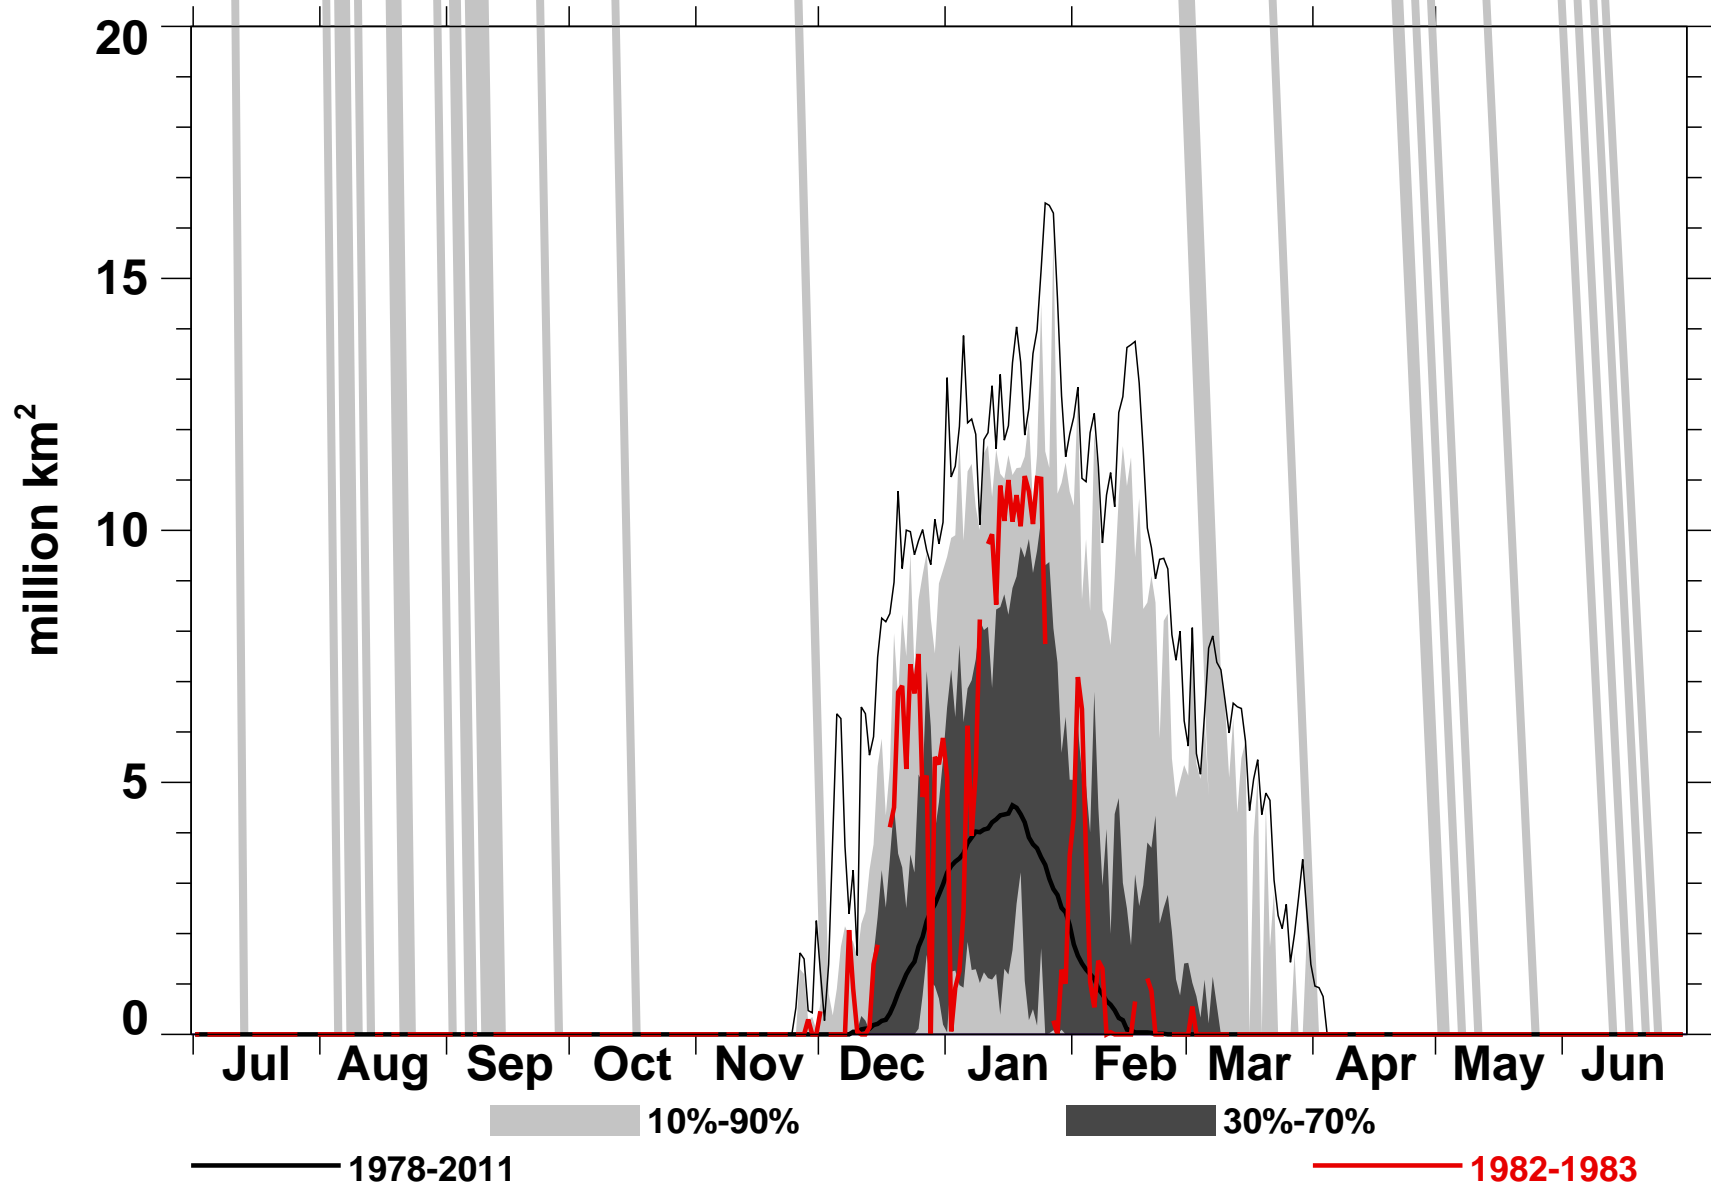

# NH PSC NAT Area 460 K

P. Newman (NASA), E. Nash (SSAI), C. Long (NOAA)