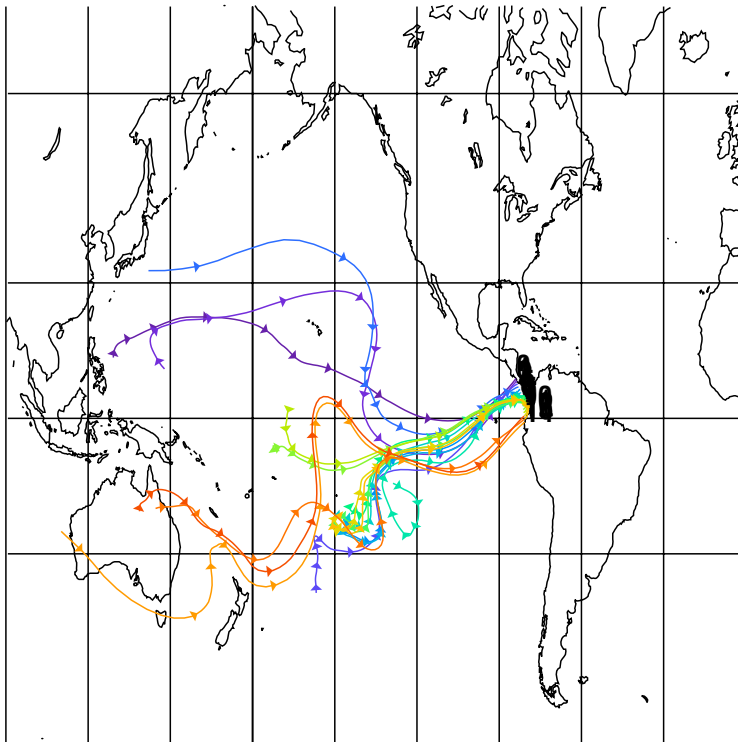

10-Day Back Trajectories for 060207

Arrows at 00 GMT

Parcel	Theta (K)
0	348.0
1	361.0
2	370.0
3	379.0
4	386.0
5	384.0
6	387.0
7	380.0
8	389.0
9	384.0
10	386.0
11	385.0
12	383.0
13	382.0
14	352.0
15	346.0
16	354.0

10-Day Back Trajectories for 060207

Arrows at 00 GMT

Parcel	Theta (K)
17	379.0
18	385.0
19	401.0
20	420.0
21	418.0
22	416.0
23	418.0
24	419.0
25	421.0
26	424.0
27	425.0
28	424.0
29	395.0
30	394.0
31	394.0
32	364.0
33	341.0