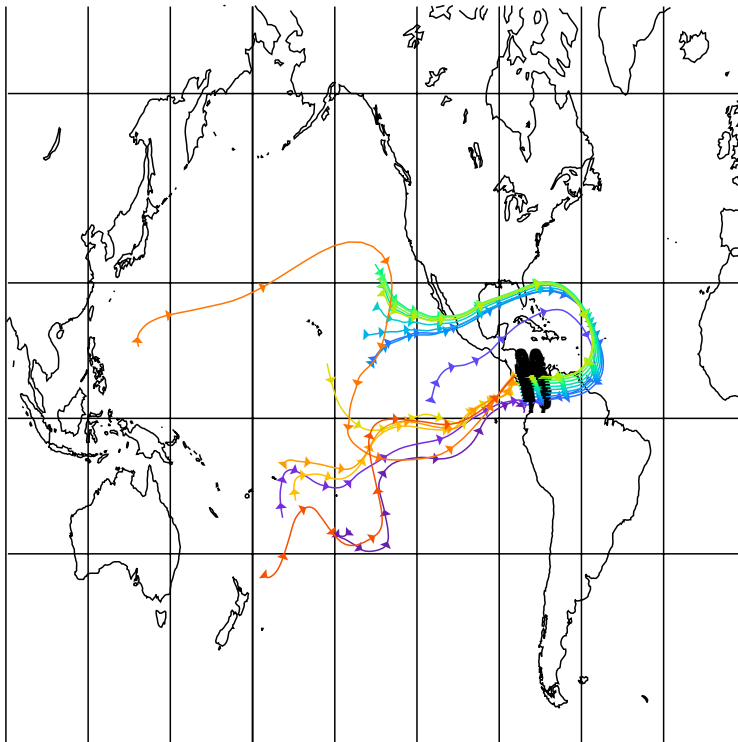

10-Day Back Trajectories for 060207

Arrows at 00 GMT

Parcel	Theta (K)
0	348.0
1	361.0
2	370.0
3	379.0
4	386.0
5	384.0
6	387.0
7	380.0
8	389.0
9	384.0
10	386.0
11	385.0
12	383.0
13	382.0
14	352.0
15	346.0
16	354.0

10-Day Back Trajectories for 060207

Arrows at 00 GMT

Parcel	Theta (K)
17	379.0
18	385.0
19	401.0
20	420.0
21	418.0
22	416.0
23	418.0
24	419.0
25	421.0
26	424.0
27	425.0
28	424.0
29	395.0
30	394.0
31	394.0
32	364.0
33	341.0