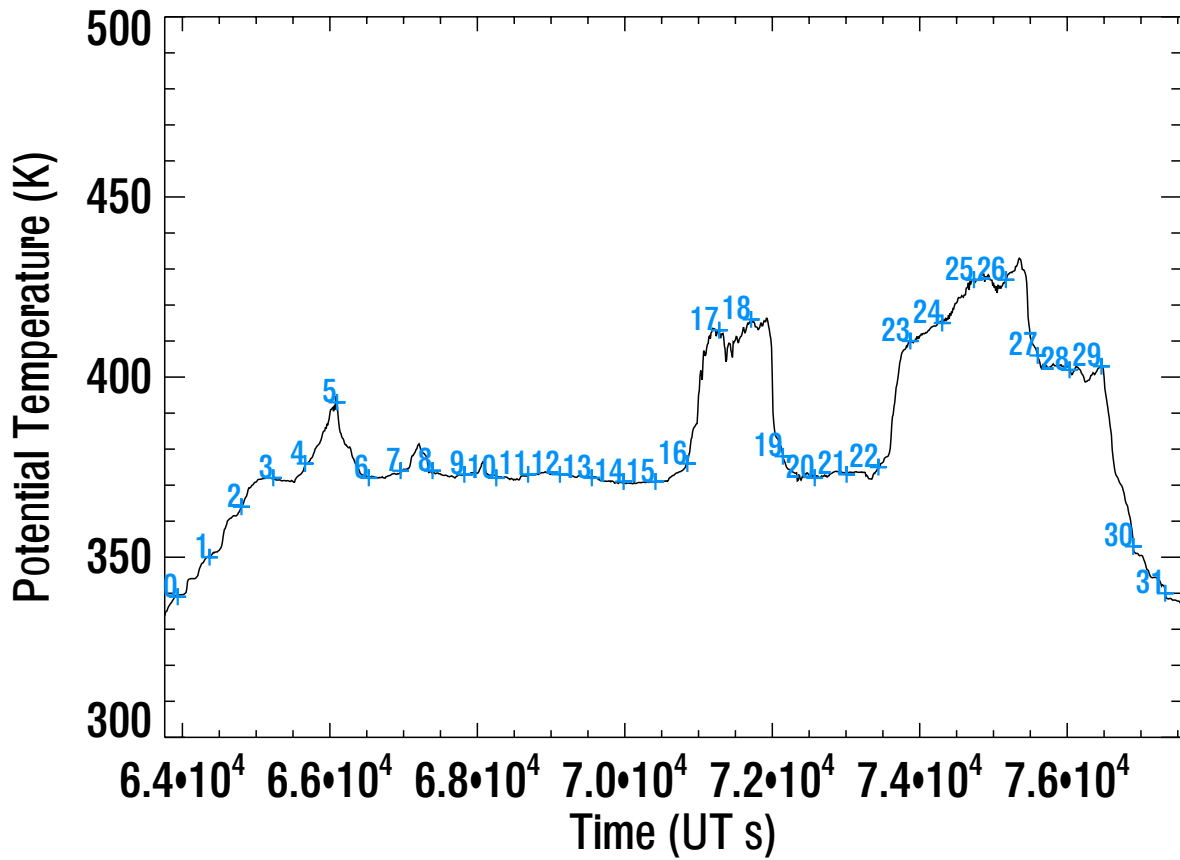

WB-57 2006-02-02

10-Day Back Trajectories for 060202

Arrows at 00 GMT

Parcel	Theta (K)
0	339.0
1	350.0
2	364.0
3	372.0
4	376.0
5	393.0
6	372.0
7	374.0
8	374.0
9	373.0
10	372.0
11	373.0
12	373.0
13	372.0
14	371.0
15	371.0

10-Day Back Trajectories for 060202

Arrows at 00 GMT

Parcel	Theta (K)
16	376.0
17	413.0
18	416.0
19	378.0
20	372.0
21	373.0
22	375.0
23	410.0
24	415.0
25	427.0
26	427.0
27	406.0
28	402.0
29	403.0
30	353.0
31	340.0