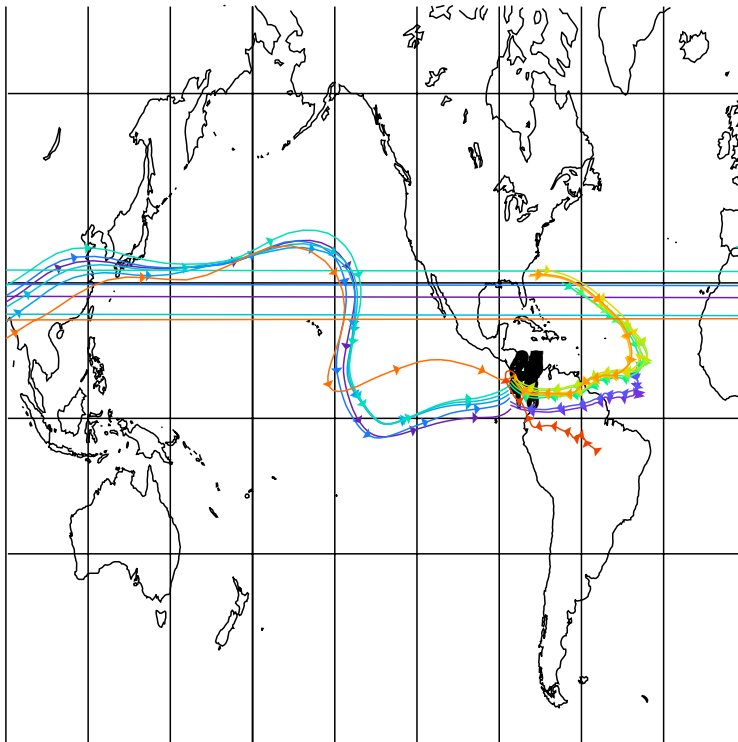

WB-57 2006-02-02

10-Day Back Trajectories for 060202

Arrows at 00 GMT

Parcel	Theta (K)
0	339.0
1	350.0
2	364.0
3	372.0
4	376.0
5	393.0
6	372.0
7	374.0
8	374.0
9	373.0
10	372.0
11	373.0
12	373.0
13	372.0
14	371.0
15	371.0

10-Day Back Trajectories for 060202

Arrows at 00 GMT

Parcel	Theta (K)
16	376.0
17	413.0
18	416.0
19	378.0
20	372.0
21	373.0
22	375.0
23	410.0
24	415.0
25	427.0
26	427.0
27	406.0
28	402.0
29	403.0
30	353.0
31	340.0