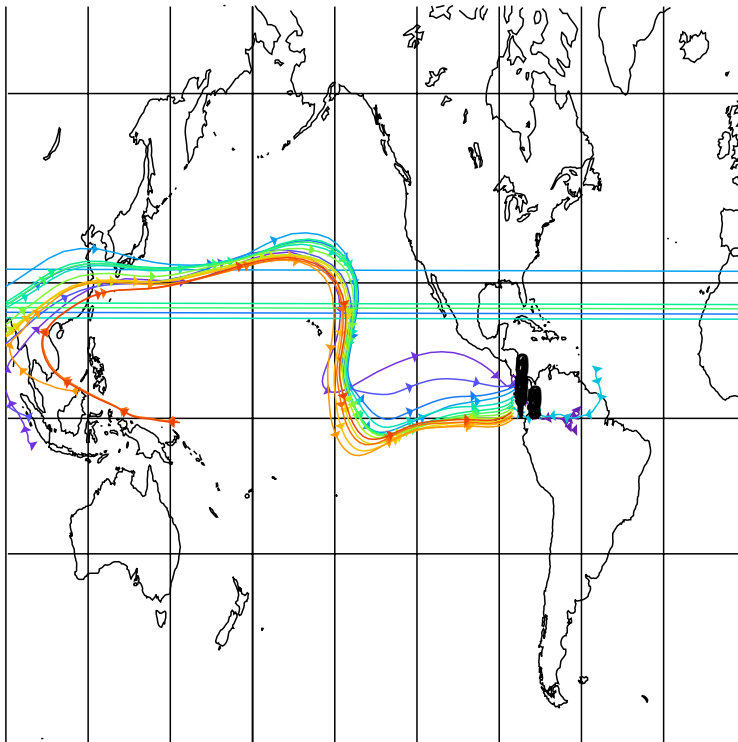

WB-57 2006-02-02

10-Day Back Trajectories for 060202

Arrows at 00 GMT

Parcel	Theta (K)
0	339.0
1	350.0
2	364.0
3	372.0
4	376.0
5	393.0
6	372.0
7	374.0
8	374.0
9	373.0
10	372.0
11	373.0
12	373.0
13	372.0
14	371.0
15	371.0

10-Day Back Trajectories for 060202

Arrows at 00 GMT

Parcel	Theta (K)
16	376.0
17	413.0
18	416.0
19	378.0
20	372.0
21	373.0
22	375.0
23	410.0
24	415.0
25	427.0
26	427.0
27	406.0
28	402.0
29	403.0
30	353.0
31	340.0