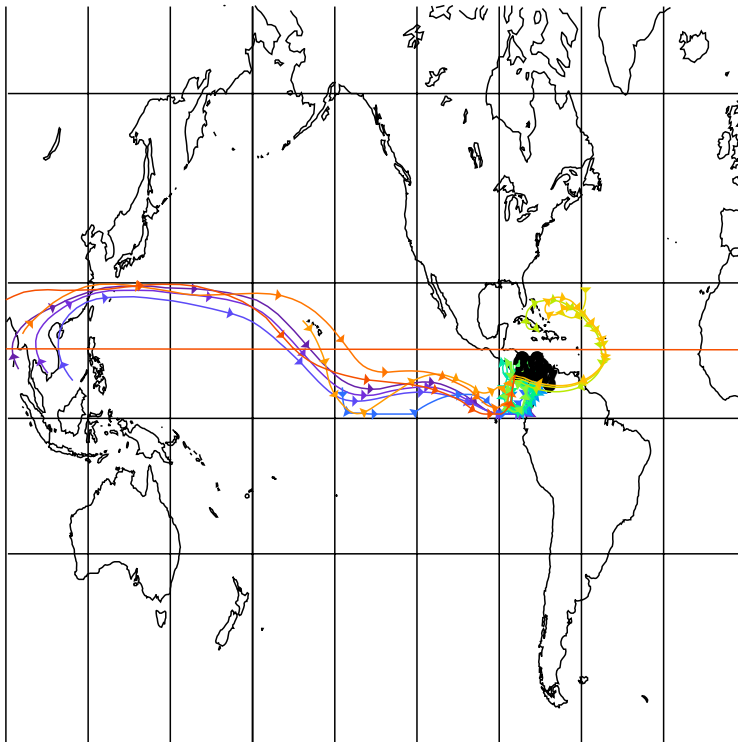

WB-57 2006-01-27

10-Day Back Trajectories for 060127

Arrows at 00 GMT

Parcel	Theta (K)
0	347.0
1	356.0
2	364.0
3	374.0
4	392.0
5	396.0
6	404.0
7	409.0
8	408.0
9	409.0
10	411.0
11	411.0
12	415.0
13	365.0
14	359.0
15	357.0
16	360.0

10-Day Back Trajectories for 060127

Arrows at 00 GMT

Parcel	Theta (K)
17	355.0
18	354.0
19	353.0
20	375.0
21	382.0
22	382.0
23	381.0
24	381.0
25	383.0
26	382.0
27	382.0
28	411.0
29	423.0
30	423.0
31	373.0
32	365.0
33	352.0