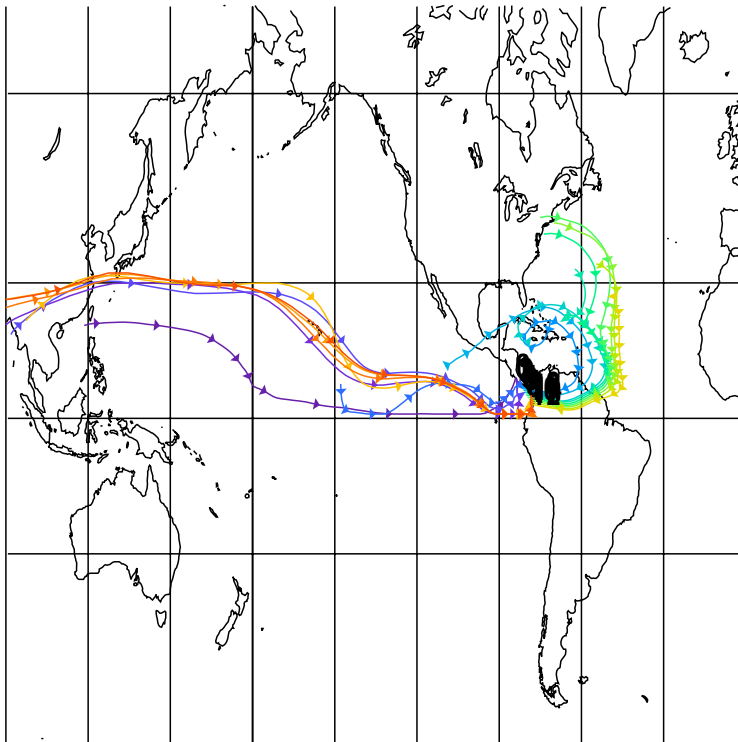

WB-57 2006-01-27

10-Day Back Trajectories for 060127

Arrows at 00 GMT

Parcel	Theta (K)
0	347.0
1	356.0
2	364.0
3	374.0
4	392.0
5	396.0
6	404.0
7	409.0
8	408.0
9	409.0
10	411.0
11	411.0
12	415.0
13	365.0
14	359.0
15	357.0
16	360.0

10-Day Back Trajectories for 060127

Arrows at 00 GMT

Parcel	Theta (K)
17	355.0
18	354.0
19	353.0
20	375.0
21	382.0
22	382.0
23	381.0
24	381.0
25	383.0
26	382.0
27	382.0
28	411.0
29	423.0
30	423.0
31	373.0
32	365.0
33	352.0