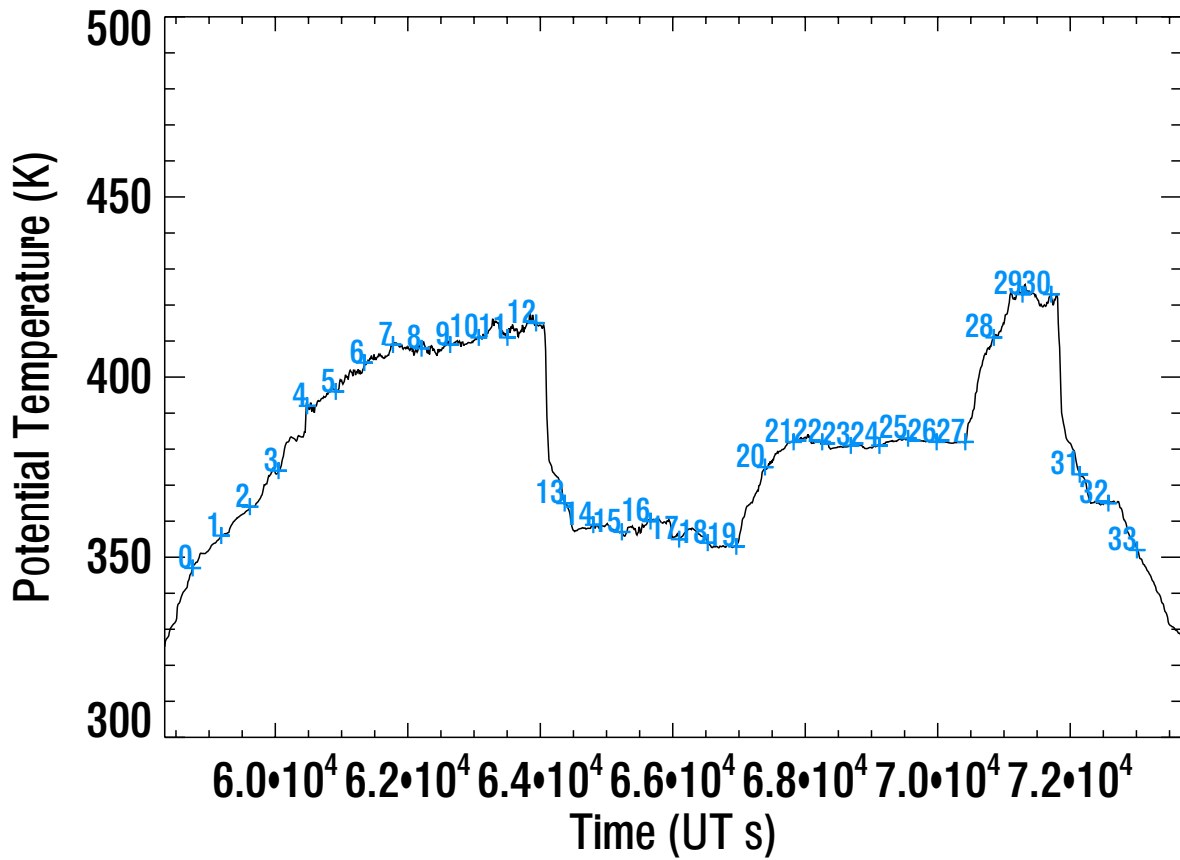

WB-57 2006-01-27

10-Day Back Trajectories for 060127

Arrows at 00 GMT

Parcel	Theta (K)
0	347.0
1	356.0
2	364.0
3	374.0
4	392.0
5	396.0
6	404.0
7	409.0
8	408.0
9	409.0
10	411.0
11	411.0
12	415.0
13	365.0
14	359.0
15	357.0
16	360.0

10-Day Back Trajectories for 060127

Arrows at 00 GMT

Parcel	Theta (K)
17	355.0
18	354.0
19	353.0
20	375.0
21	382.0
22	382.0
23	381.0
24	381.0
25	383.0
26	382.0
27	382.0
28	411.0
29	423.0
30	423.0
31	373.0
32	365.0
33	352.0