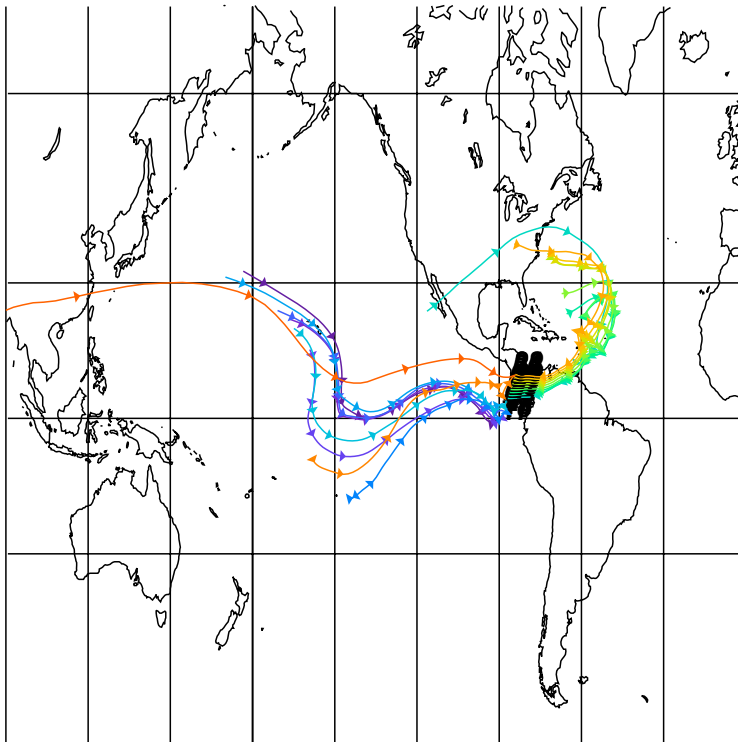

WB-57 2006-01-25

10-Day Back Trajectories for 060125

Arrows at 00 GMT

Parcel	Theta (K)
0	355.0
1	364.0
2	375.0
3	378.0
4	379.0
5	378.0
6	378.0
7	378.0
8	378.0
9	378.0
10	378.0
11	378.0
12	378.0
13	378.0
14	378.0
15	378.0
16	378.0

10-Day Back Trajectories for 060125

Arrows at 00 GMT

Parcel	Theta (K)
17	376.0
18	376.0
19	381.0
20	375.0
21	381.0
22	373.0
23	377.0
24	402.0
25	415.0
26	419.0
27	421.0
28	418.0
29	415.0
30	418.0
31	420.0
32	419.0
33	378.0
34	353.0