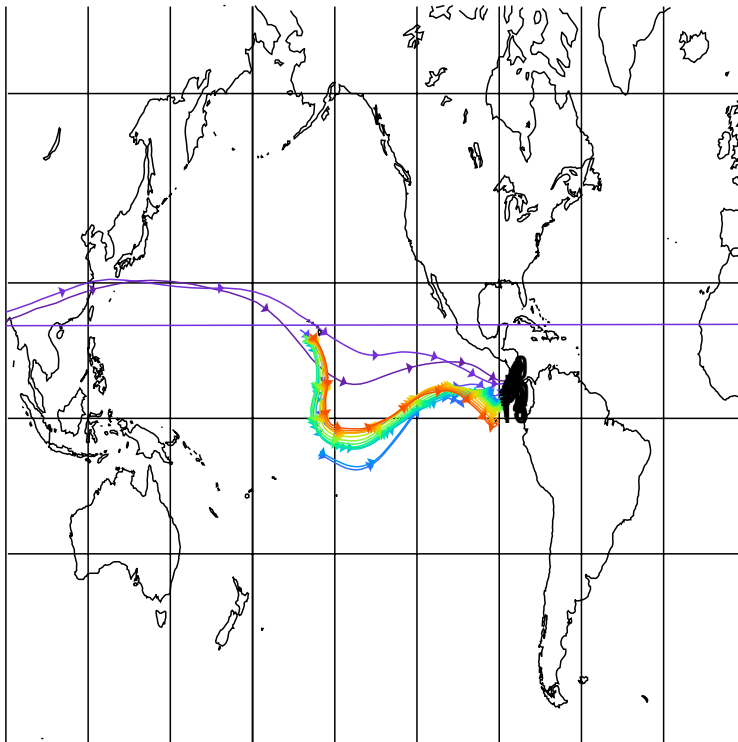

WB-57 2006-01-25

10-Day Back Trajectories for 060125

Arrows at 00 GMT

Parcel	Theta (K)
0	355.0
1	364.0
2	375.0
3	378.0
4	379.0
5	378.0
6	378.0
7	378.0
8	378.0
9	378.0
10	378.0
11	378.0
12	378.0
13	378.0
14	378.0
15	378.0
16	378.0

10-Day Back Trajectories for 060125

Arrows at 00 GMT

Parcel	Theta (K)
17	376.0
18	376.0
19	381.0
20	375.0
21	381.0
22	373.0
23	377.0
24	402.0
25	415.0
26	419.0
27	421.0
28	418.0
29	415.0
30	418.0
31	420.0
32	419.0
33	378.0
34	353.0