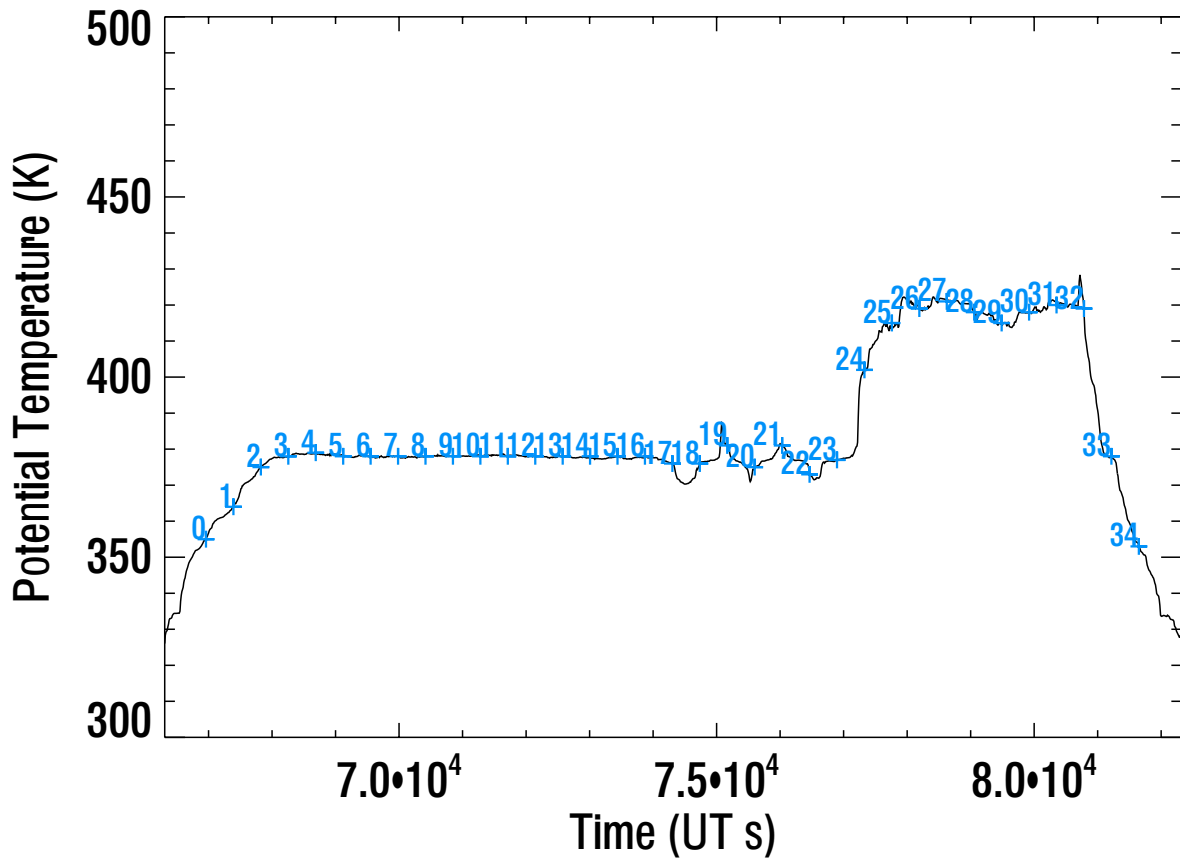

WB-57 2006-01-25

10-Day Back Trajectories for 060125

Arrows at 00 GMT

Parcel	Theta (K)
0	355.0
1	364.0
2	375.0
3	378.0
4	379.0
5	378.0
6	378.0
7	378.0
8	378.0
9	378.0
10	378.0
11	378.0
12	378.0
13	378.0
14	378.0
15	378.0
16	378.0

10-Day Back Trajectories for 060125

Arrows at 00 GMT

Parcel	Theta (K)
17	376.0
18	376.0
19	381.0
20	375.0
21	381.0
22	373.0
23	377.0
24	402.0
25	415.0
26	419.0
27	421.0
28	418.0
29	415.0
30	418.0
31	420.0
32	419.0
33	378.0
34	353.0