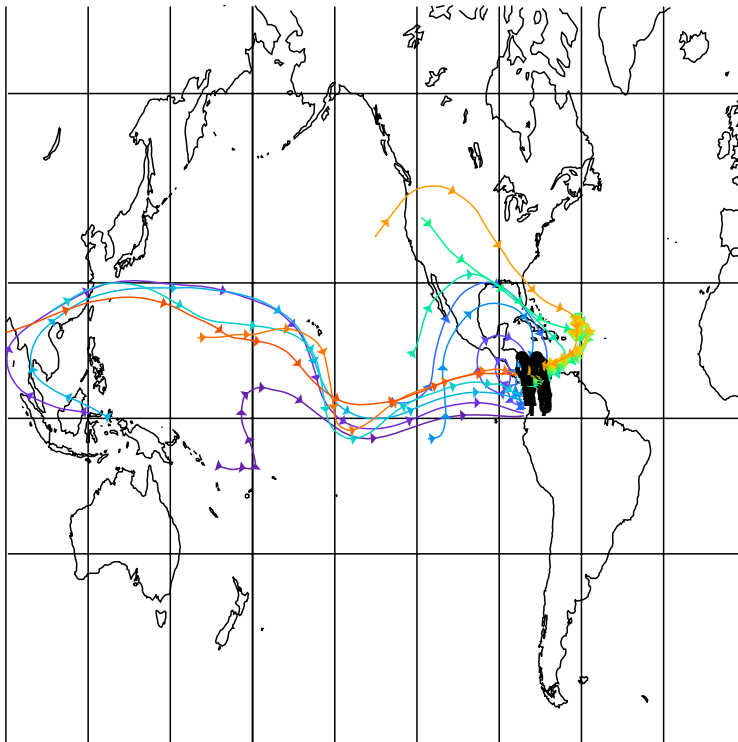

# WB-57 2006-01-22

### 10-Day Back Trajectories for 060122

Arrows at 00 GMT

Parcel	Theta (K)
0	351.0
1	359.0
2	370.0
3	380.0
4	379.0
5	372.0
6	378.0
7	378.0
8	372.0
9	373.0
10	382.0
11	370.0
12	371.0
13	385.0
14	370.0
15	362.0
16	349.0

### 10-Day Back Trajectories for 060122

Arrows at 00 GMT

Parcel	Theta (K)
17	350.0
18	362.0
19	371.0
20	388.0
21	372.0
22	360.0
23	368.0
24	398.0
25	407.0
26	419.0
27	421.0
28	425.0
29	429.0
30	431.0
31	402.0
32	372.0
33	353.0