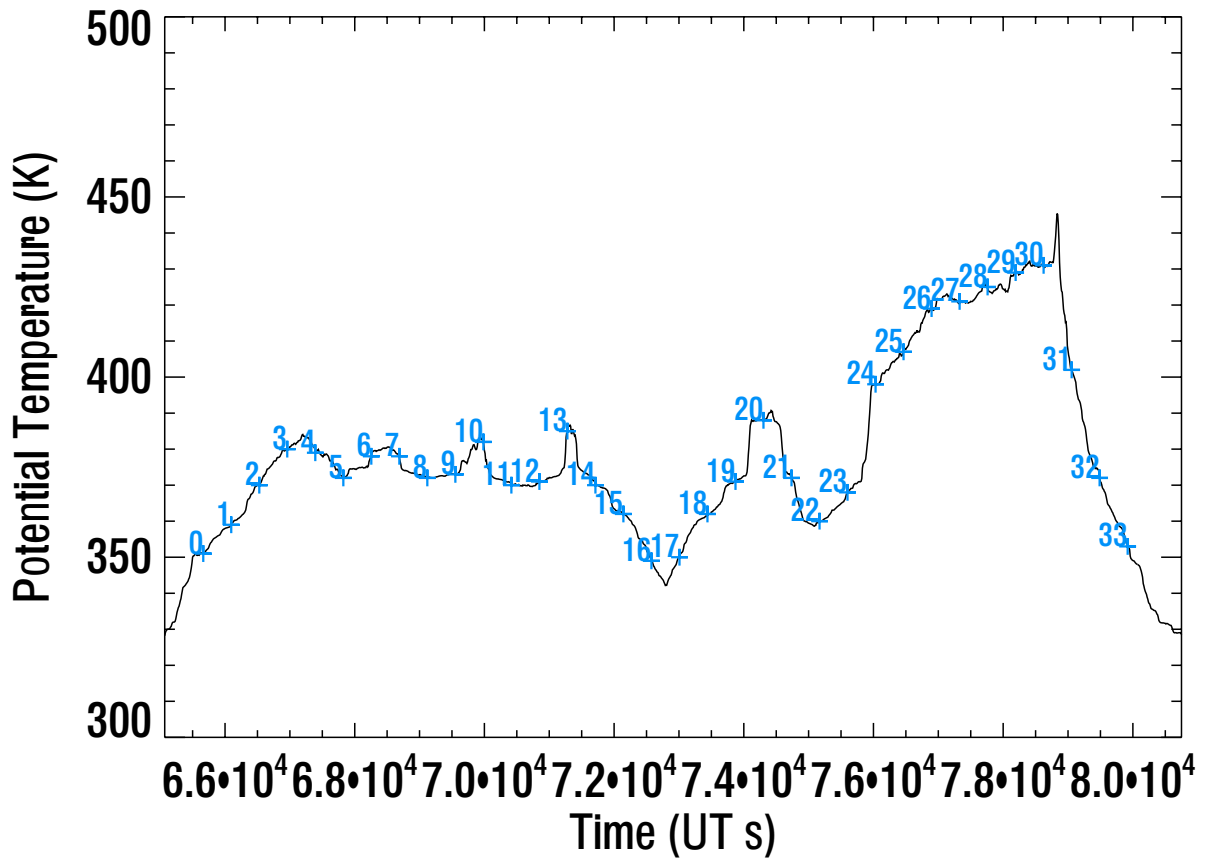

### 10-Day Back Trajectories for 060122

Arrows at 00 GMT

Parcel	Theta (K)
0	351.0
1	359.0
2	370.0
3	380.0
4	379.0
5	372.0
6	378.0
7	378.0
8	372.0
9	373.0
10	382.0
11	370.0
12	371.0
13	385.0
14	370.0
15	362.0
16	349.0

### 10-Day Back Trajectories for 060122

Arrows at 00 GMT

Parcel	Theta (K)
17	350.0
18	362.0
19	371.0
20	388.0
21	372.0
22	360.0
23	368.0
24	398.0
25	407.0
26	419.0
27	421.0
28	425.0
29	429.0
30	431.0
31	402.0
32	372.0
33	353.0