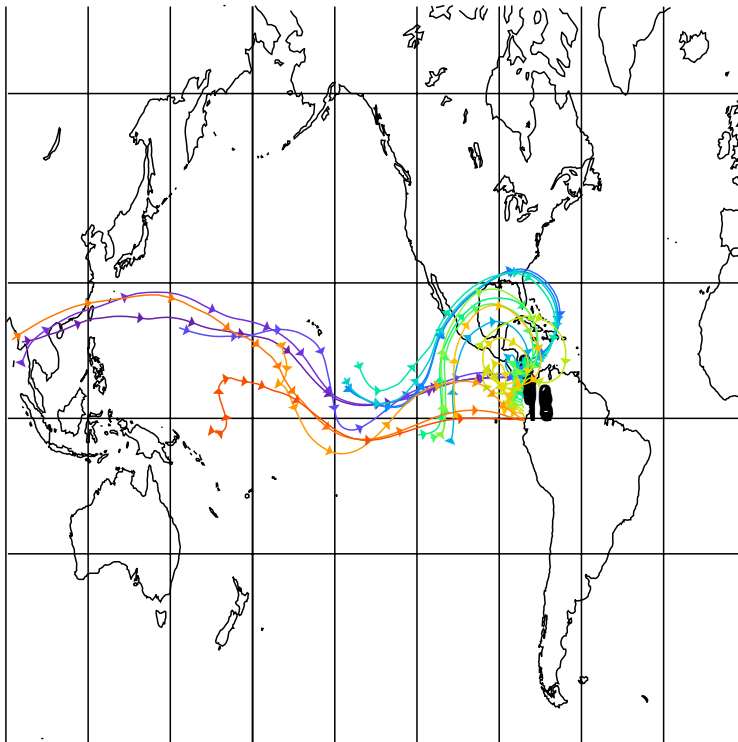

# WB-57 2006-01-22

### 10-Day Back Trajectories for 060122

Arrows at 00 GMT

Parcel	Theta (K)
0	351.0
1	359.0
2	370.0
3	380.0
4	379.0
5	372.0
6	378.0
7	378.0
8	372.0
9	373.0
10	382.0
11	370.0
12	371.0
13	385.0
14	370.0
15	362.0
16	349.0

### 10-Day Back Trajectories for 060122

Arrows at 00 GMT

Parcel	Theta (K)
17	350.0
18	362.0
19	371.0
20	388.0
21	372.0
22	360.0
23	368.0
24	398.0
25	407.0
26	419.0
27	421.0
28	425.0
29	429.0
30	431.0
31	402.0
32	372.0
33	353.0