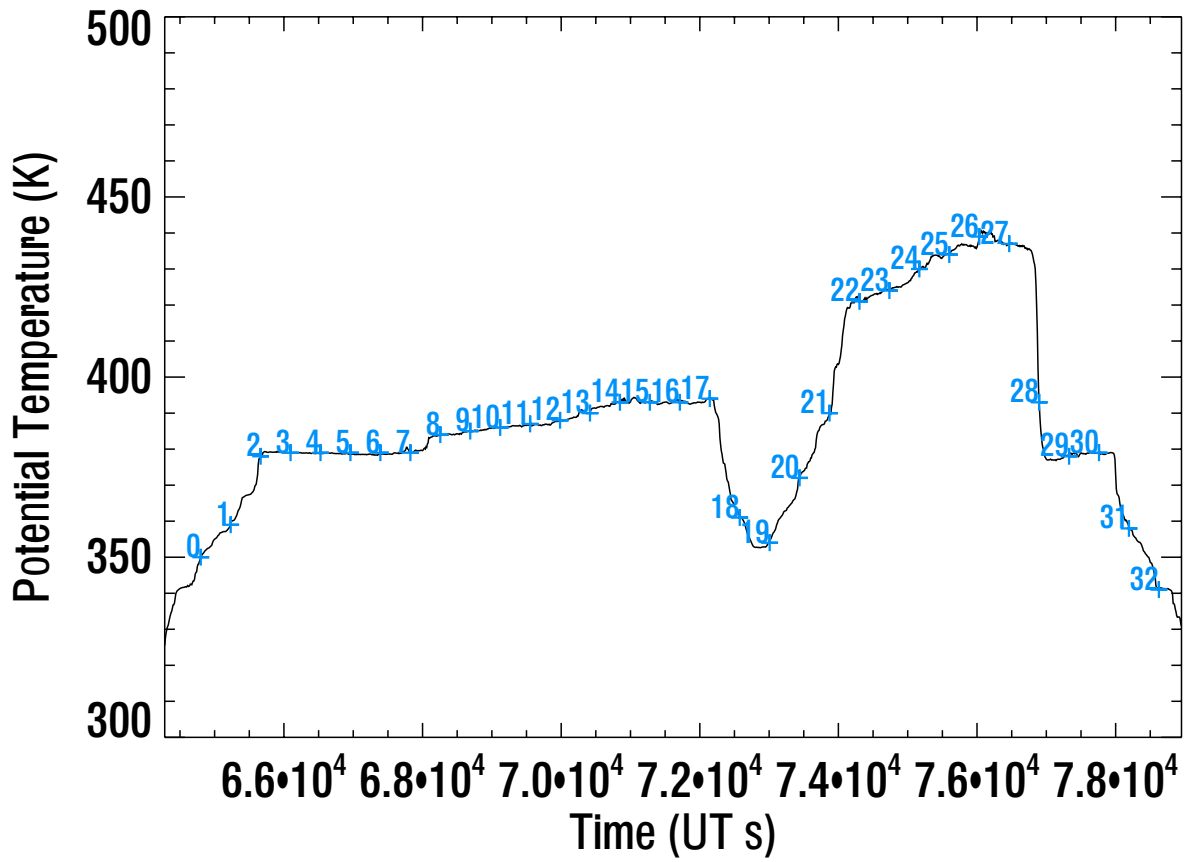

WB-57 2006-01-17

10-Day Back Trajectories for 060117

Arrows at 00 GMT

Parcel	Theta (K)
0	350.0
1	359.0
2	378.0
3	379.0
4	379.0
5	379.0
6	379.0
7	379.0
8	384.0
9	385.0
10	386.0
11	387.0
12	388.0
13	390.0
14	393.0
15	393.0

10-Day Back Trajectories for 060117

Arrows at 00 GMT

Parcel	Theta (K)
16	393.0
17	394.0
18	361.0
19	354.0
20	372.0
21	390.0
22	421.0
23	424.0
24	430.0
25	434.0
26	439.0
27	437.0
28	393.0
29	378.0
30	379.0
31	358.0
32	341.0