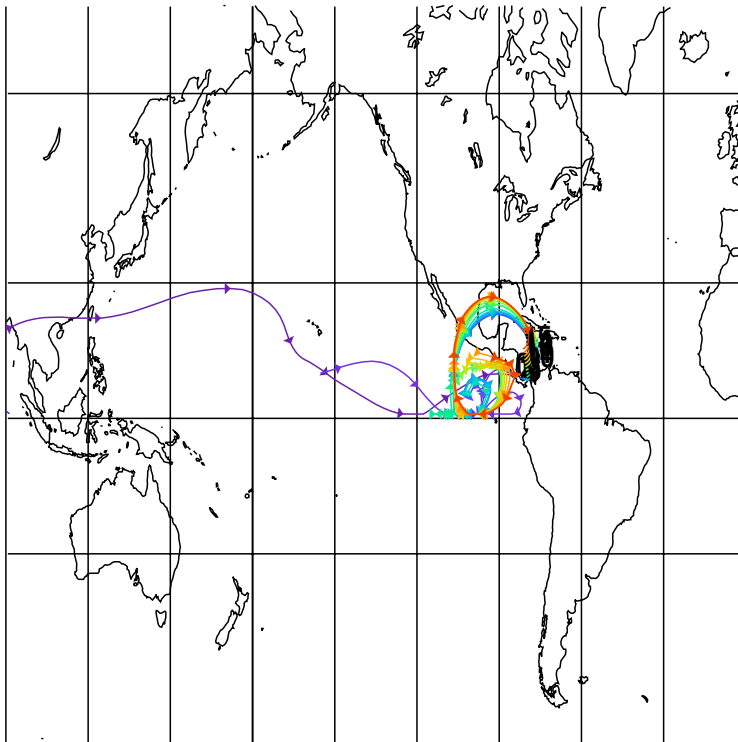

WB-57 2006-01-17

10-Day Back Trajectories for 060117

Arrows at 00 GMT

Parcel	Theta (K)
0	350.0
1	359.0
2	378.0
3	379.0
4	379.0
5	379.0
6	379.0
7	379.0
8	384.0
9	385.0
10	386.0
11	387.0
12	388.0
13	390.0
14	393.0
15	393.0

10-Day Back Trajectories for 060117

Arrows at 00 GMT

Parcel	Theta (K)
16	393.0
17	394.0
18	361.0
19	354.0
20	372.0
21	390.0
22	421.0
23	424.0
24	430.0
25	434.0
26	439.0
27	437.0
28	393.0
29	378.0
30	379.0
31	358.0
32	341.0