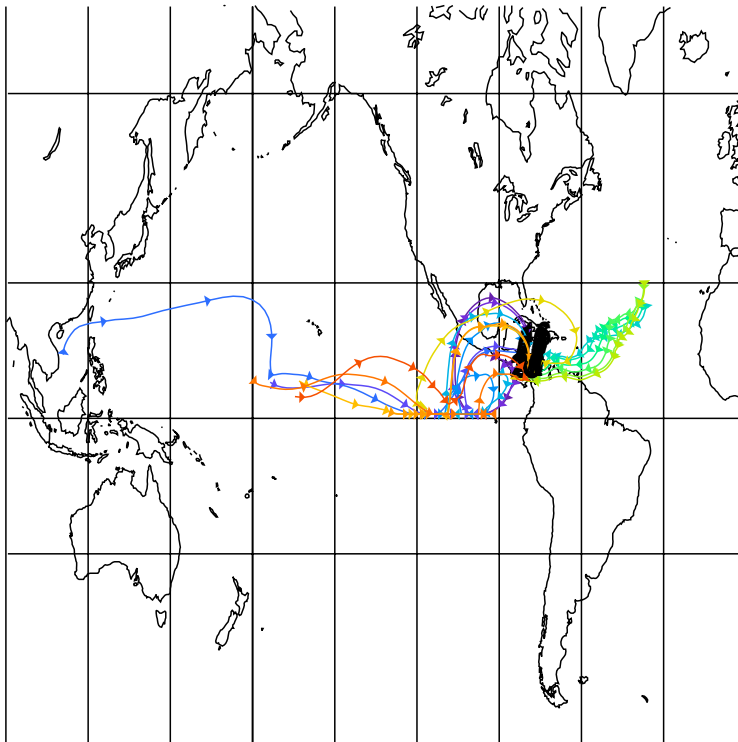

WB-57 2006-01-17

10-Day Back Trajectories for 060117

Arrows at 00 GMT

Parcel	Theta (K)
0	350.0
1	359.0
2	378.0
3	379.0
4	379.0
5	379.0
6	379.0
7	379.0
8	384.0
9	385.0
10	386.0
11	387.0
12	388.0
13	390.0
14	393.0
15	393.0

10-Day Back Trajectories for 060117

Arrows at 00 GMT

Parcel	Theta (K)
16	393.0
17	394.0
18	361.0
19	354.0
20	372.0
21	390.0
22	421.0
23	424.0
24	430.0
25	434.0
26	439.0
27	437.0
28	393.0
29	378.0
30	379.0
31	358.0
32	341.0