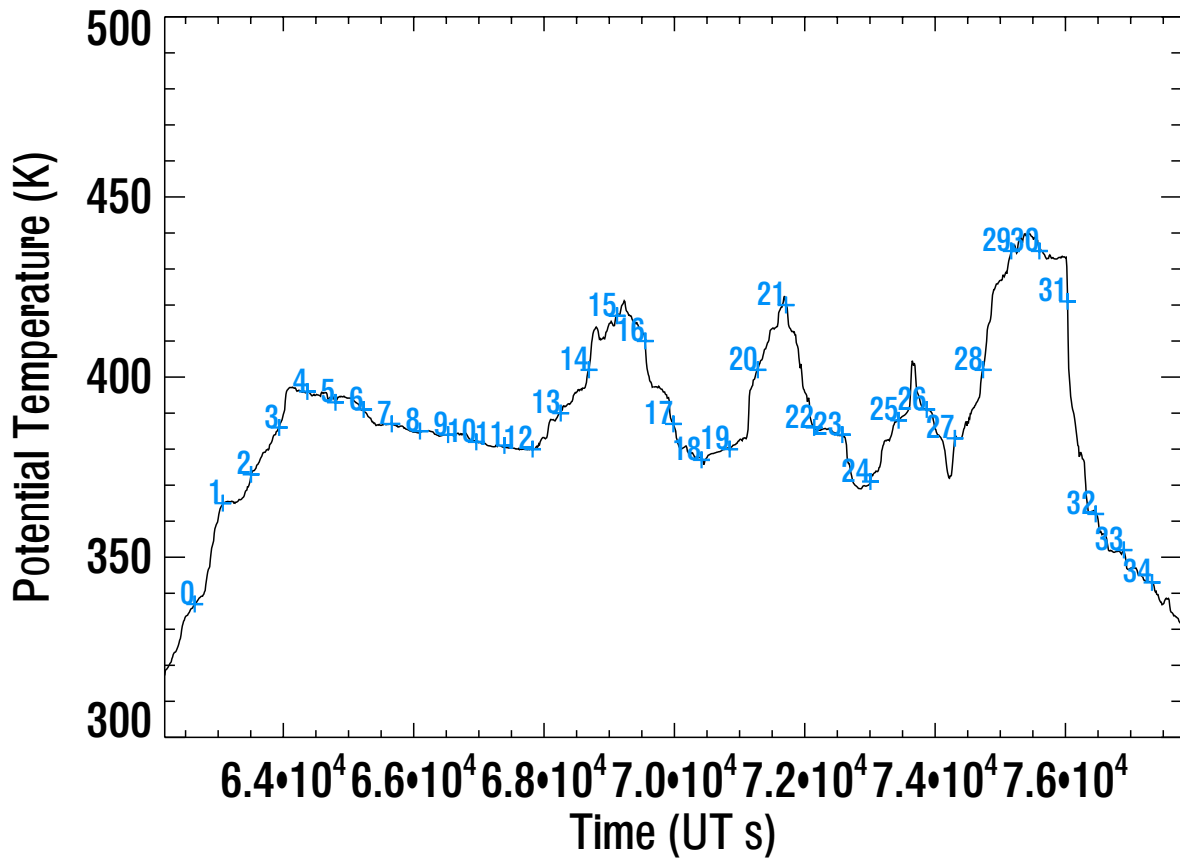

WB-57 2006-01-14

10-Day Back Trajectories for 060114

Arrows at 00 GMT

Parcel	Theta (K)
0	337.0
1	365.0
2	373.0
3	386.0
4	396.0
5	393.0
6	391.0
7	387.0
8	385.0
9	384.0
10	382.0
11	381.0
12	380.0
13	390.0
14	402.0
15	417.0
16	410.0

10-Day Back Trajectories for 060114

Arrows at 00 GMT

Parcel	Theta (K)
17	387.0
18	377.0
19	380.0
20	402.0
21	420.0
22	386.0
23	384.0
24	371.0
25	388.0
26	391.0
27	383.0
28	402.0
29	435.0
30	435.0
31	421.0
32	362.0
33	352.0
34	343.0