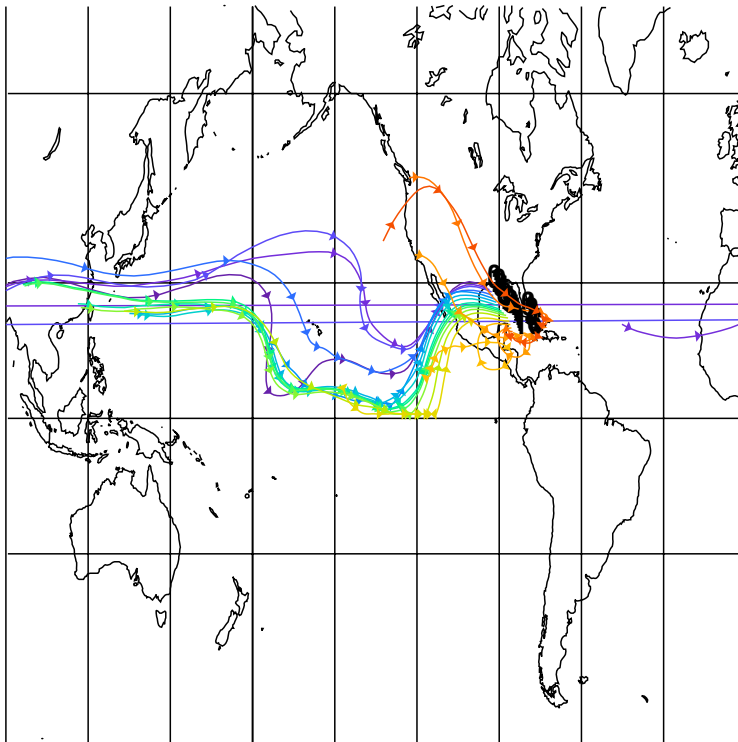

WB-57 2006-01-14

10-Day Back Trajectories for 060114

Arrows at 00 GMT

Parcel	Theta (K)
0	337.0
1	365.0
2	373.0
3	386.0
4	396.0
5	393.0
6	391.0
7	387.0
8	385.0
9	384.0
10	382.0
11	381.0
12	380.0
13	390.0
14	402.0
15	417.0
16	410.0

10-Day Back Trajectories for 060114

Arrows at 00 GMT

Parcel	Theta (K)
17	387.0
18	377.0
19	380.0
20	402.0
21	420.0
22	386.0
23	384.0
24	371.0
25	388.0
26	391.0
27	383.0
28	402.0
29	435.0
30	435.0
31	421.0
32	362.0
33	352.0
34	343.0