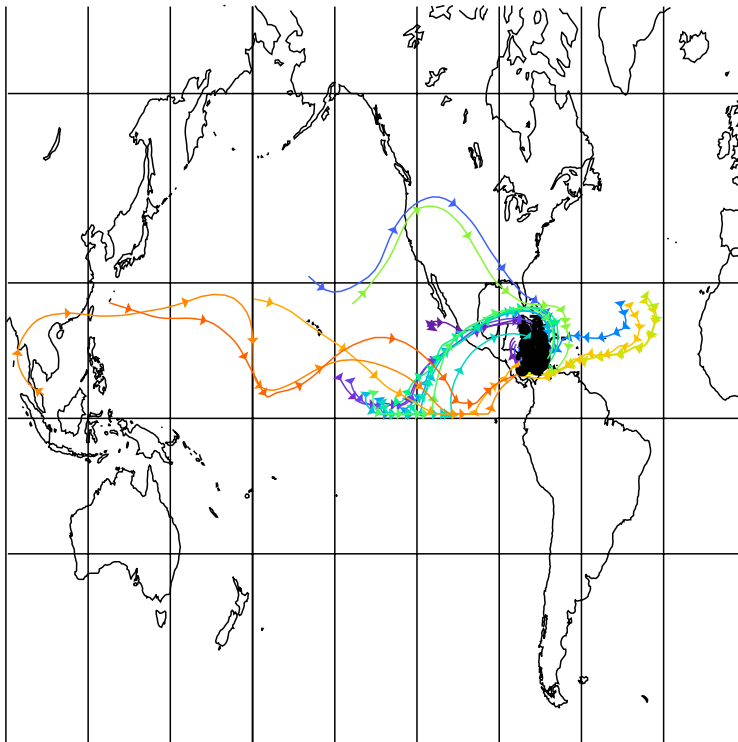

WB-57 2006-01-14

10-Day Back Trajectories for 060114

Arrows at 00 GMT

Parcel	Theta (K)
0	337.0
1	365.0
2	373.0
3	386.0
4	396.0
5	393.0
6	391.0
7	387.0
8	385.0
9	384.0
10	382.0
11	381.0
12	380.0
13	390.0
14	402.0
15	417.0
16	410.0

10-Day Back Trajectories for 060114

Arrows at 00 GMT

Parcel	Theta (K)
17	387.0
18	377.0
19	380.0
20	402.0
21	420.0
22	386.0
23	384.0
24	371.0
25	388.0
26	391.0
27	383.0
28	402.0
29	435.0
30	435.0
31	421.0
32	362.0
33	352.0
34	343.0